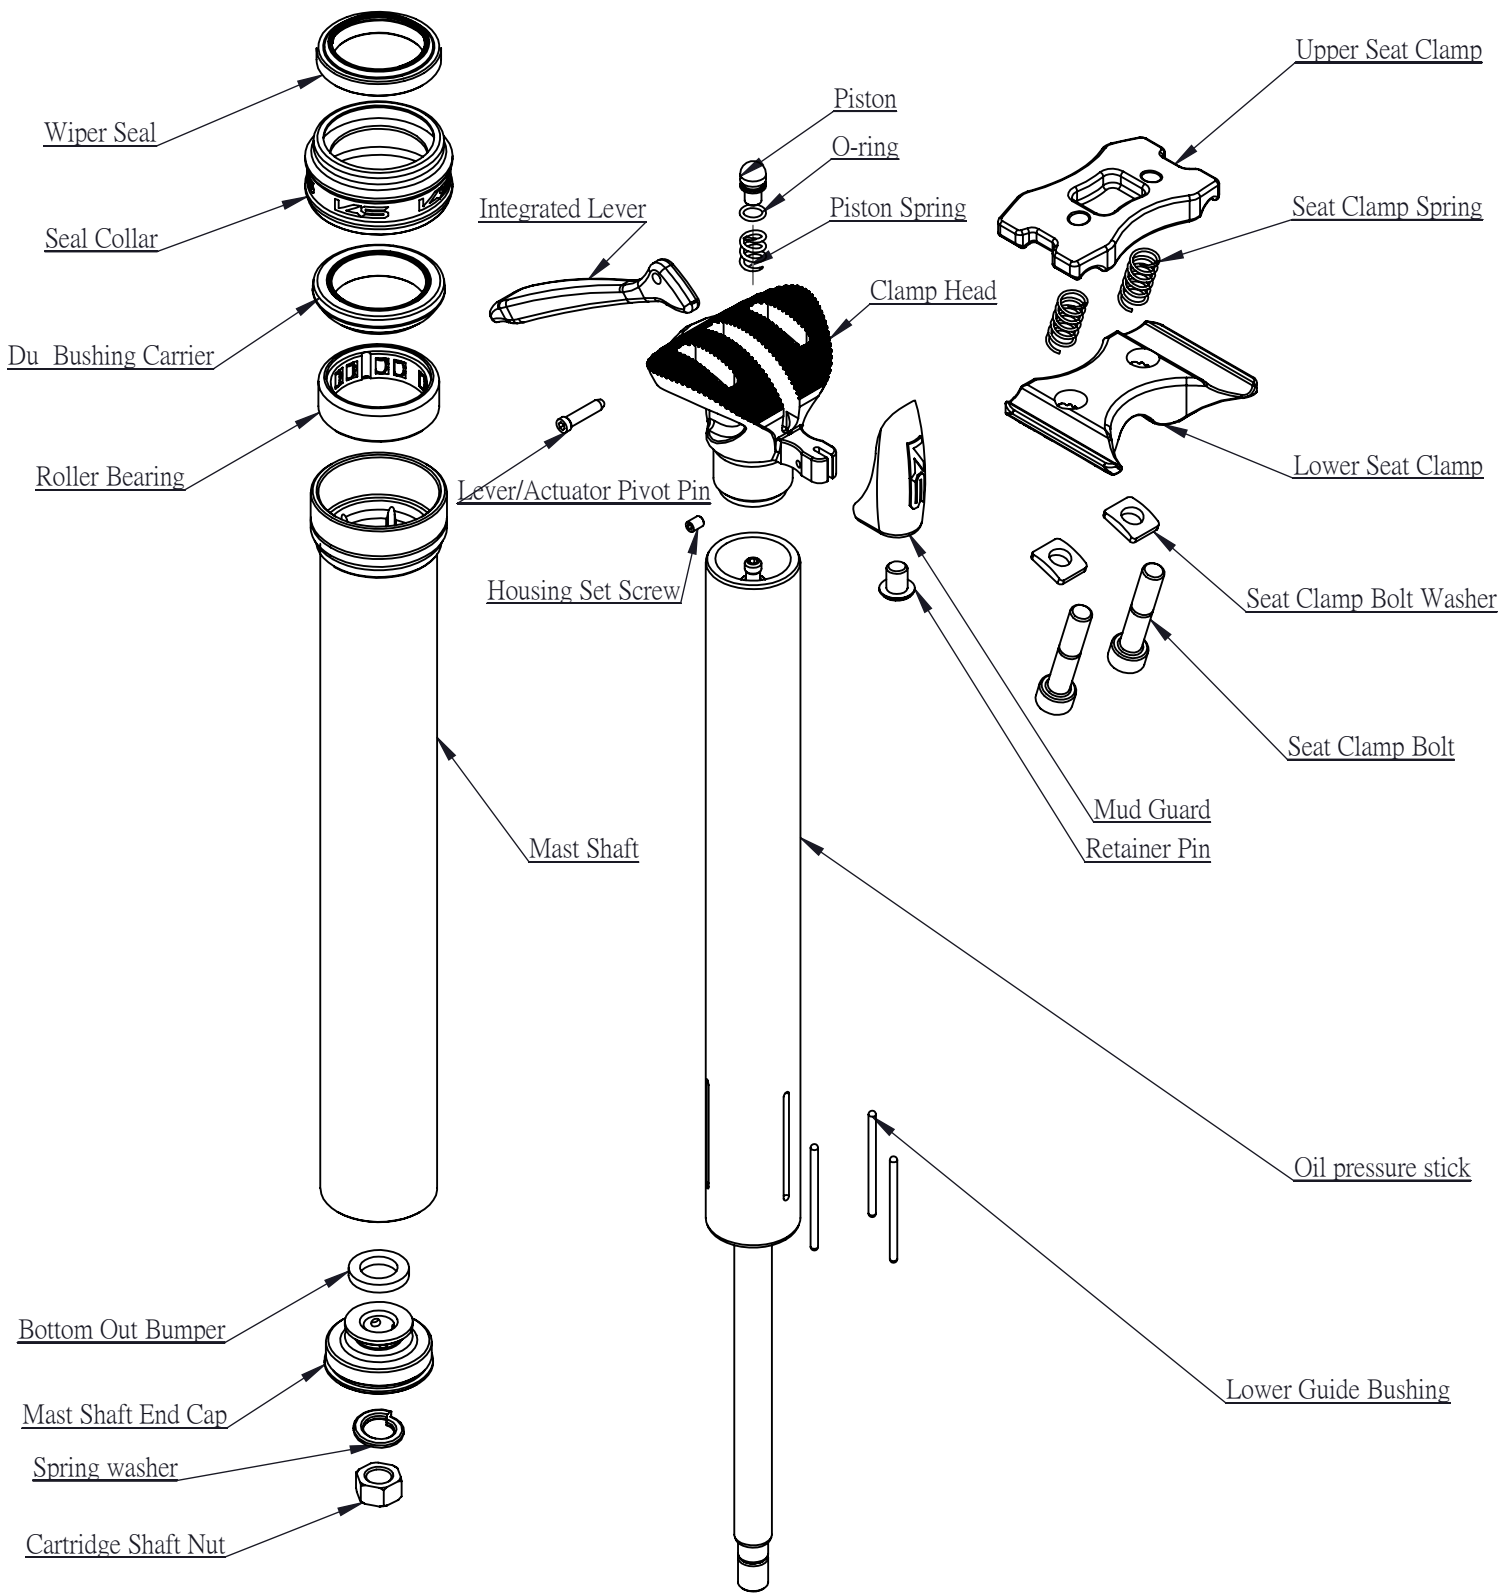

Model : SUPERNATURAL (OLD)

Date : 2015/01/23

Rev : A0

Model : SUPERNATURAL (OLD)    Date : 2015/01/23    Rev : A0