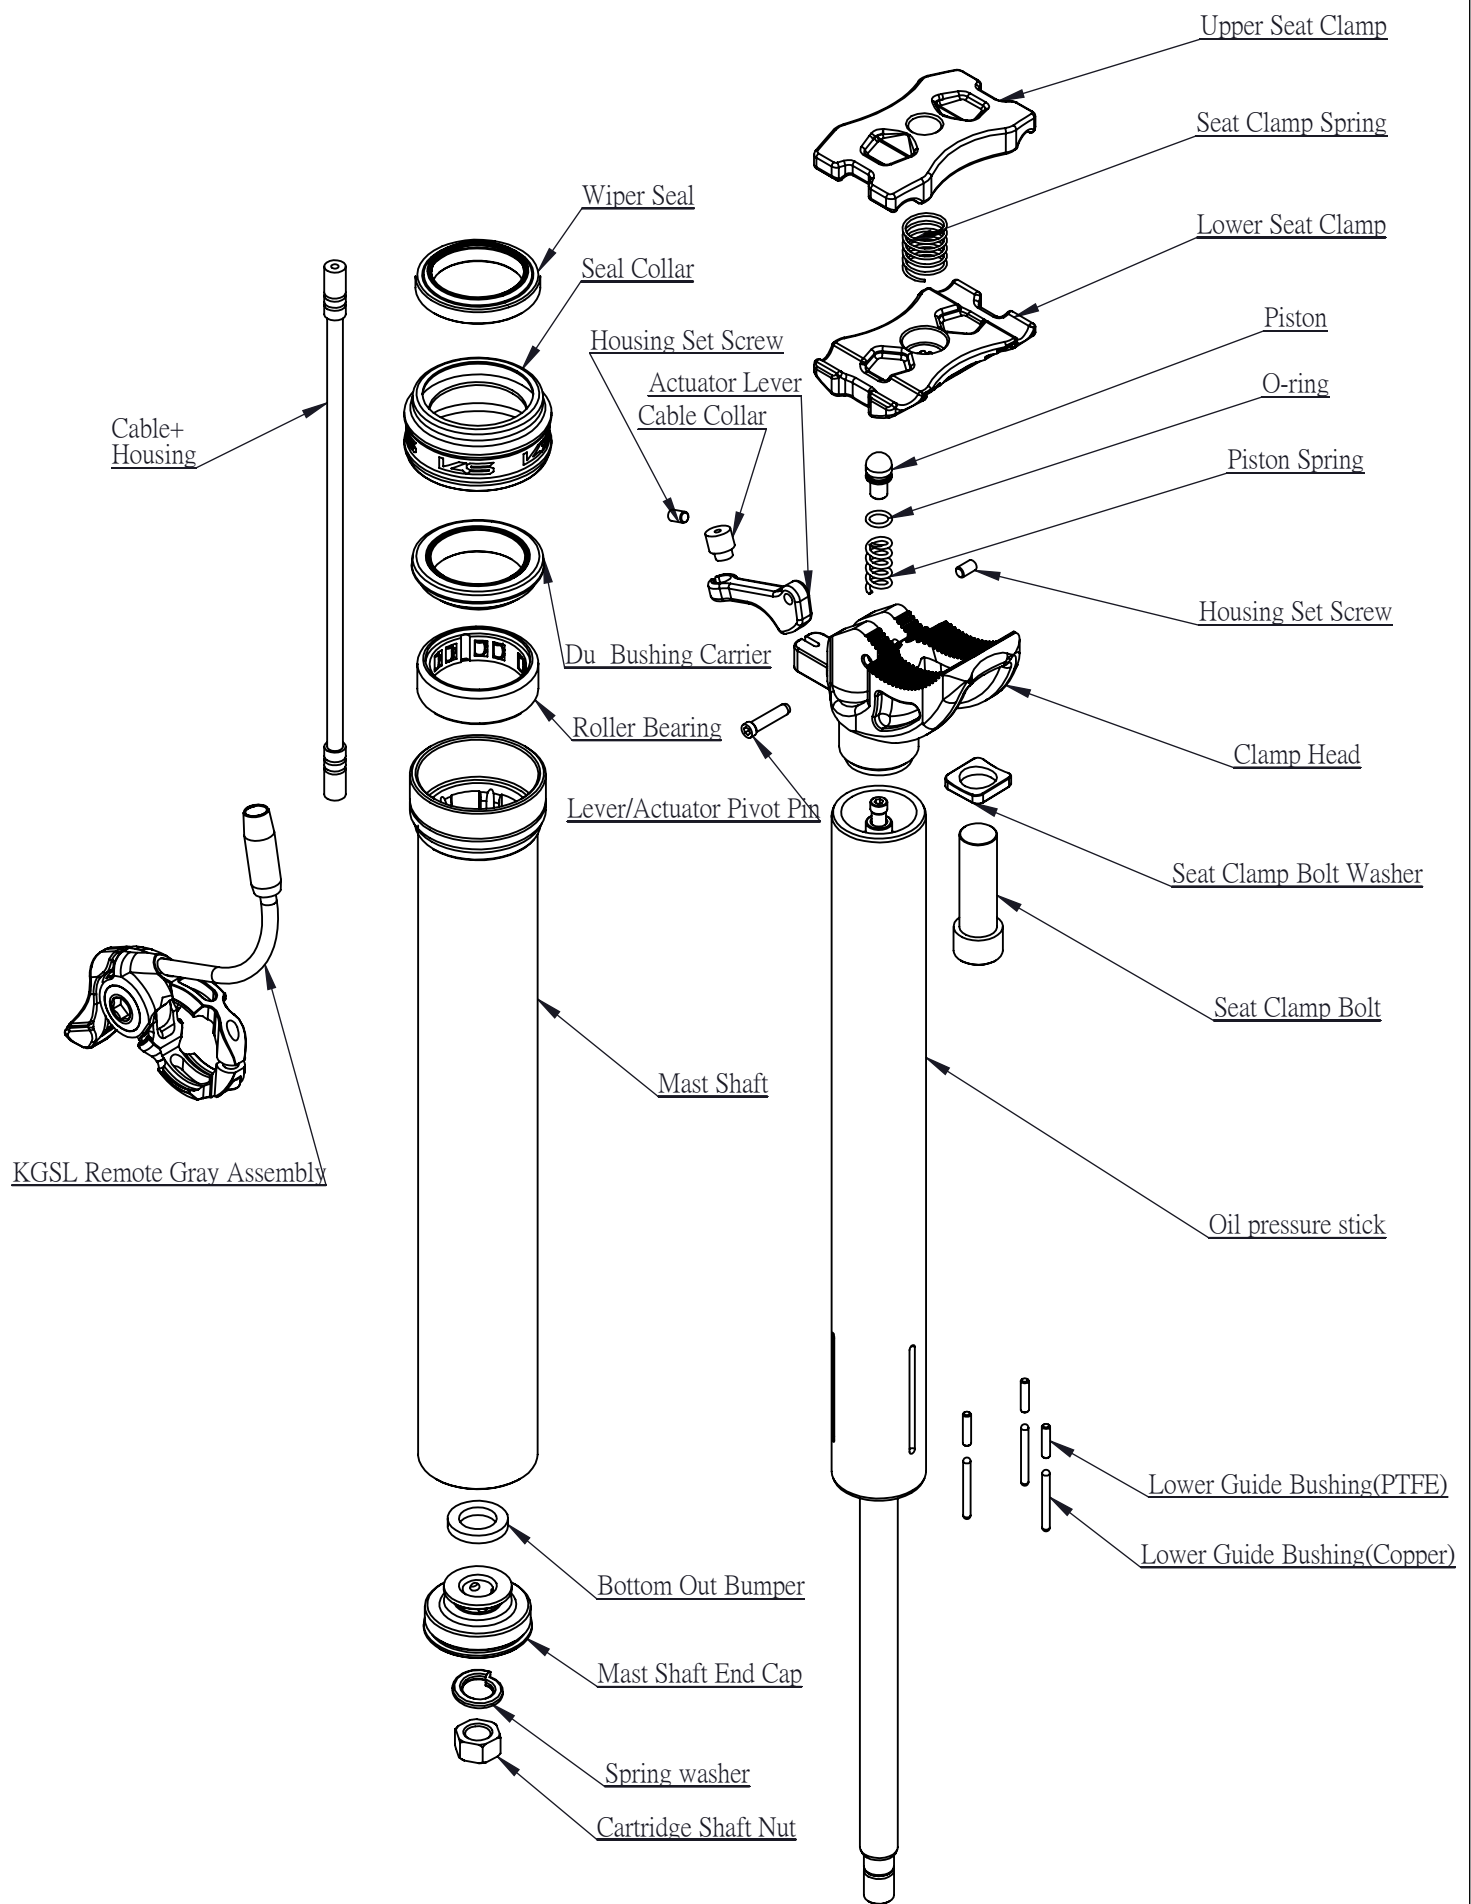

Model : 2018 Dropzone Remote Date : 2017/12/05

Rev : A1

Model : 2018 Dropzone Remote

Date : 2017/12/05

Rev : A1