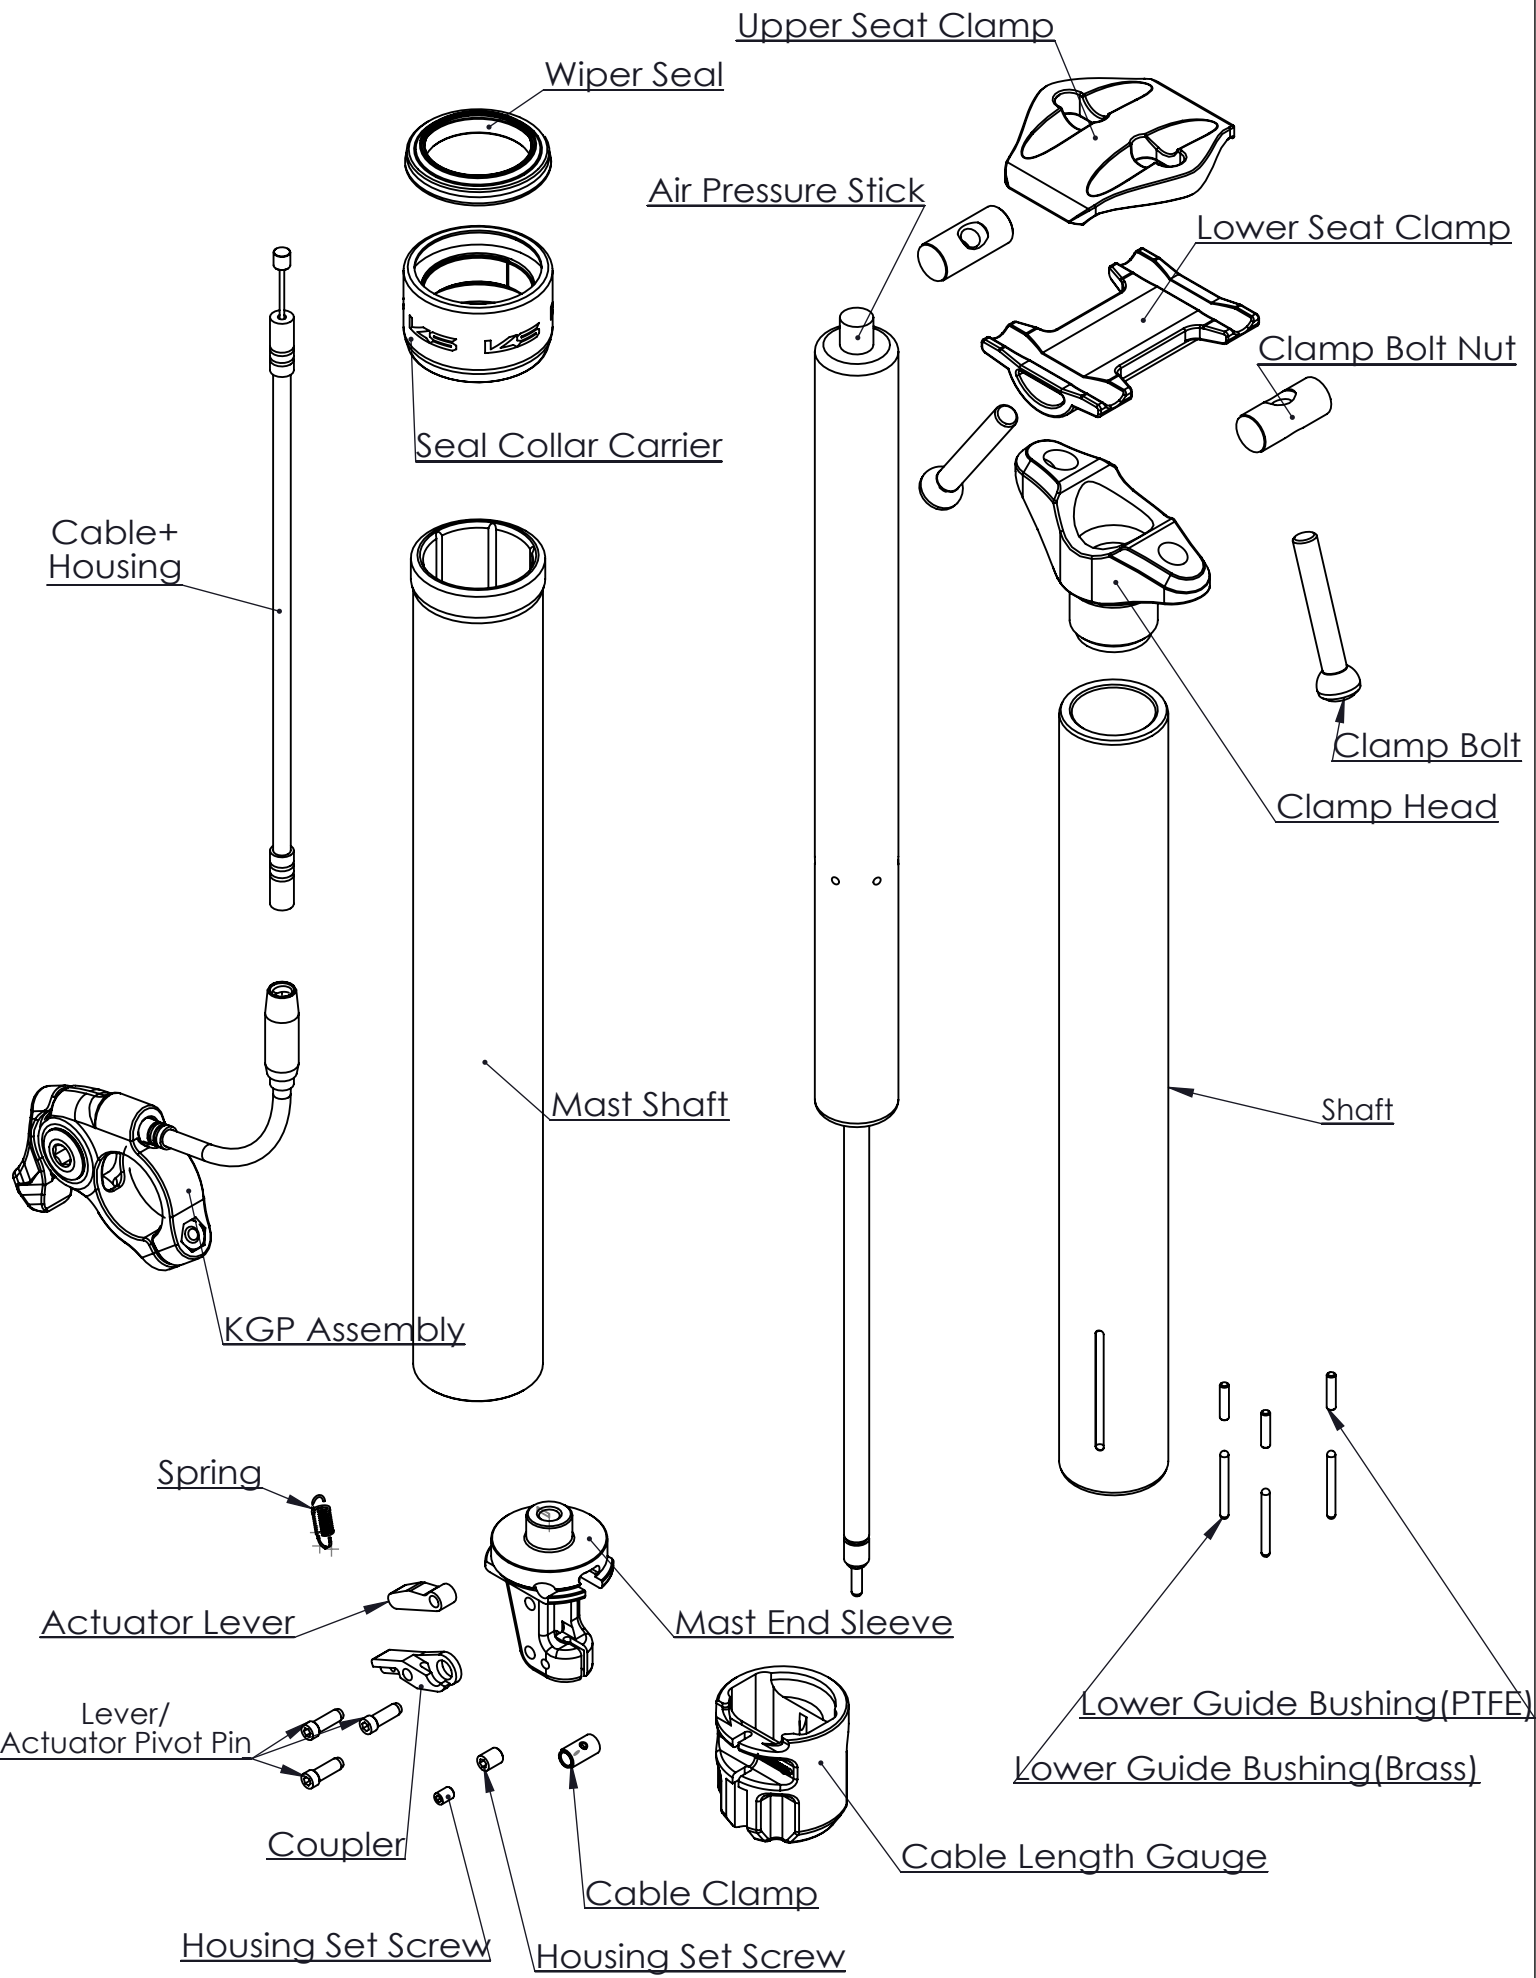

Model : 2018 E20i

Date : 20180129

Rev : a2

Model : 2018 E20i

Date : 20180129

Rev : a2