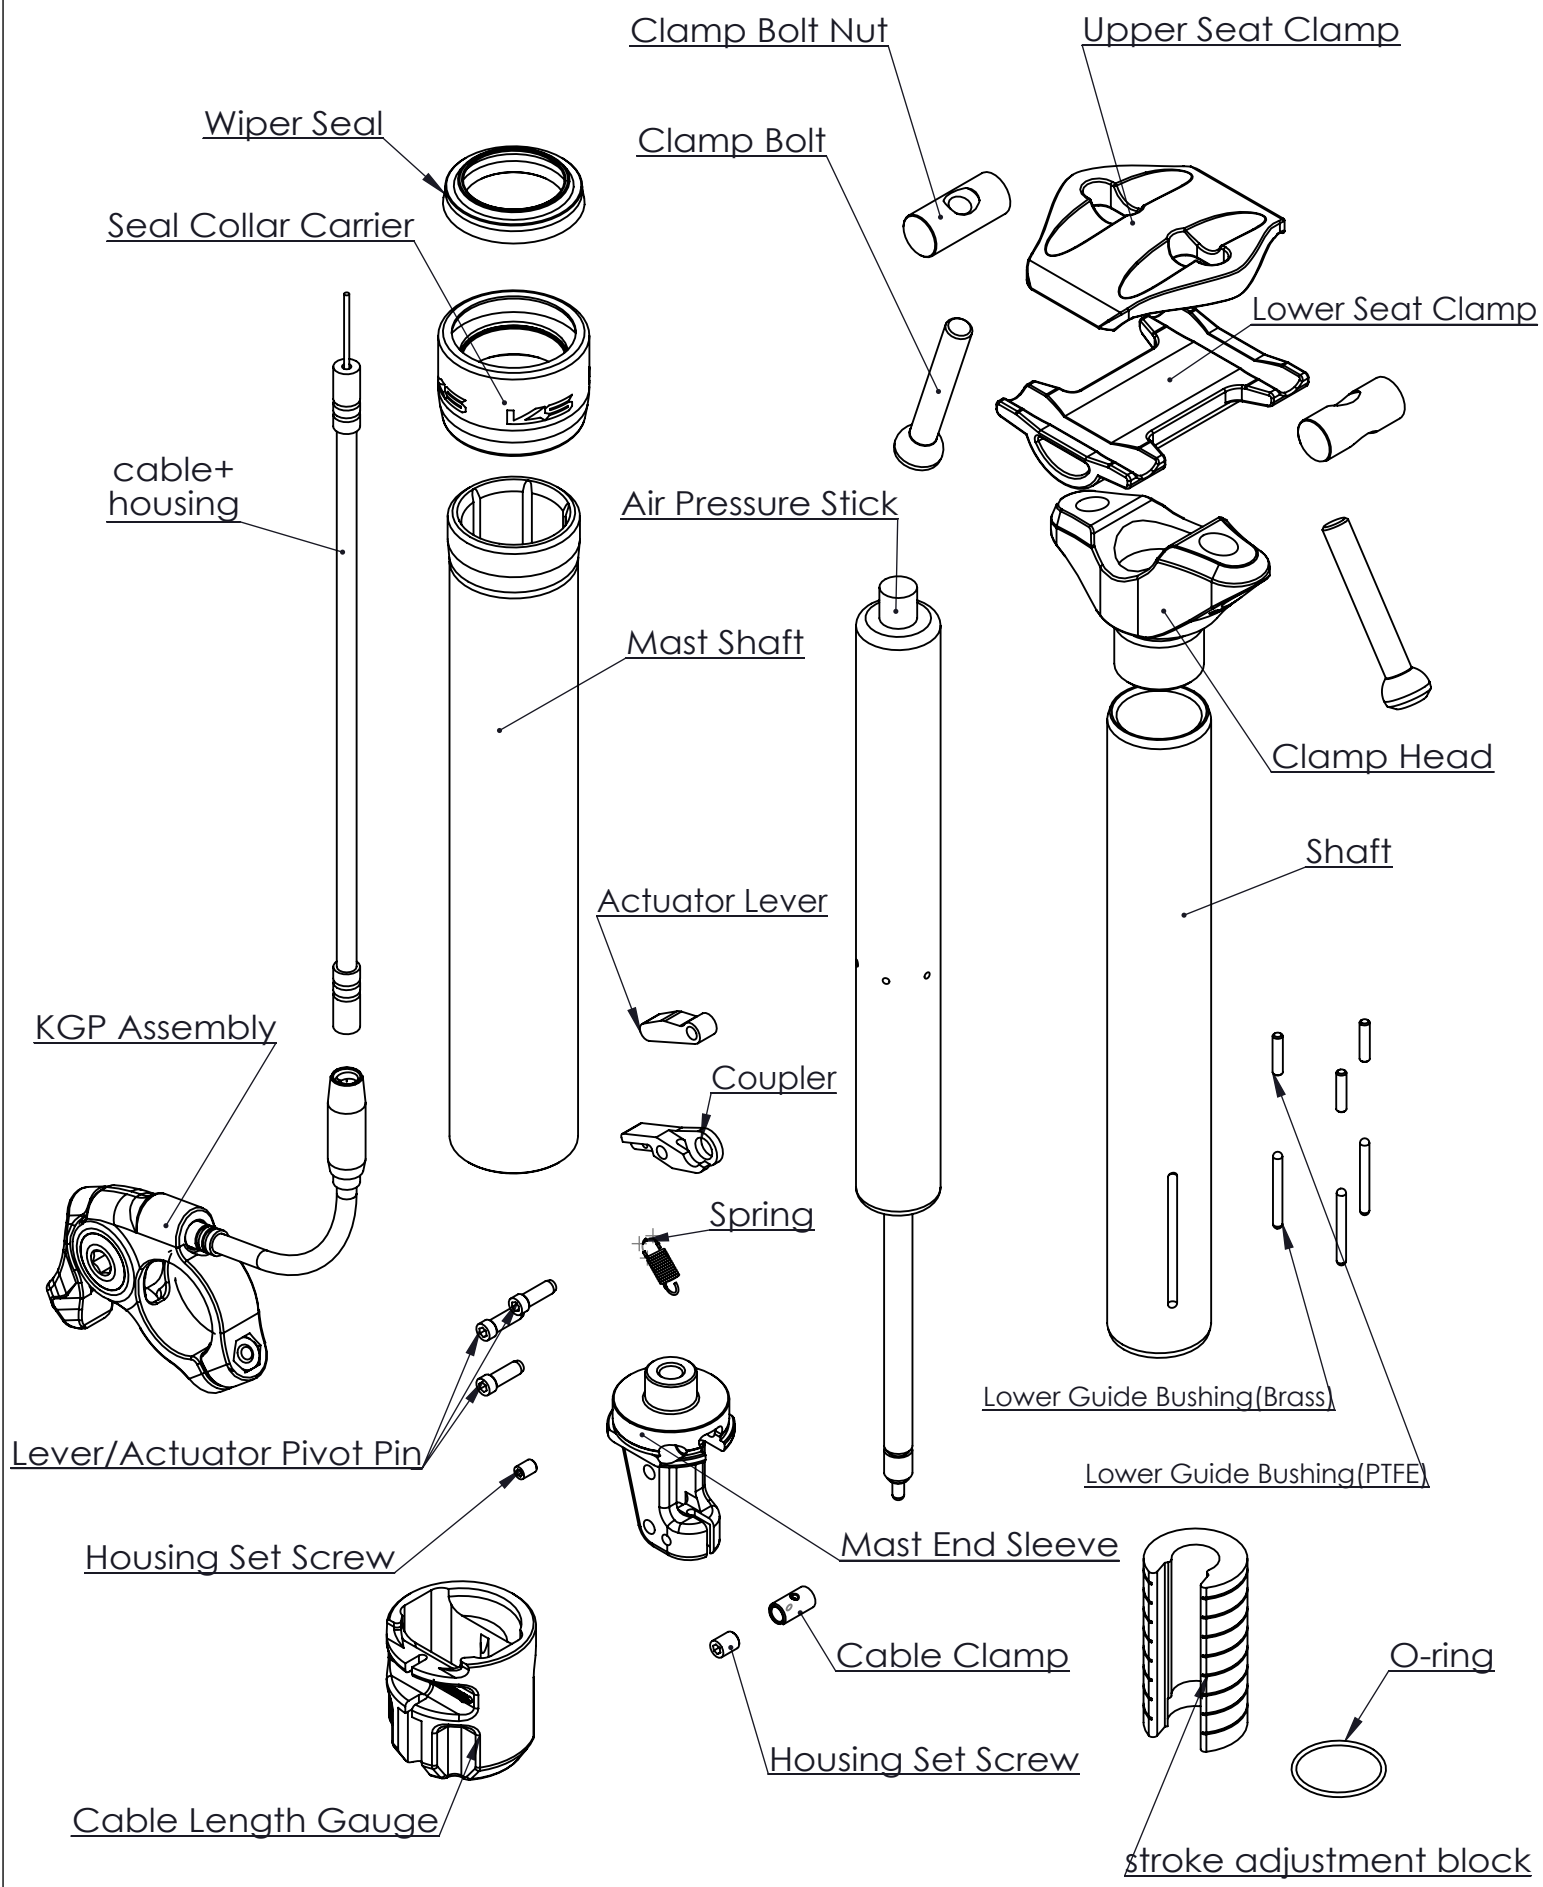

Model : 2018 E30i 272

Date : 20180129

Rev : a1

Model : 2018 E30i 272

Date : 20180129

Rev : a1