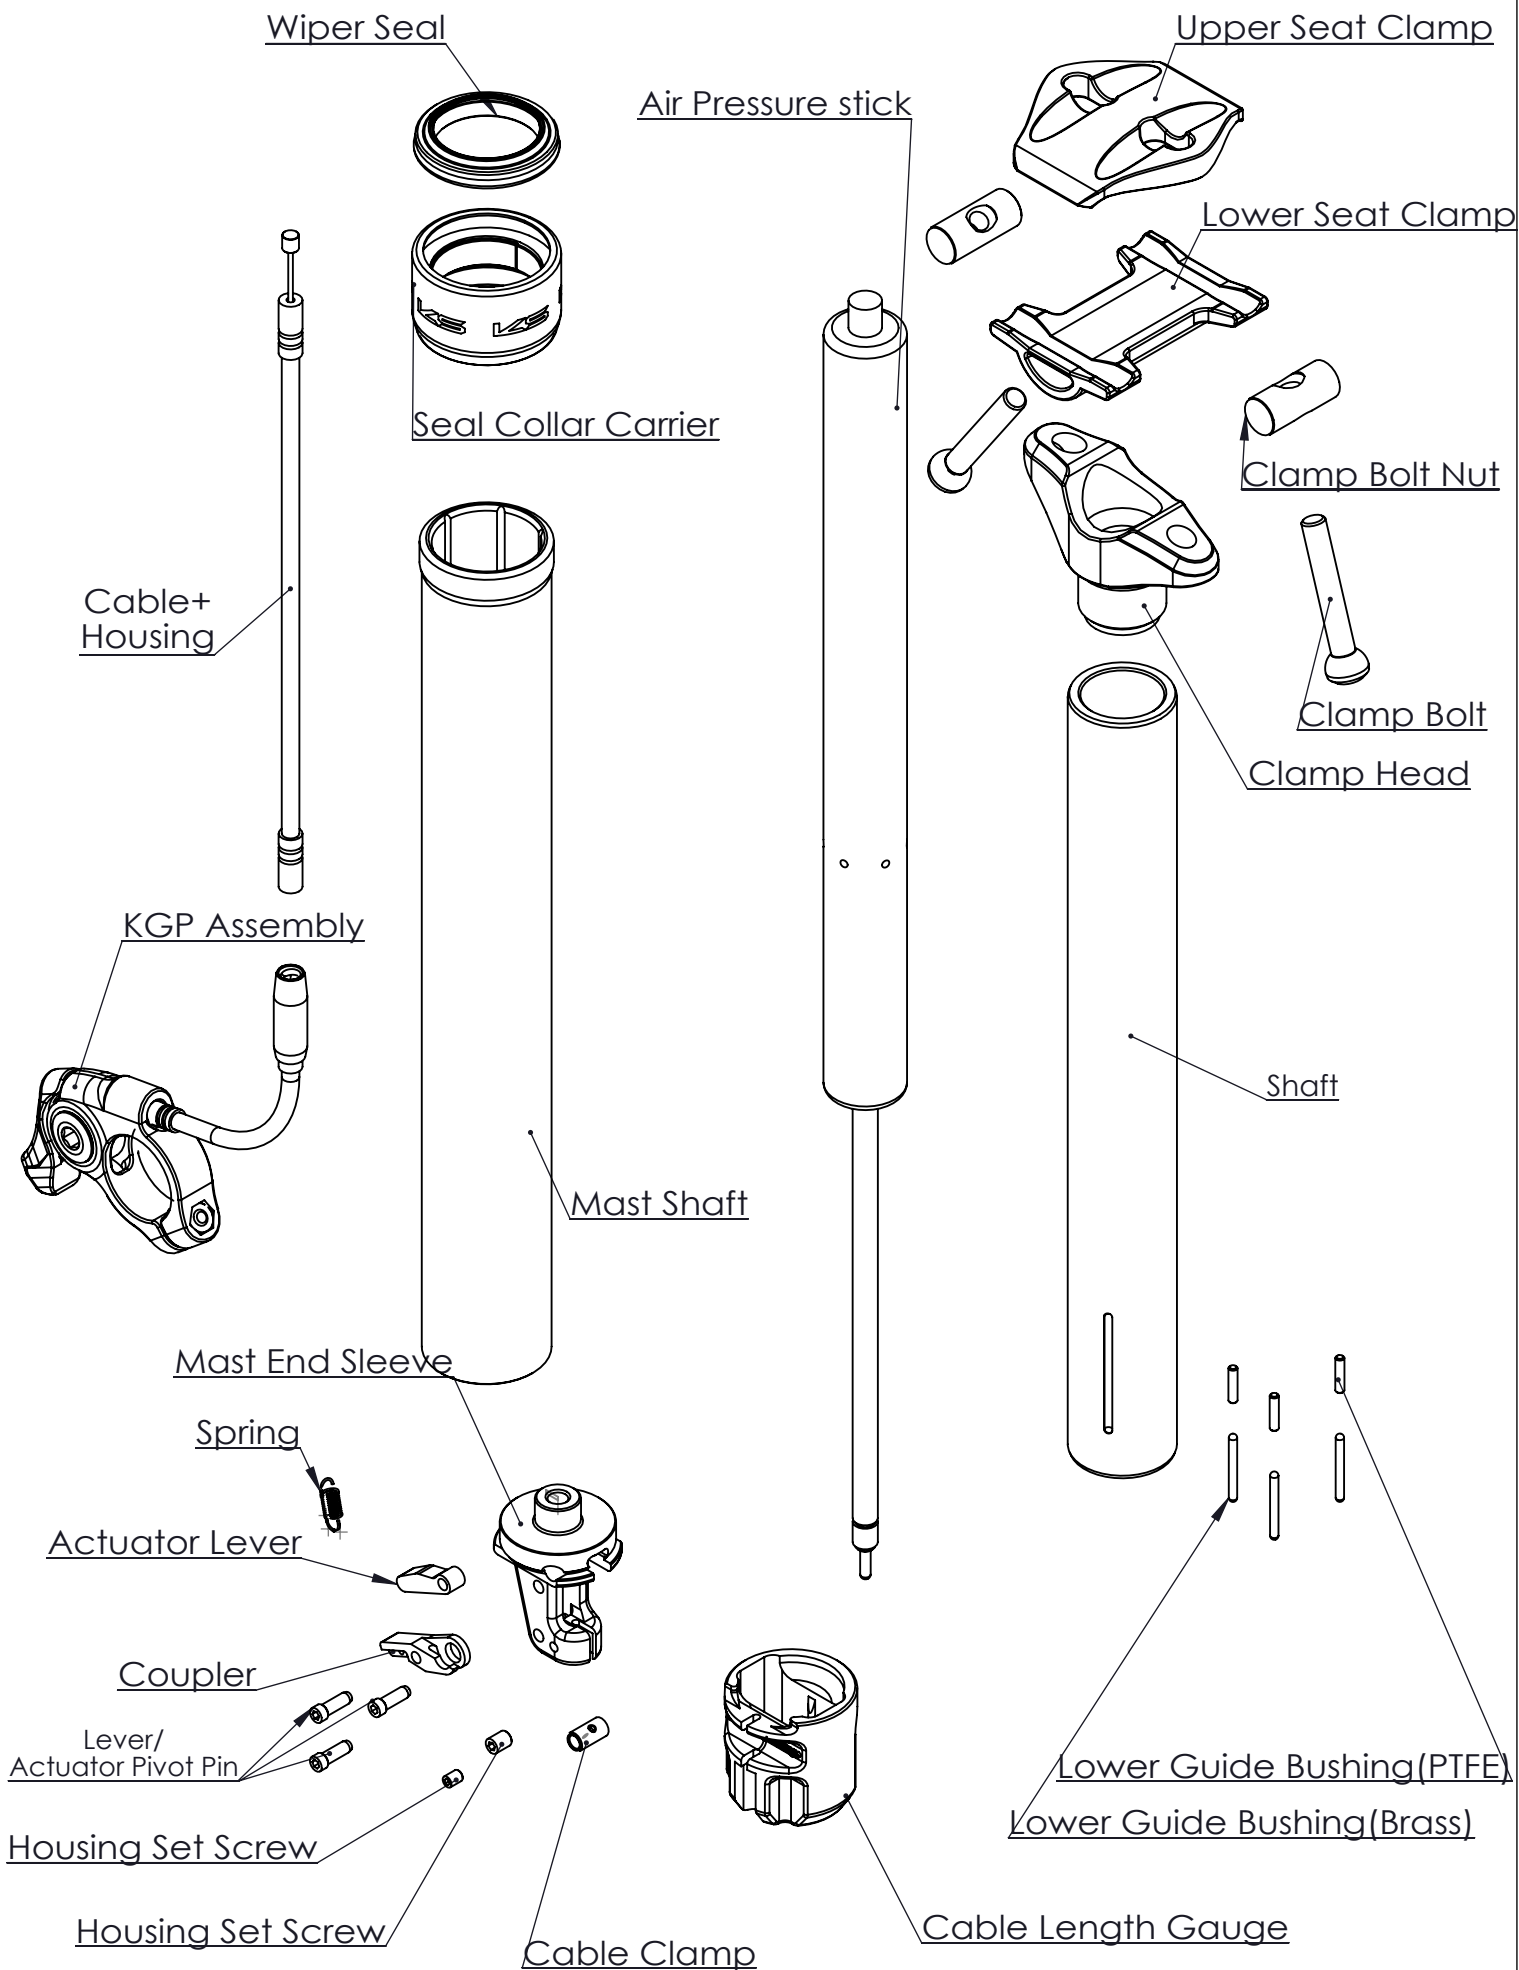

Model : 2018 E30i

Date : 20180129

Rev : a2

Model : 2018 E30i

Date : 20180129

Rev : a2