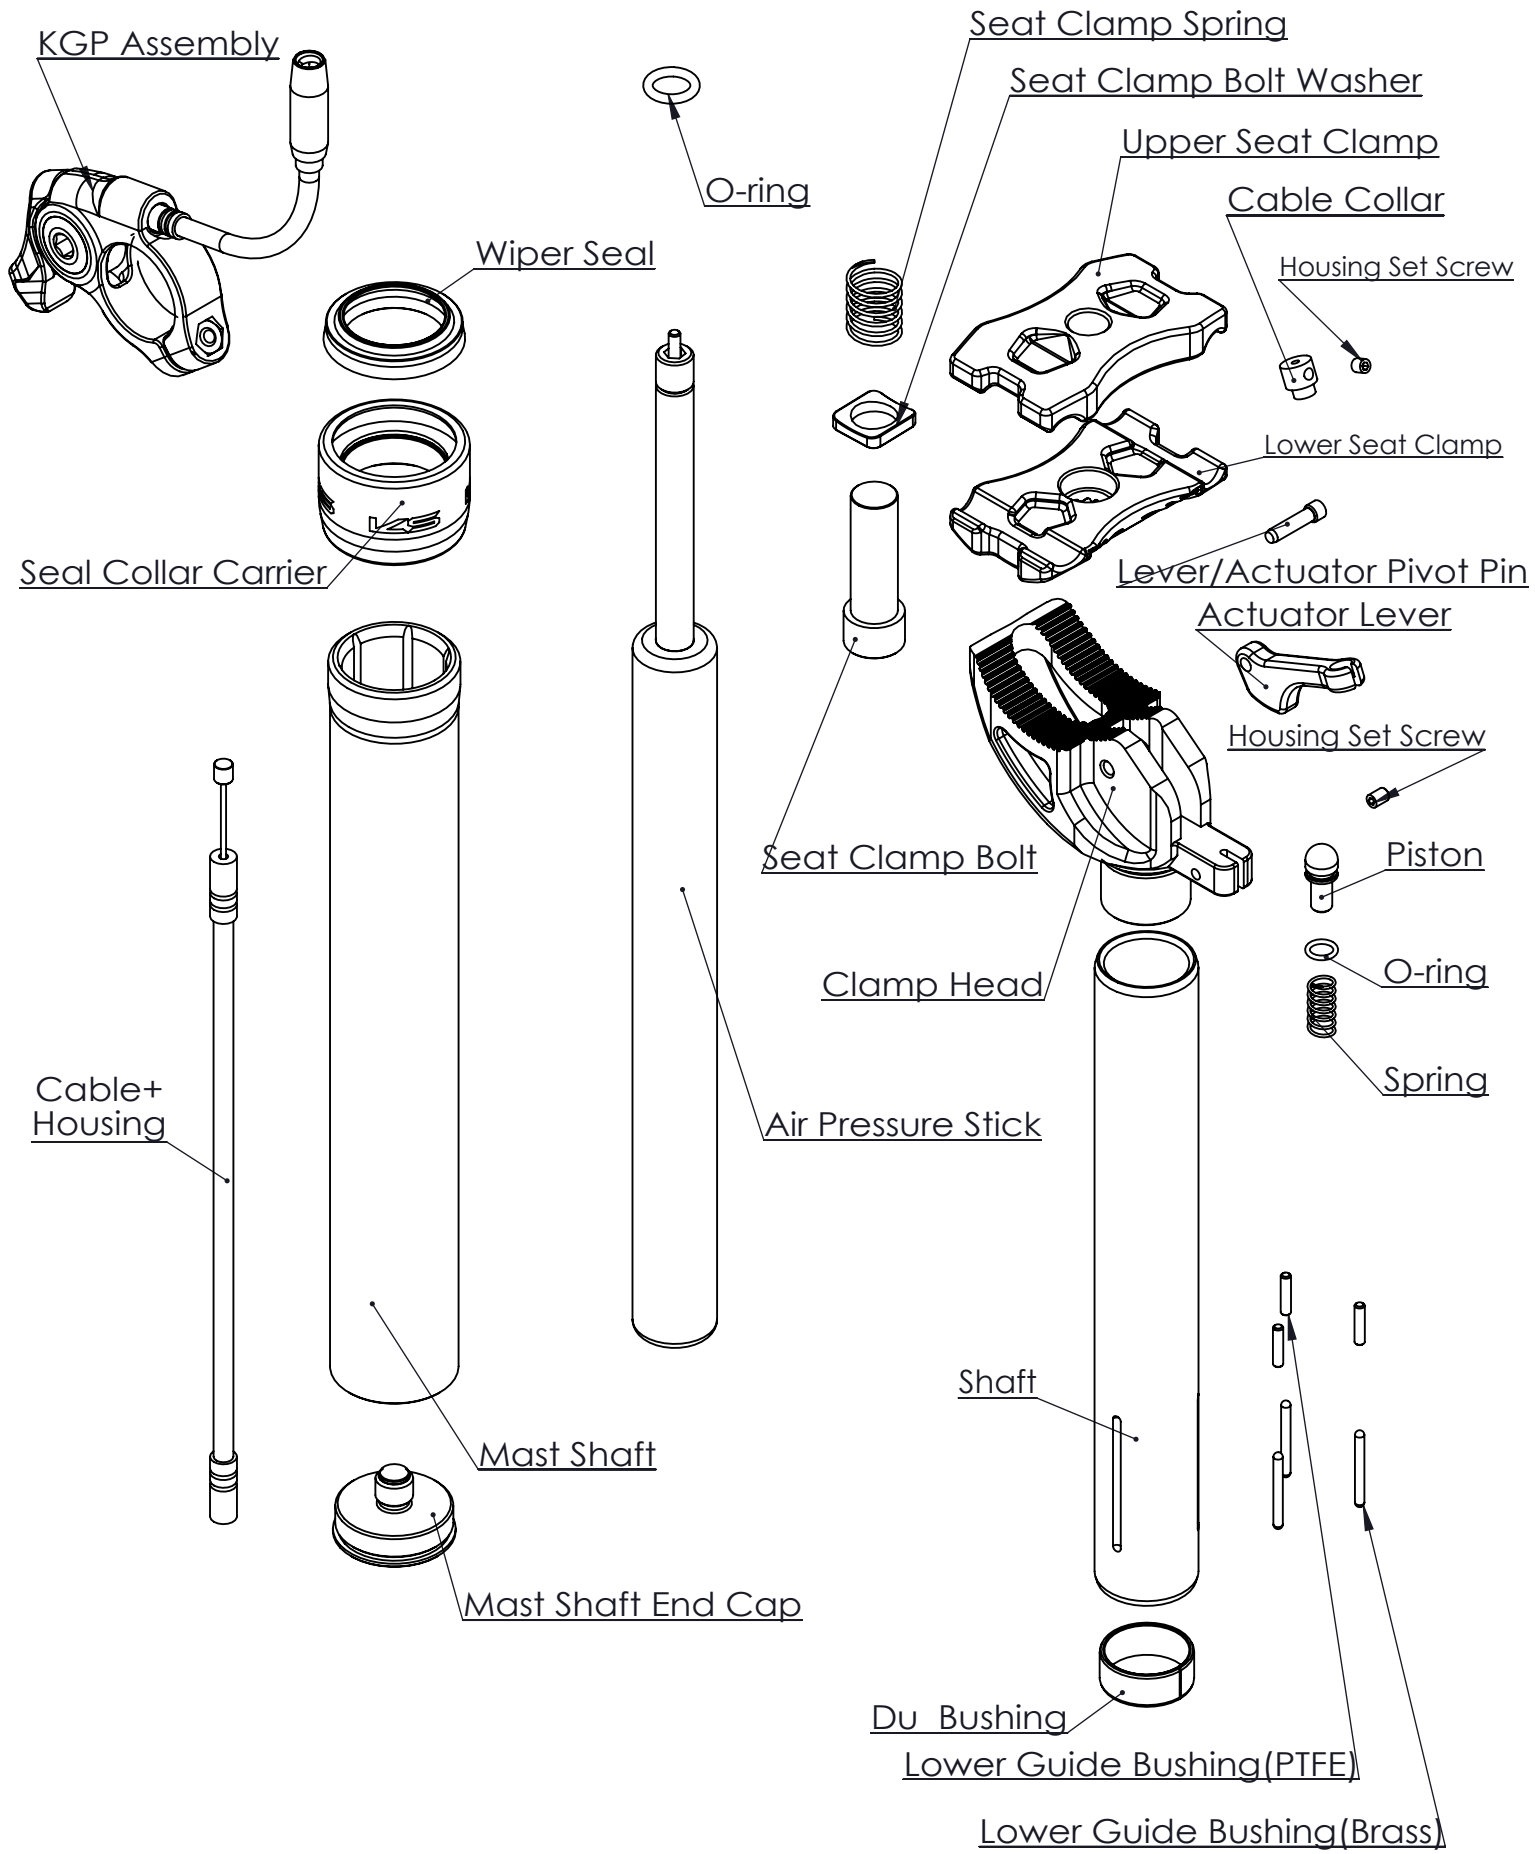

Model : 2018 EtenR 272

Date : 20171121

Rev : a0

Model : 2018 EtenR 272

Date : 20171121

Rev : a0