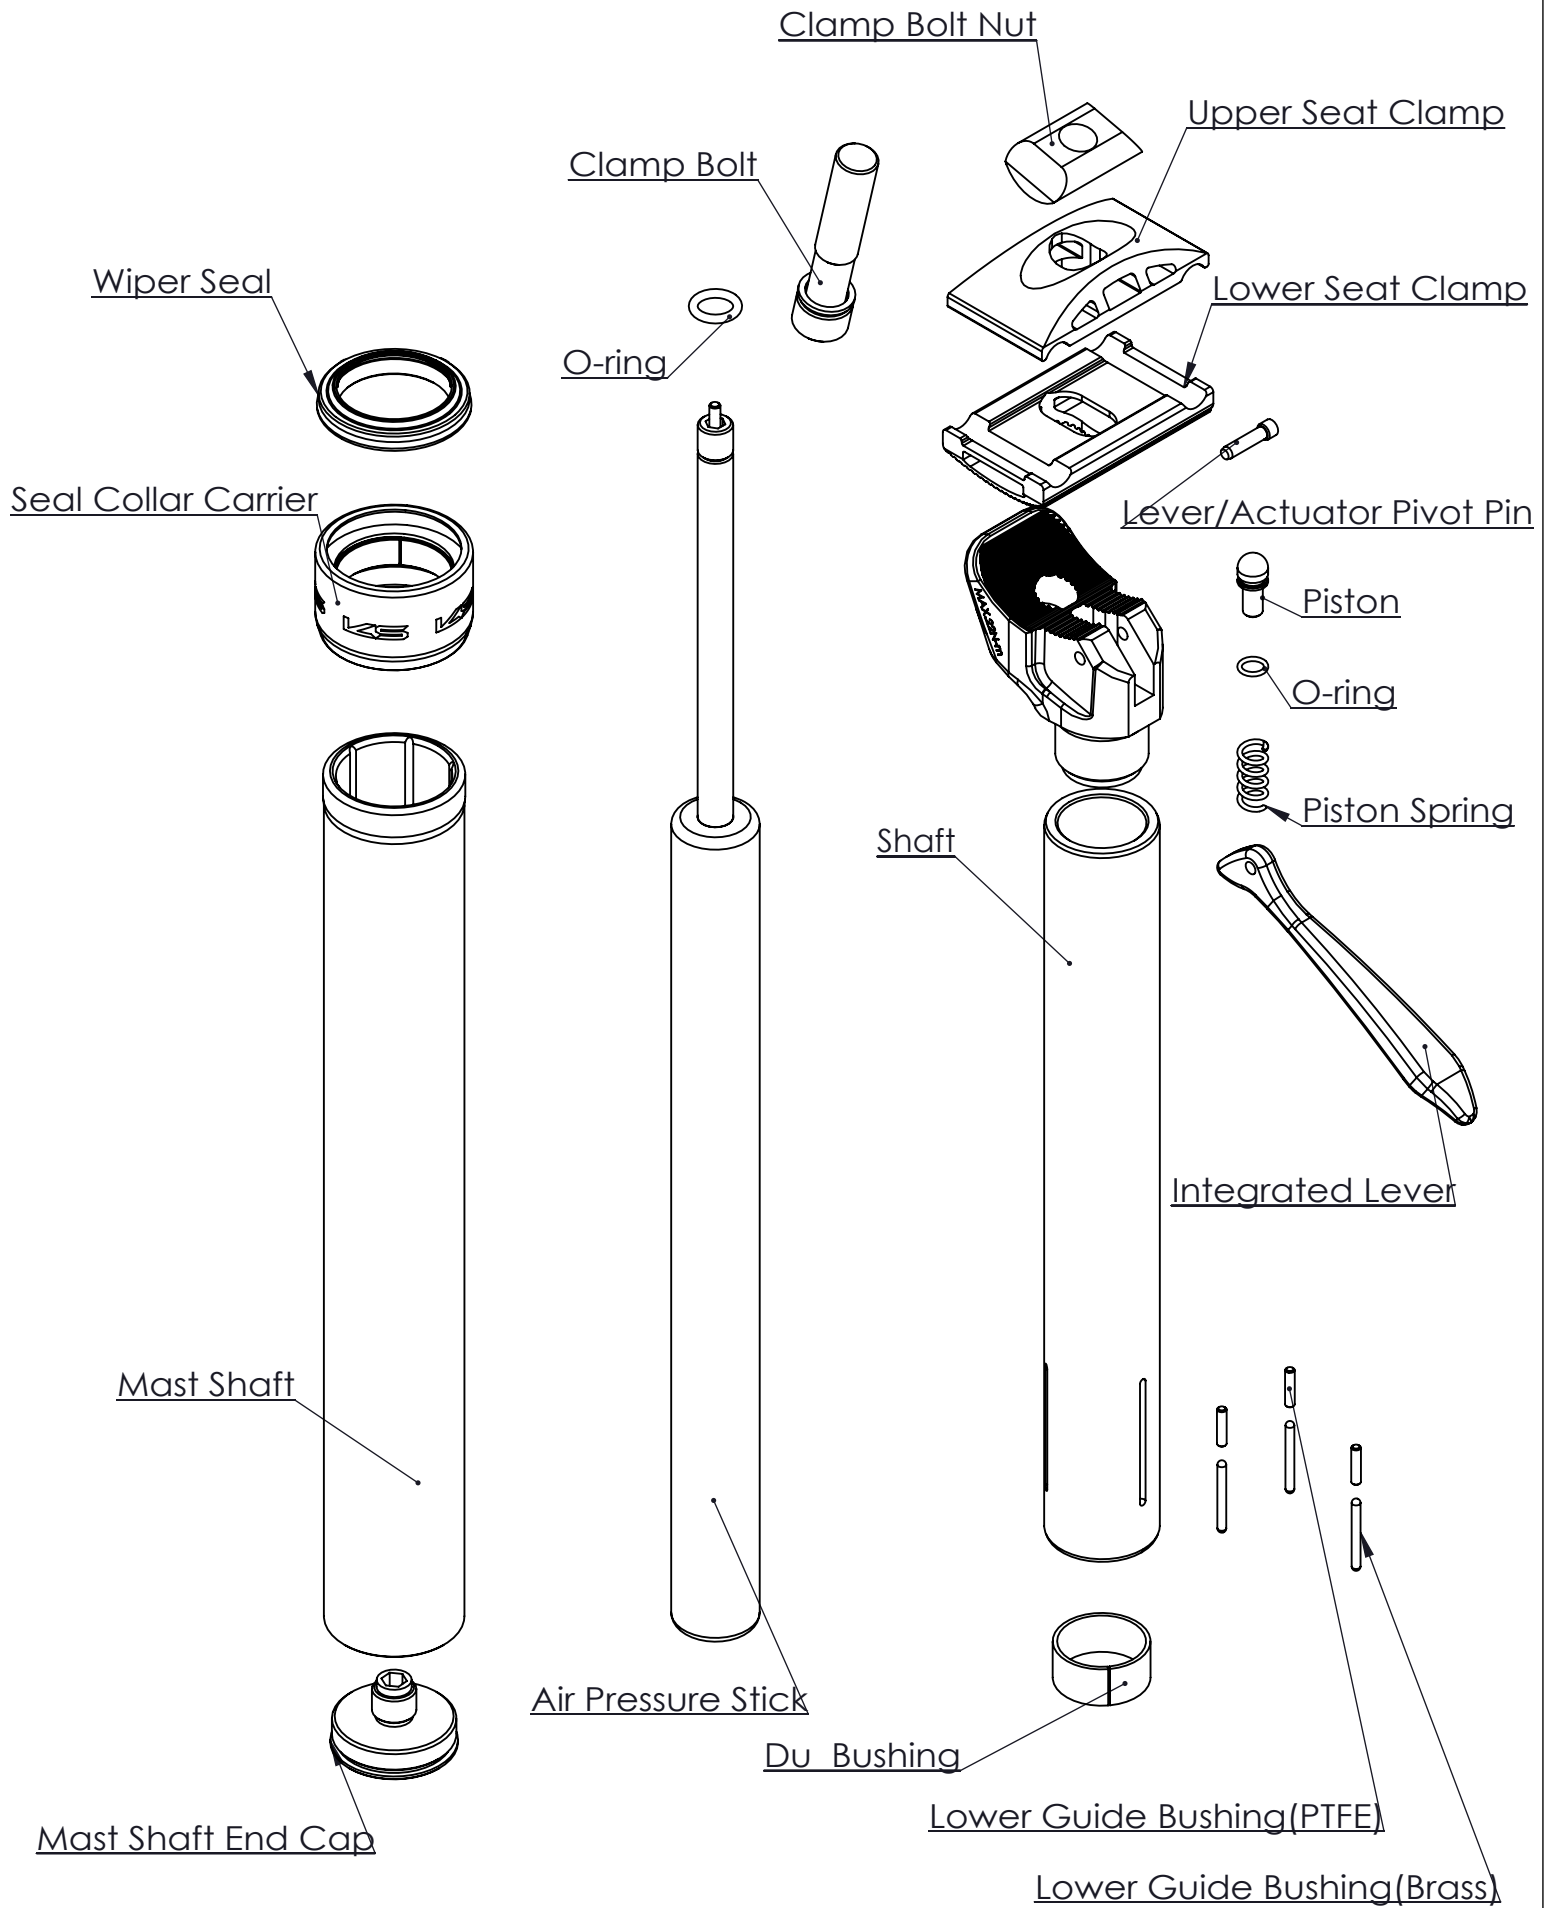

Model : 2018 Eten

Date : 20171227

Rev : a1

Model : 2018 Eten

Date : 20171227

Rev : a1