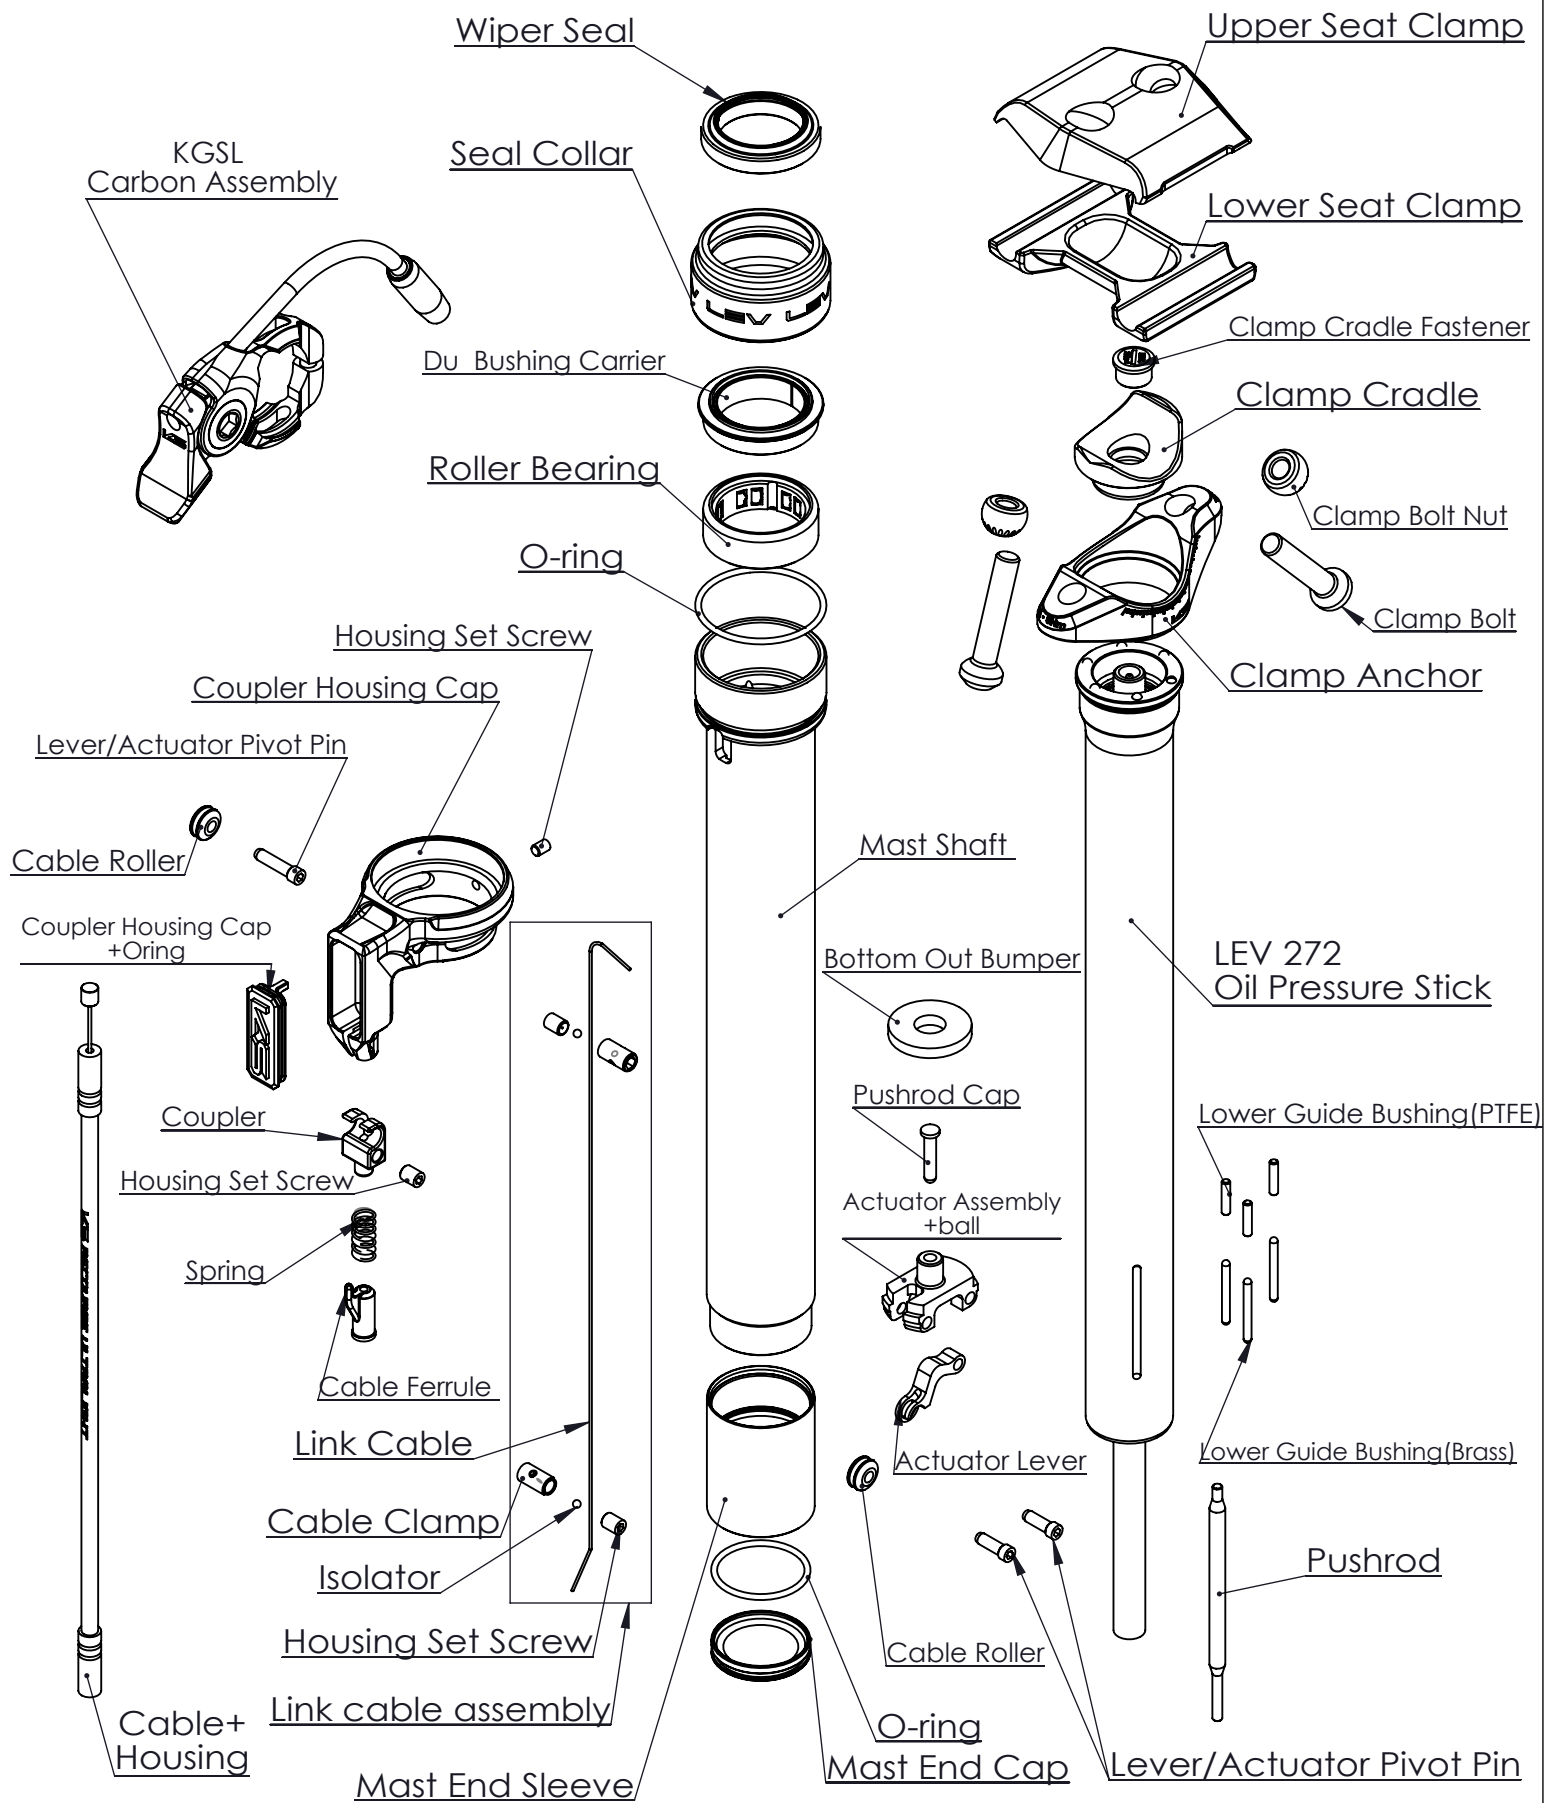

Model : 2018 LEV 272

Date : 20171201

Rev : a2

Model : 2018 LEV 272

Date : 20171201

Rev : a2