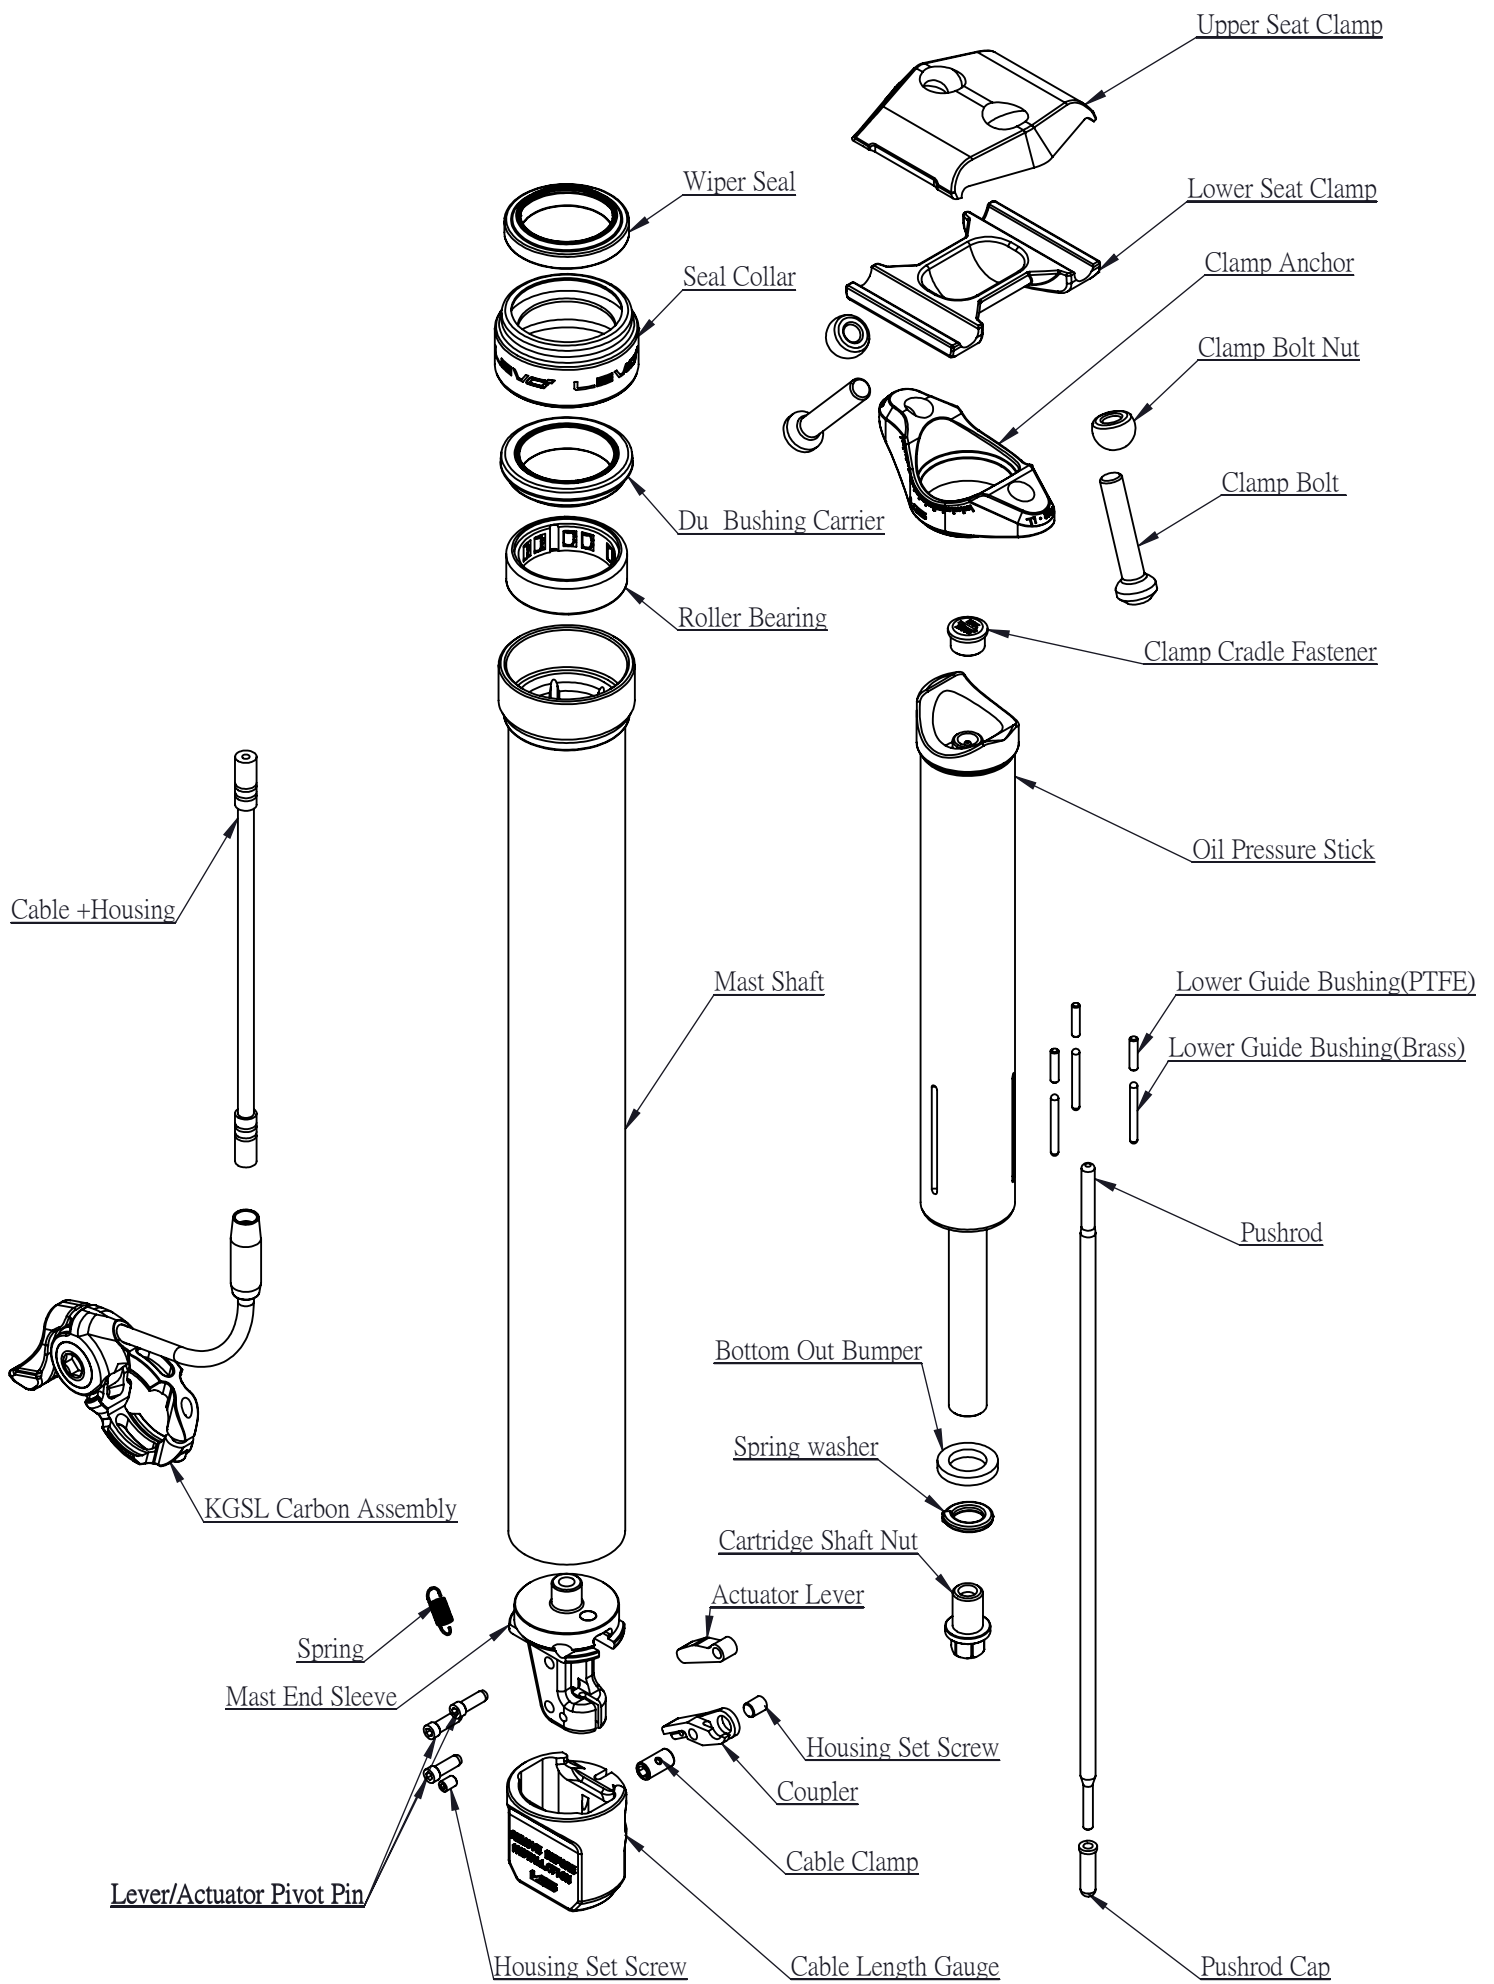

Model : 2018 LEV Ci (65mm) Date : 2018/01/25

Rev : A2

Model : 2018 LEV Ci (65mm) Date : 2018/01/25

Rev : A2