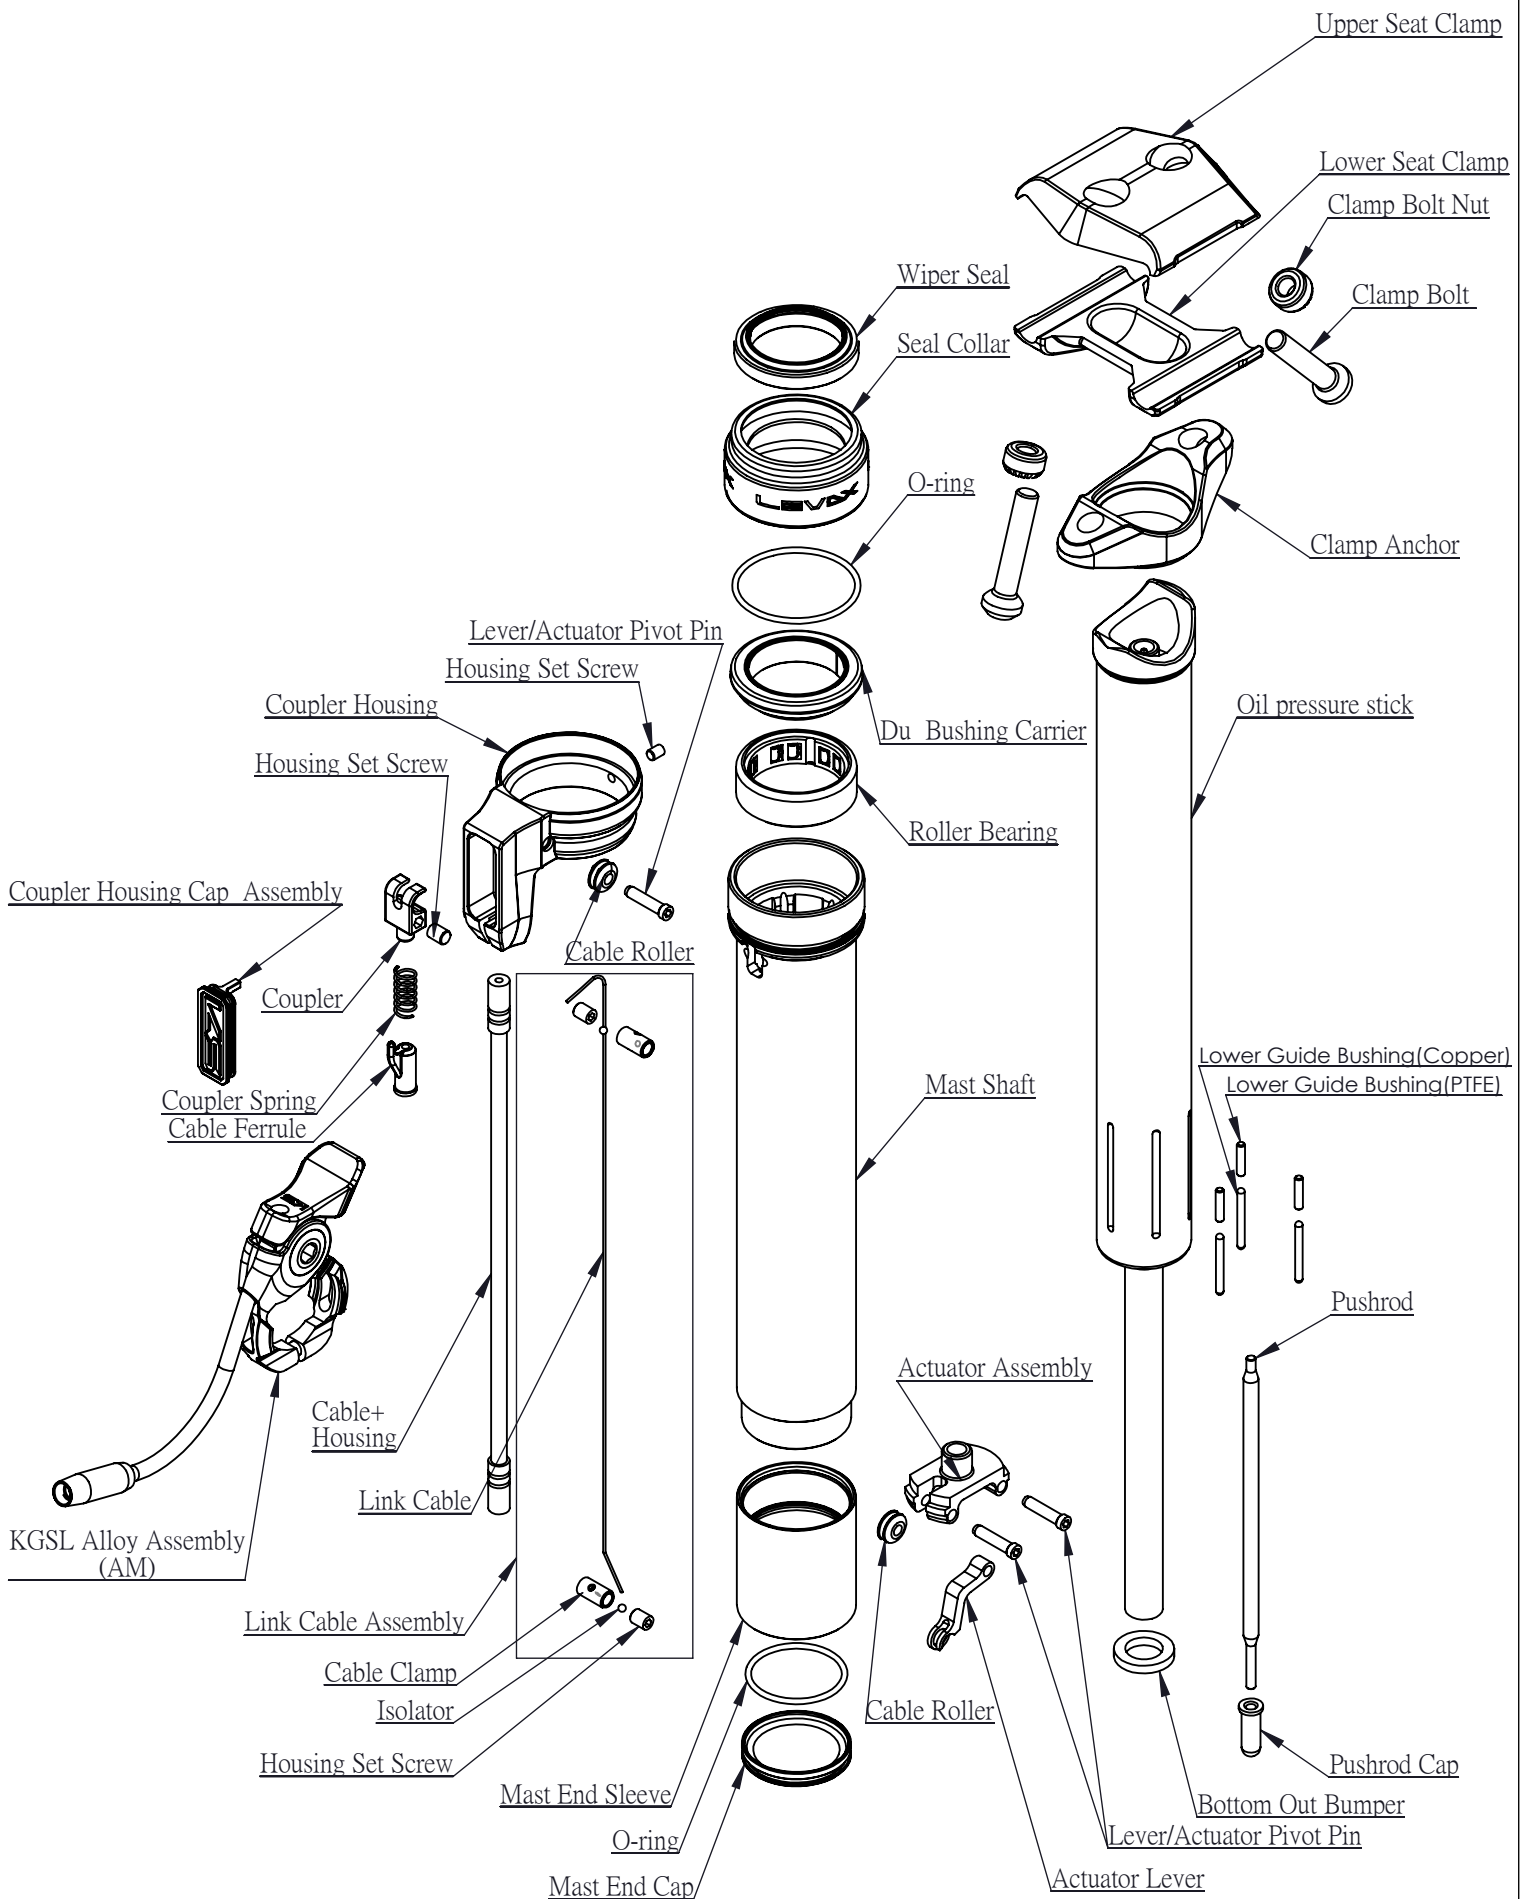

Model : 2018 LEV DX

Date : 2017/12/04

Rev :A1

Model : 2018 LEV DX

Date : 2017/12/04

Rev : A1