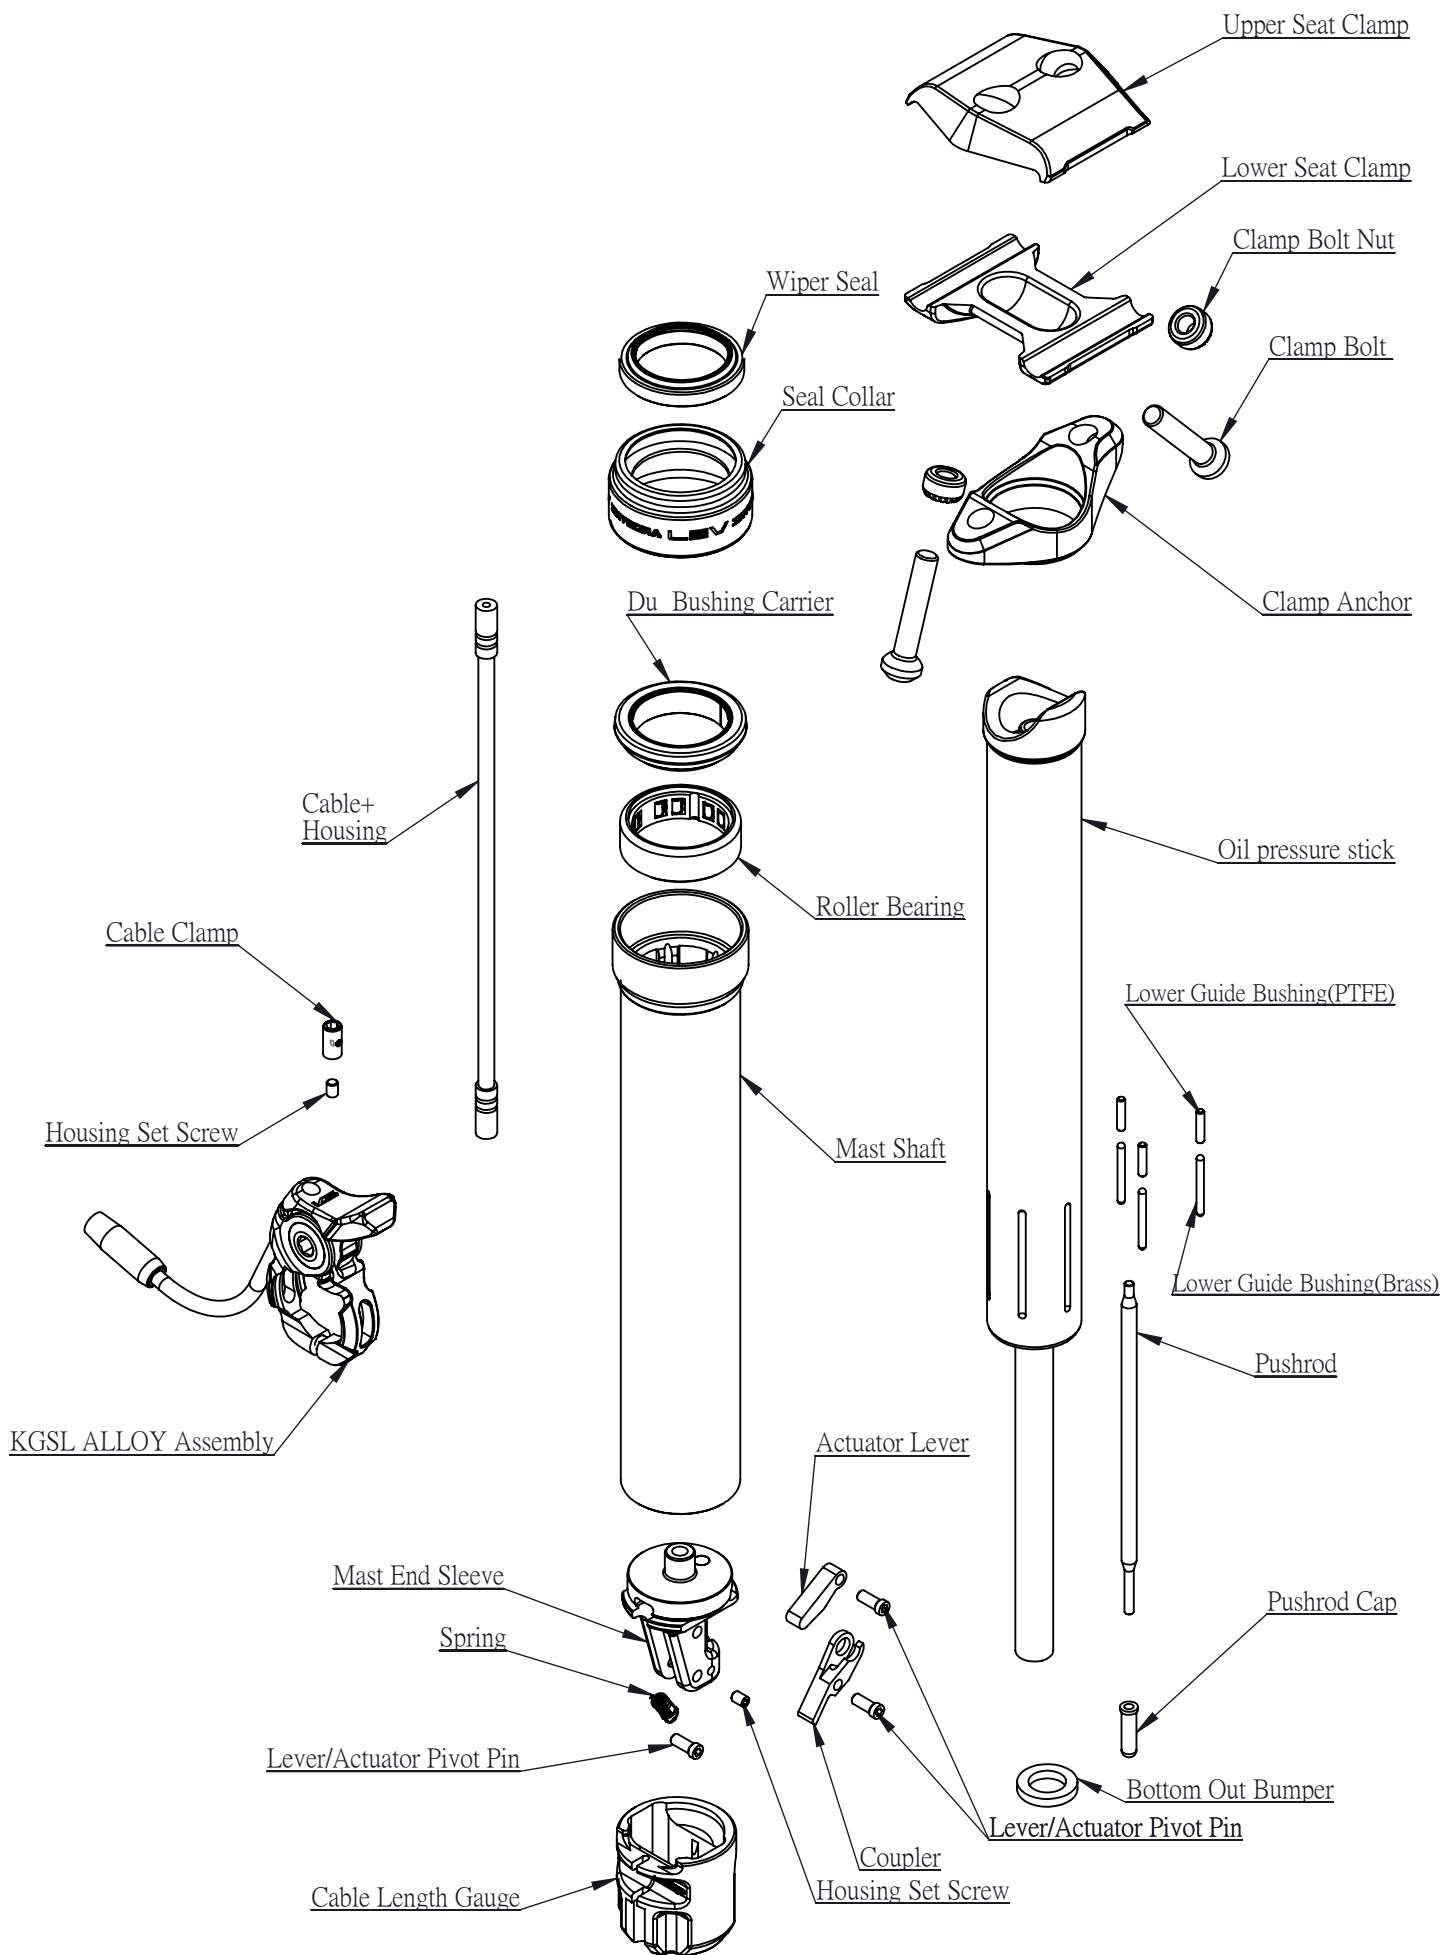

Model : 2018 LEV Integra

Date : 2018/01/25

Rev : A2

Model : 2018 LEV Integra

Date : 2018/01/25

Rev : A2