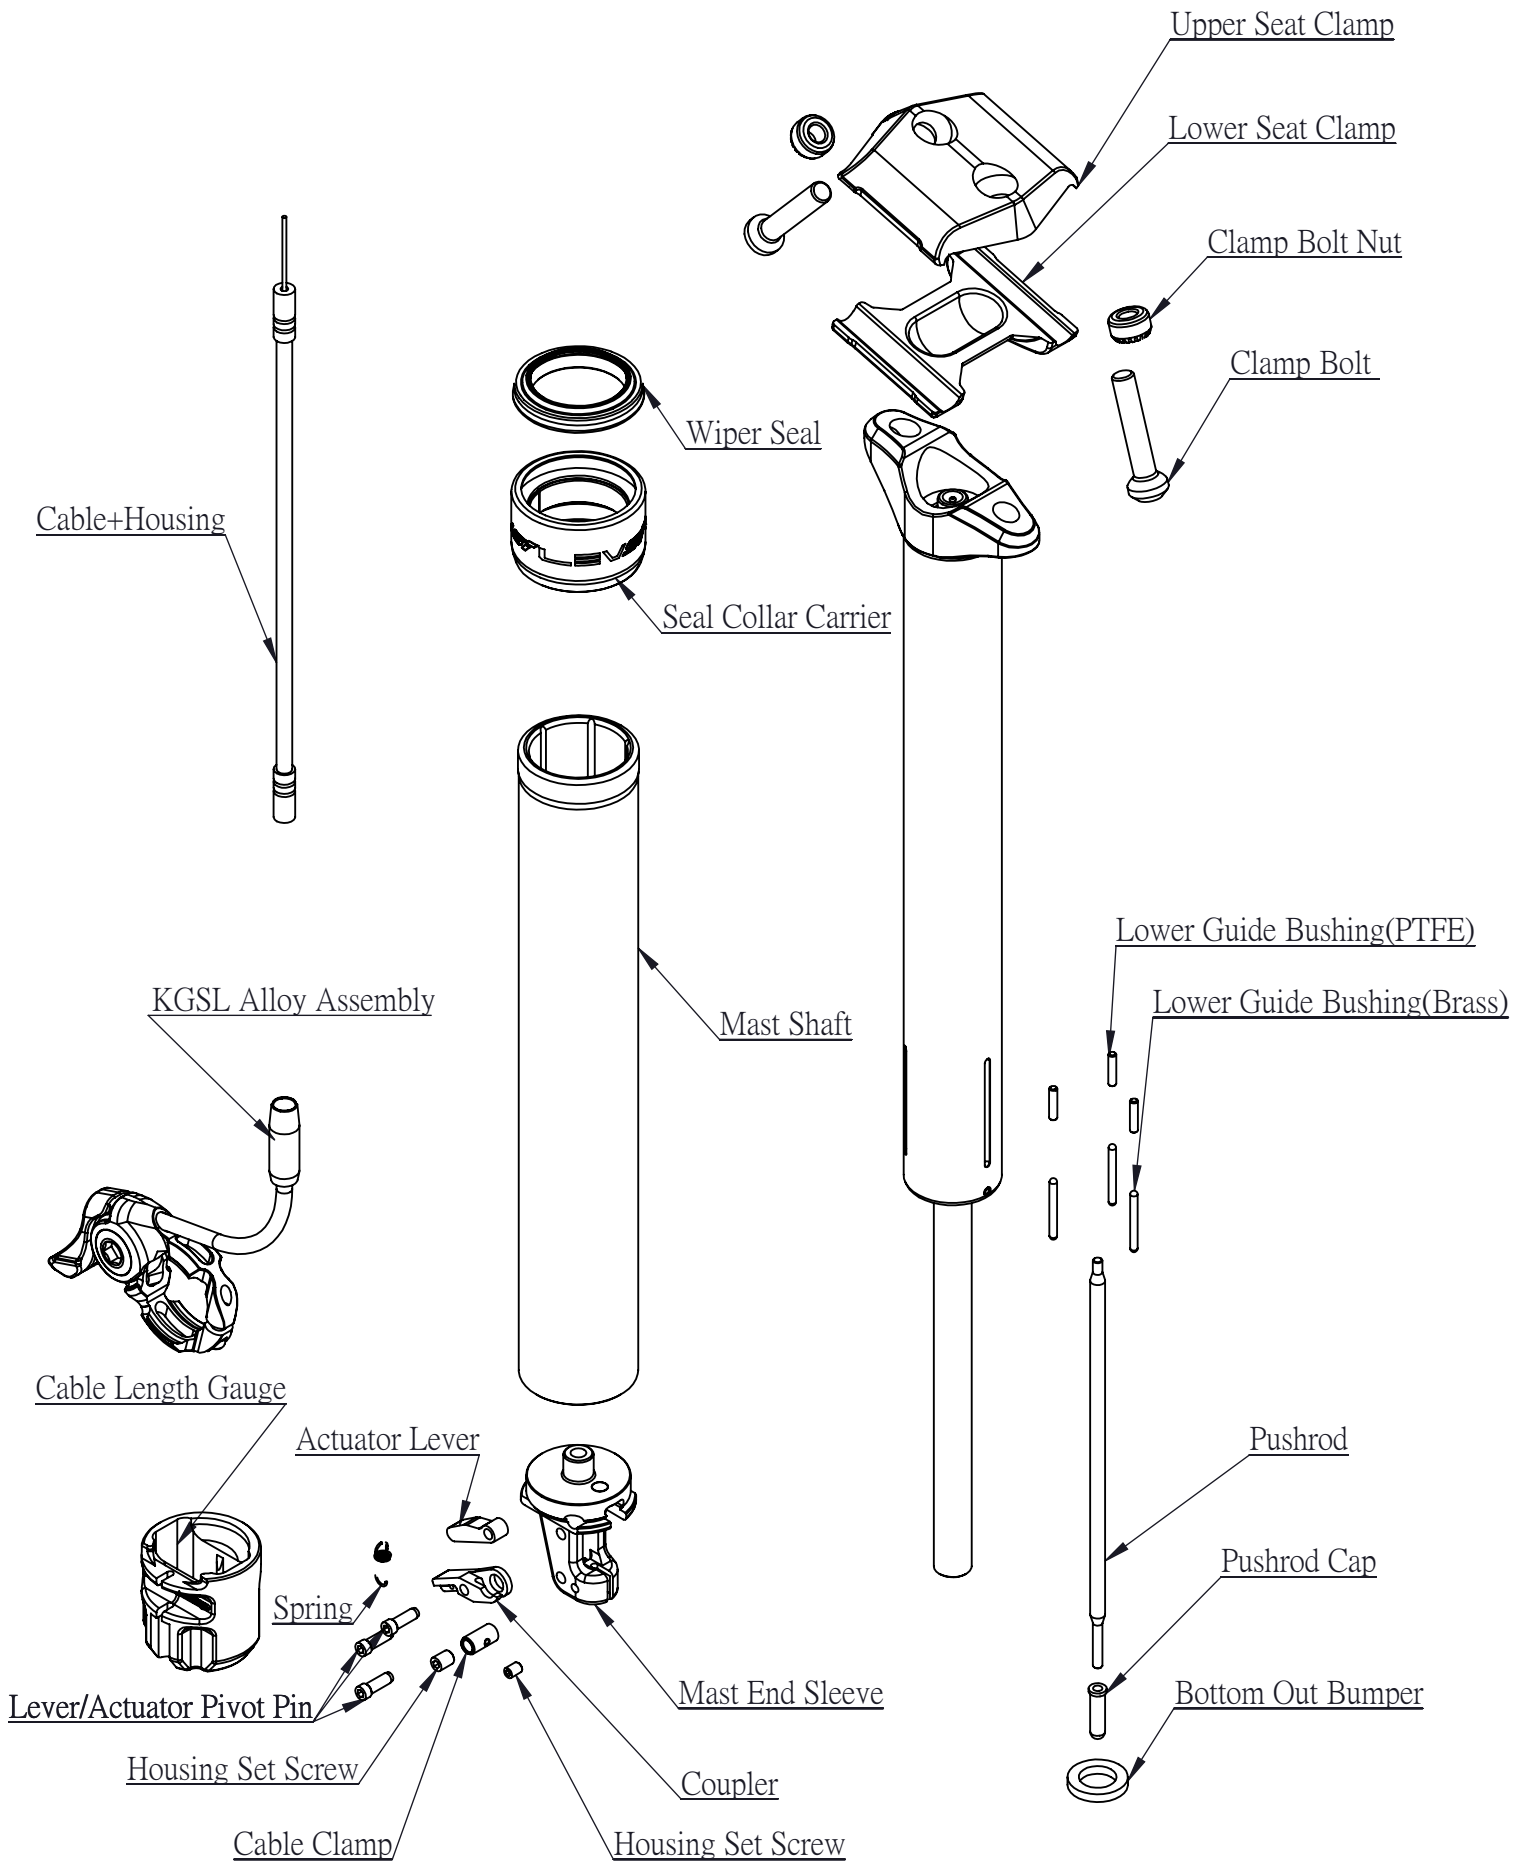

Model : 2018 LEV Si

Date : 2018/01/25

Rev : A2

Model : 2018 LEV Si

Date : 2018/01/25

Rev : A2

KIND SHOCK HI-TECH CO., LTD.

RD-FM-018-A0