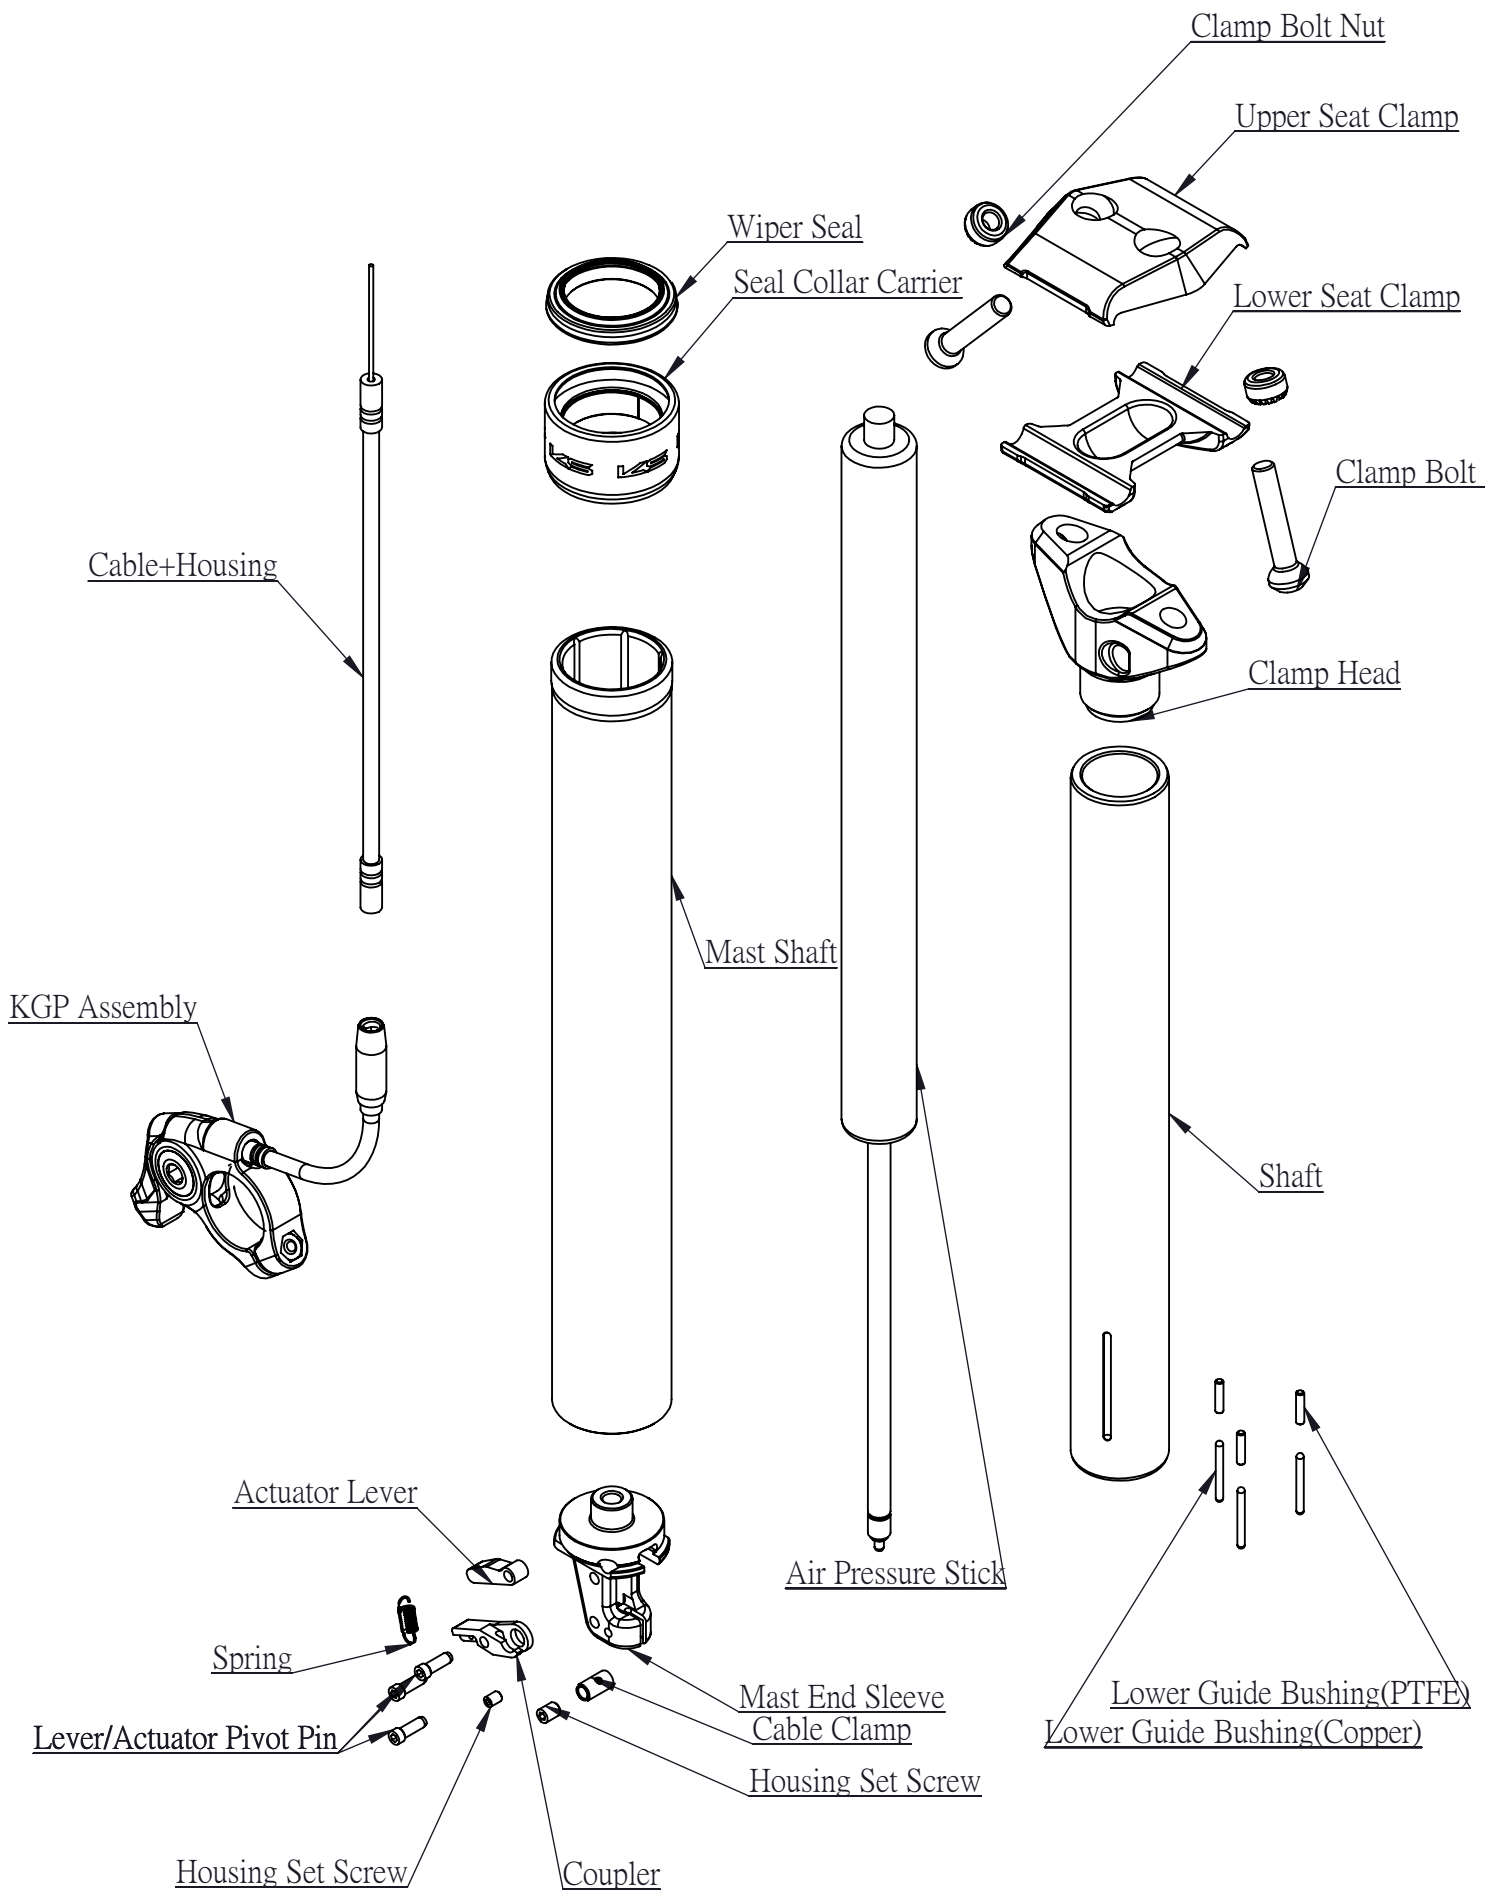

Model : 2017 E30iS

Date : 2017/01/10 Rev : A0

Model : 2017 E30iS

Date : 2017/01/10 Rev : A0