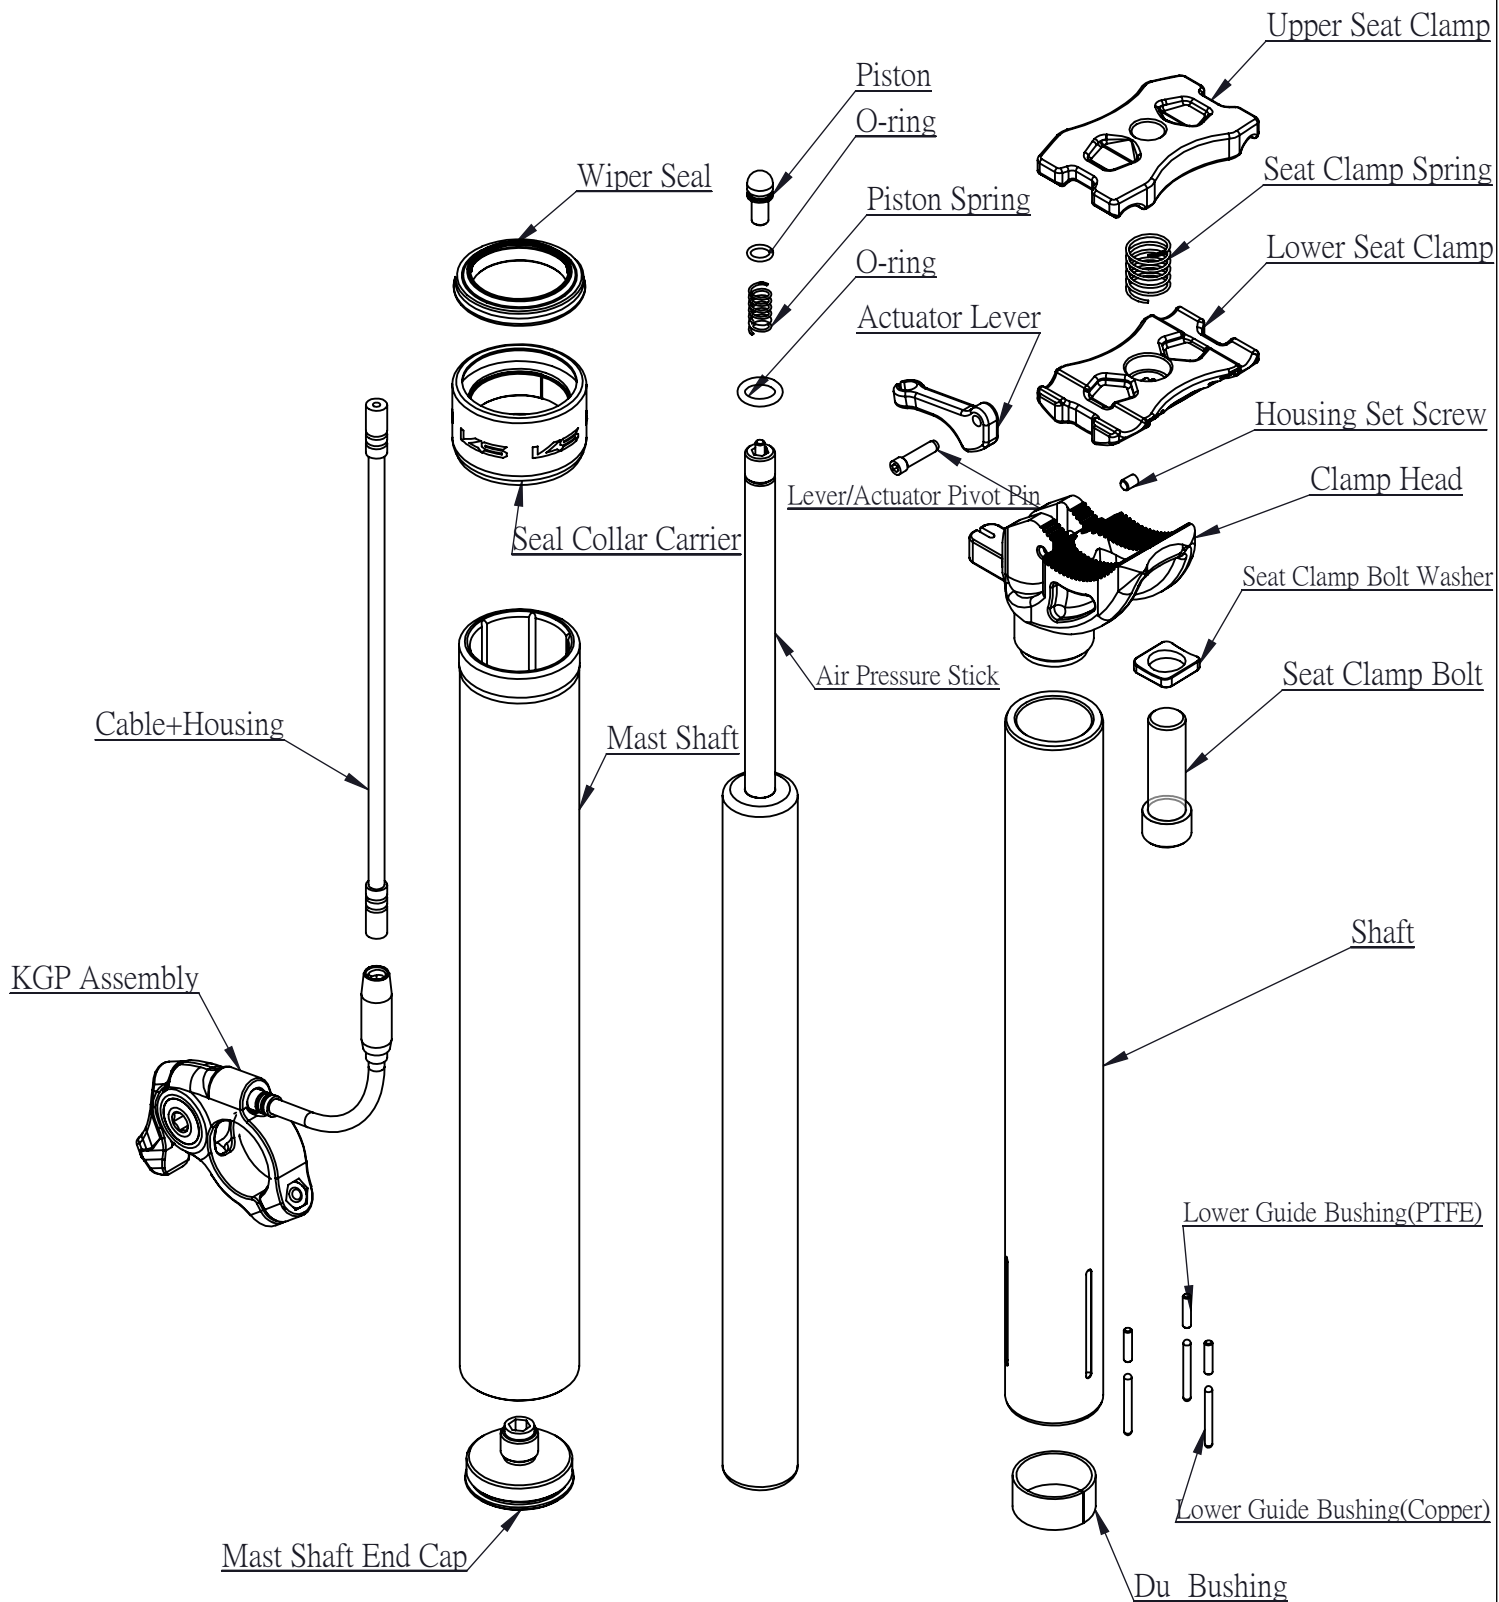

Model : 2017 eTen-R

Date :2017/01/12 Rev : A0

Model : 2017 eTen-R

Date :2017/01/12 Rev : A0

KIND SHOCK HI-TECH CO., LTD.

RD-FM-018-A0