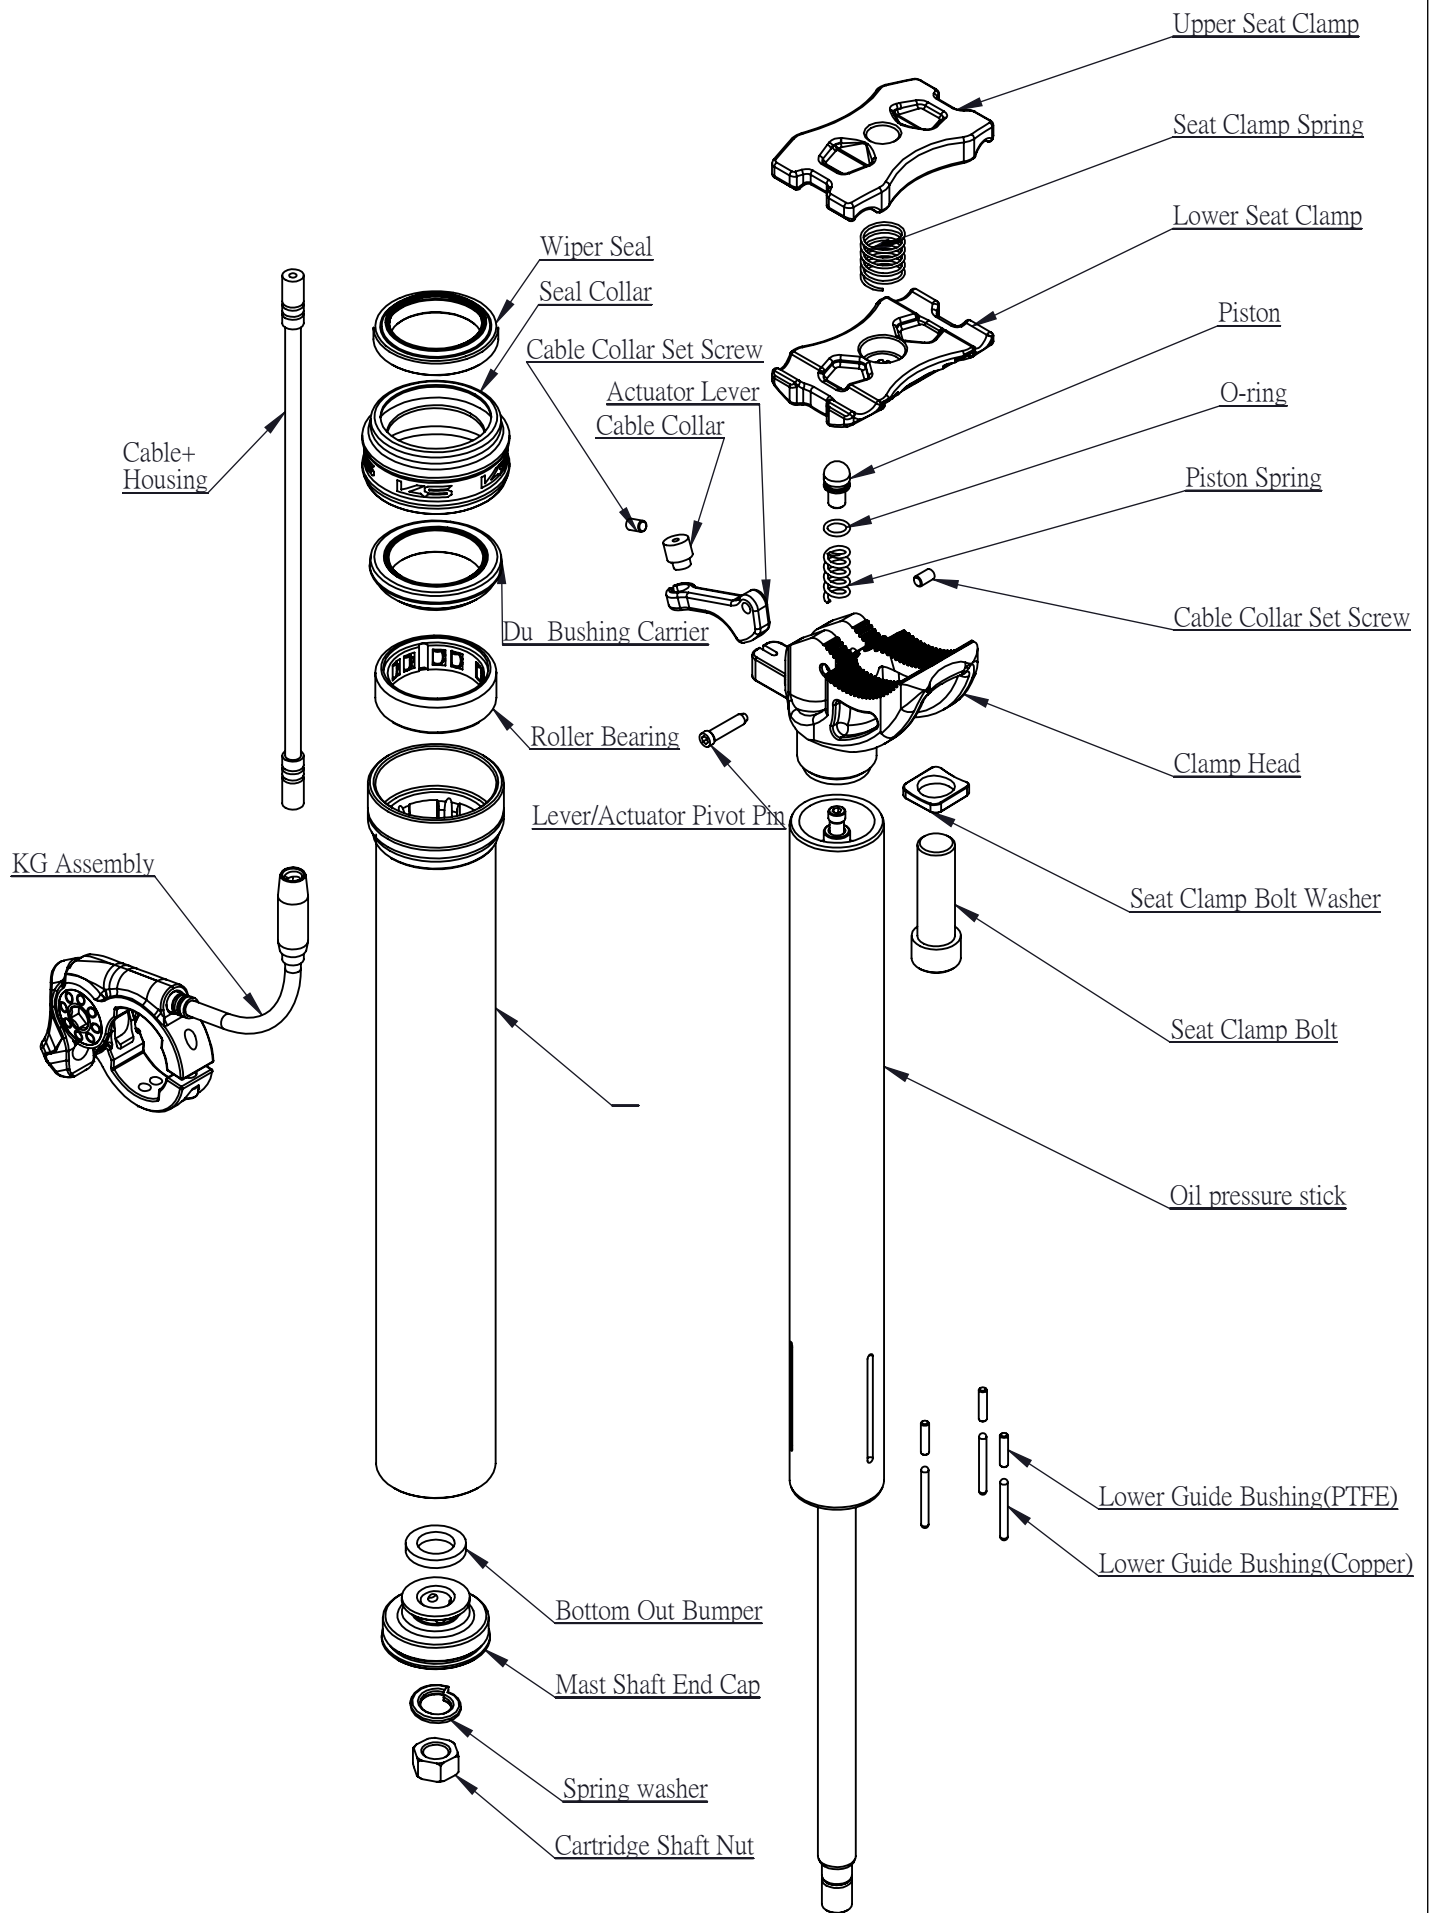

Model : DROPZONE REMOTE

Date : 2016/06/08

Rev : A1

Model : DROPZONE REMOTE Date : 2016/06/08

Rev : A1