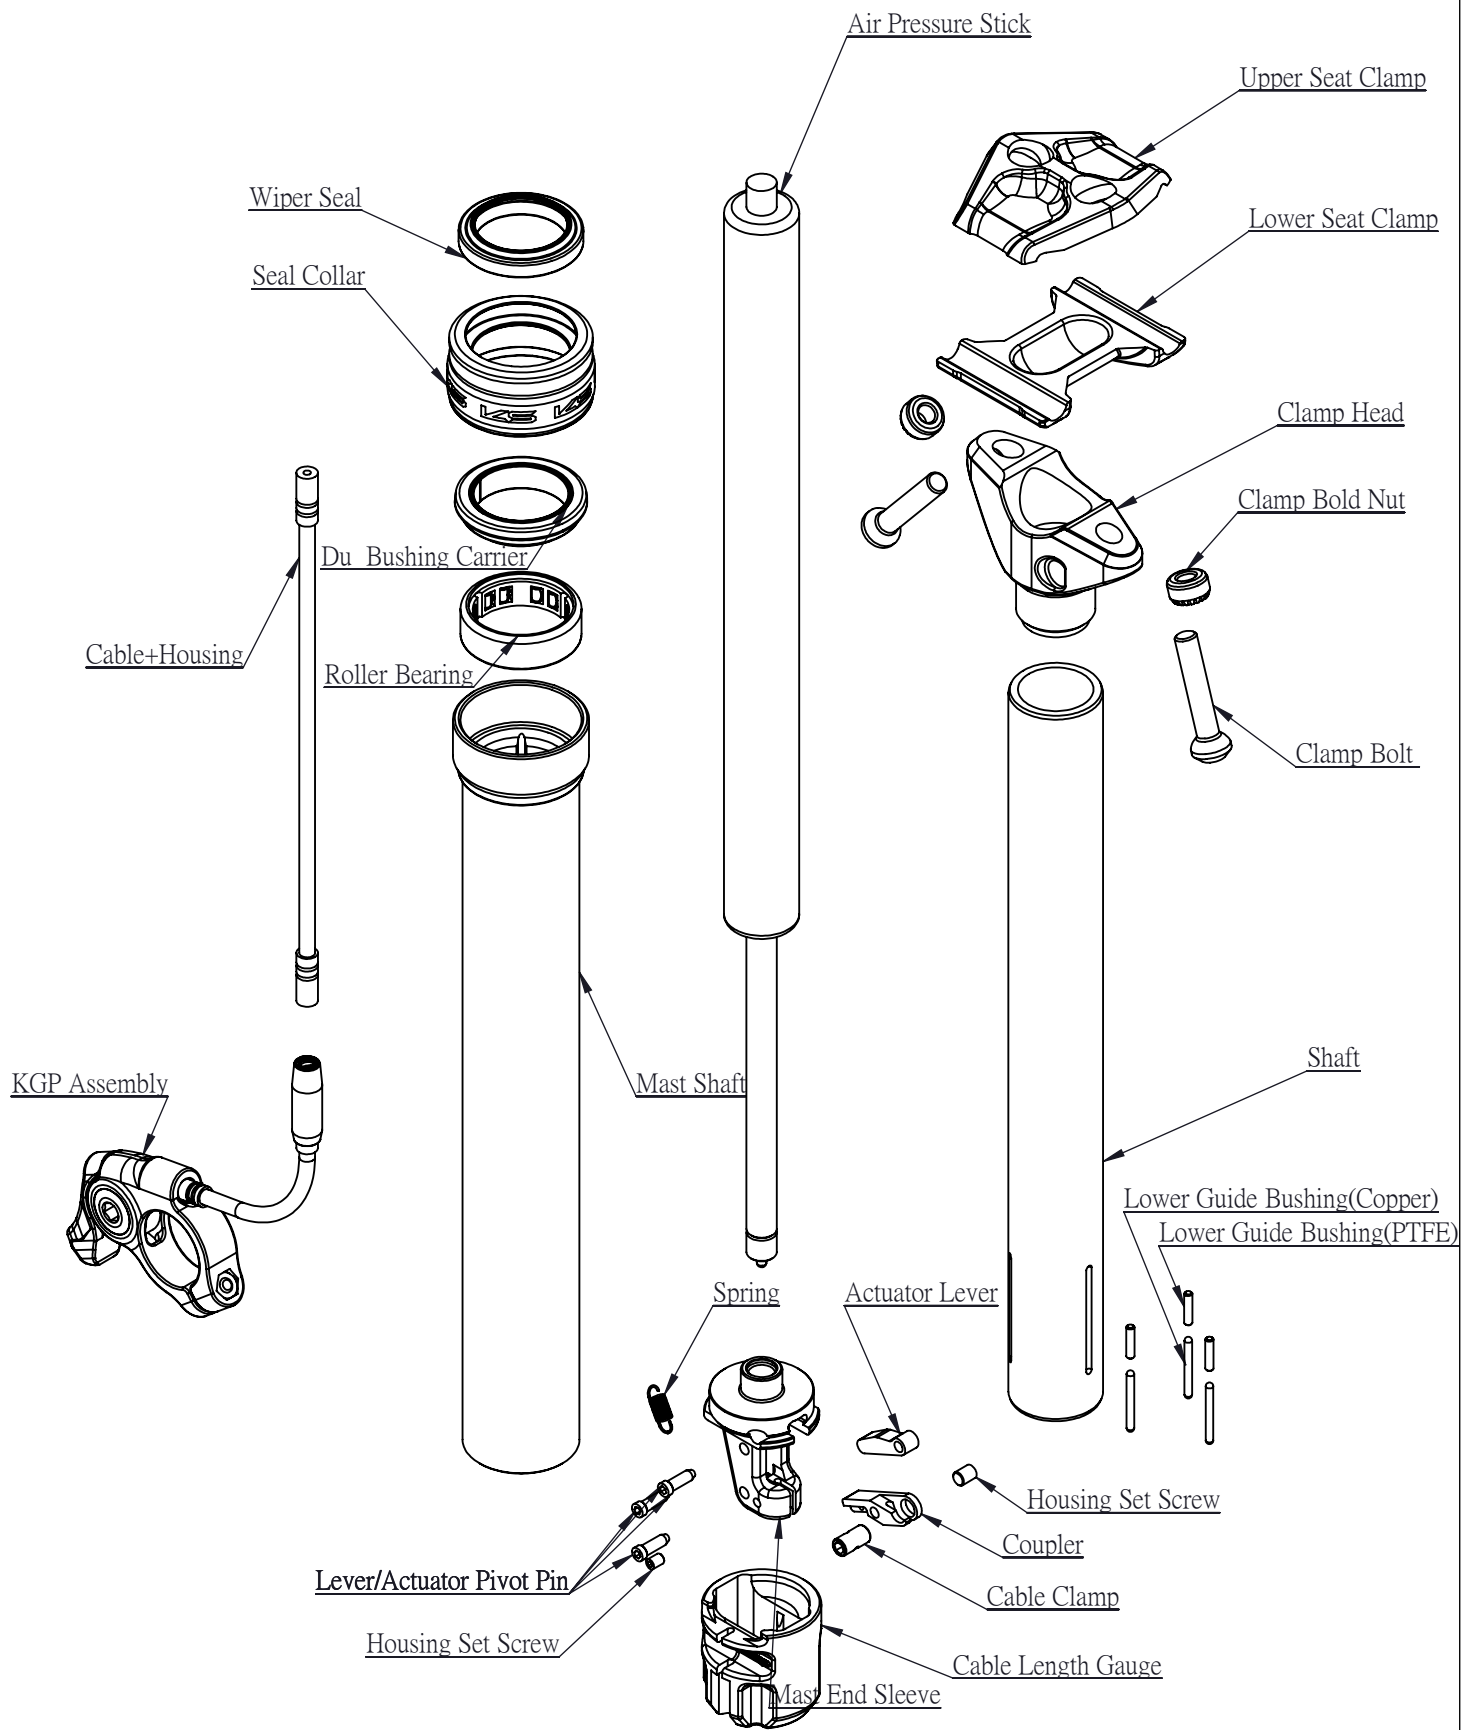

Model : E30i

Date : 2016/06/06

Rev : A2

Model : E30i

Date : 2016/06/06

Rev : A2