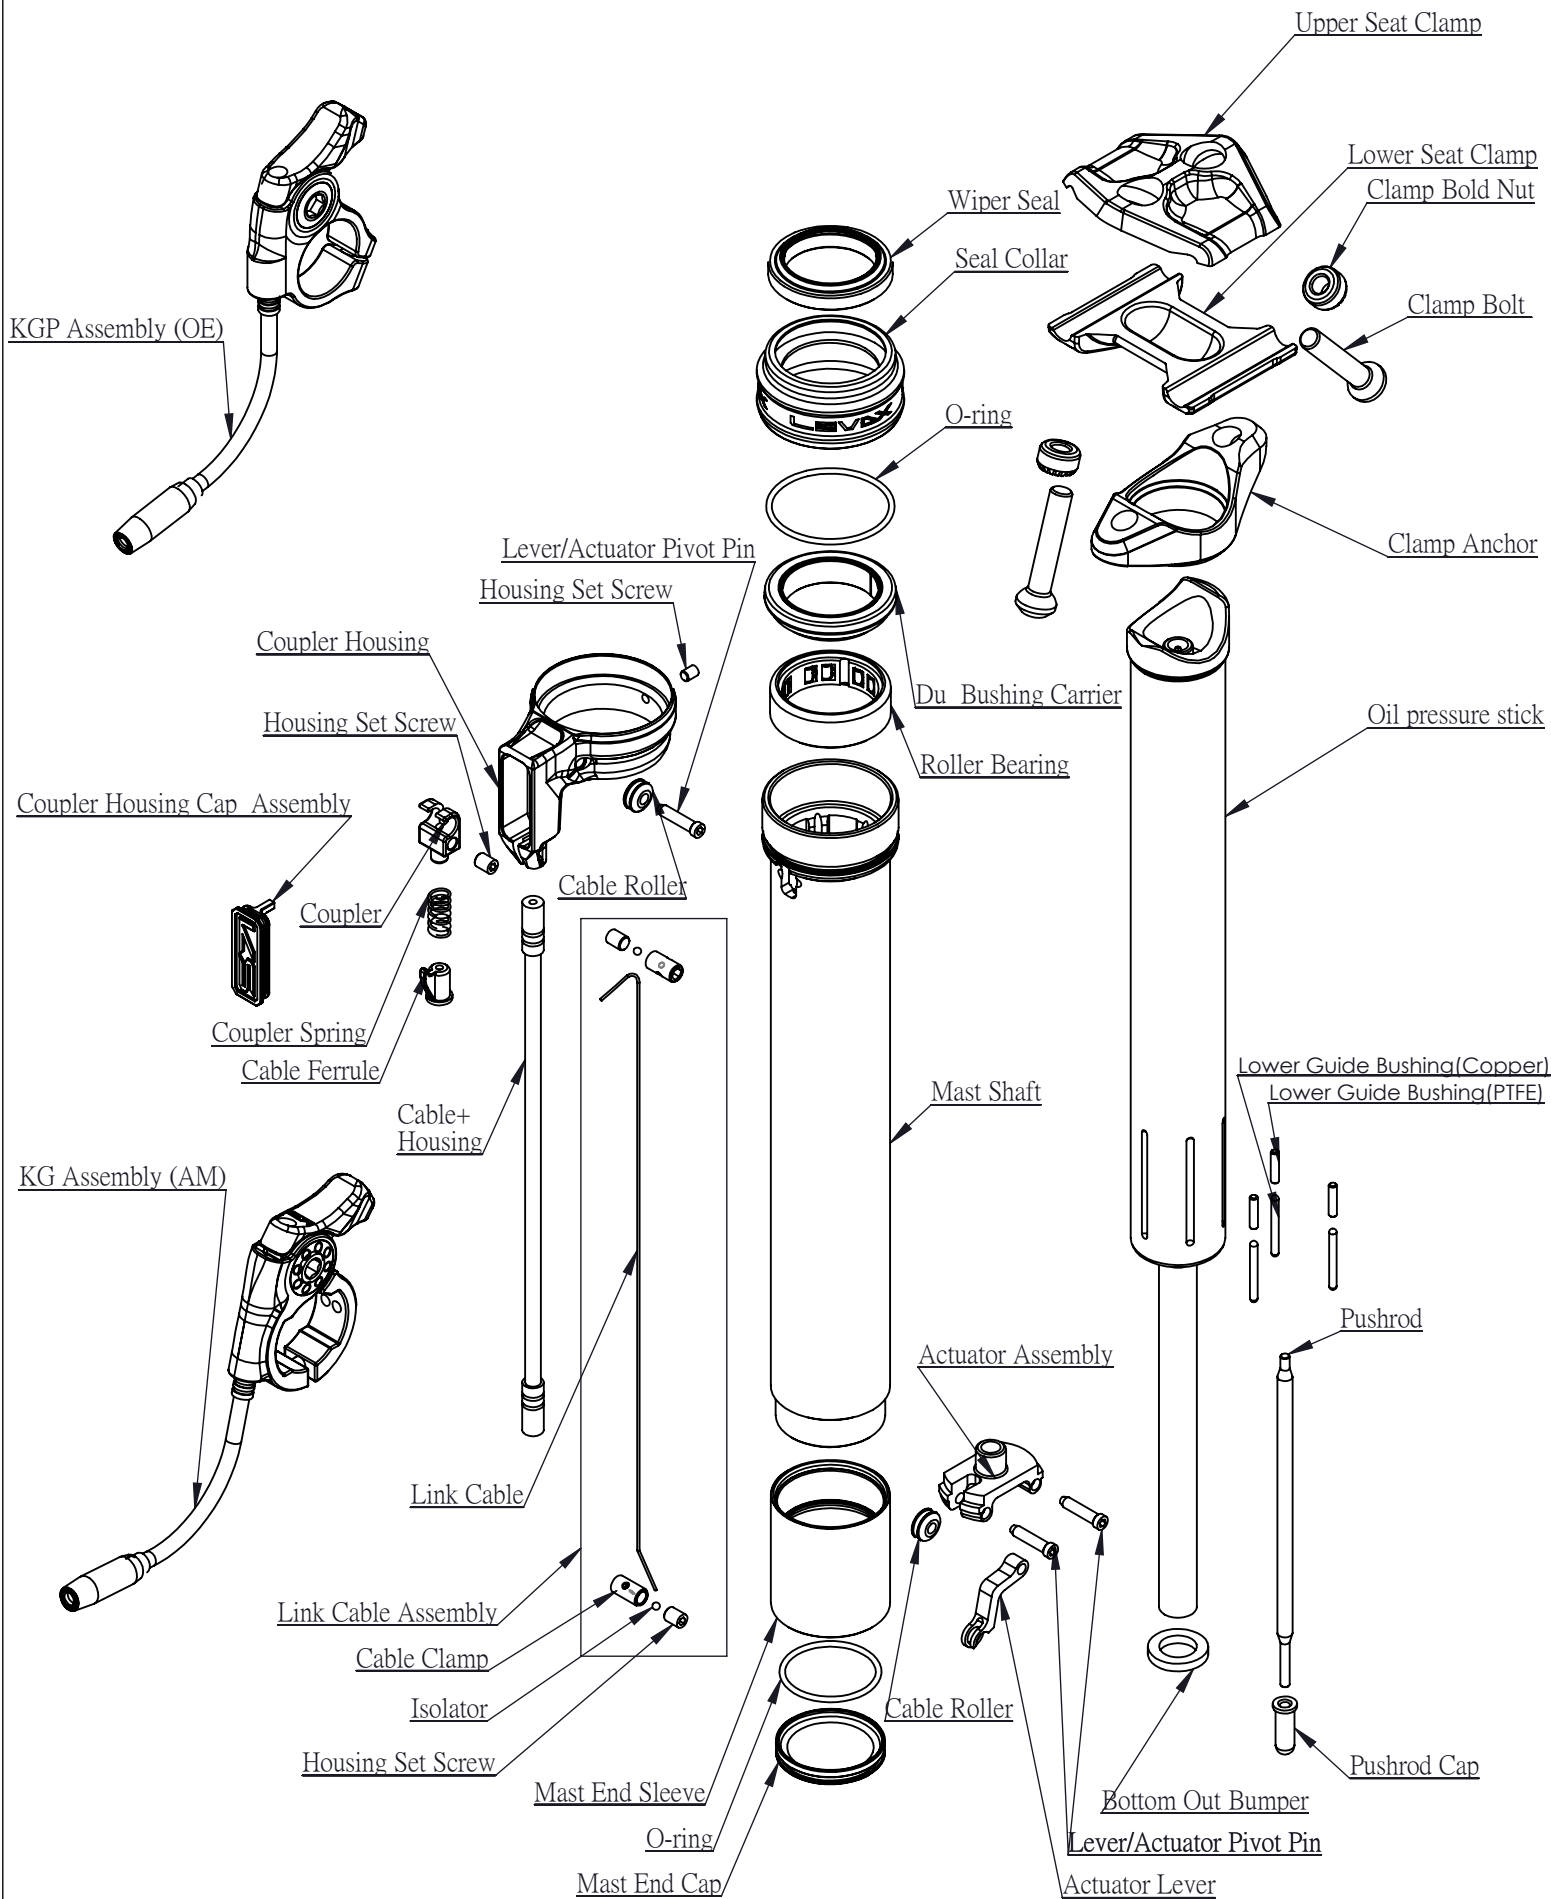

Model : LEV DX

Date : 2016/06/07

Rev :A4

Model : LEV DX

Date : 2016/06/07

Rev : A4