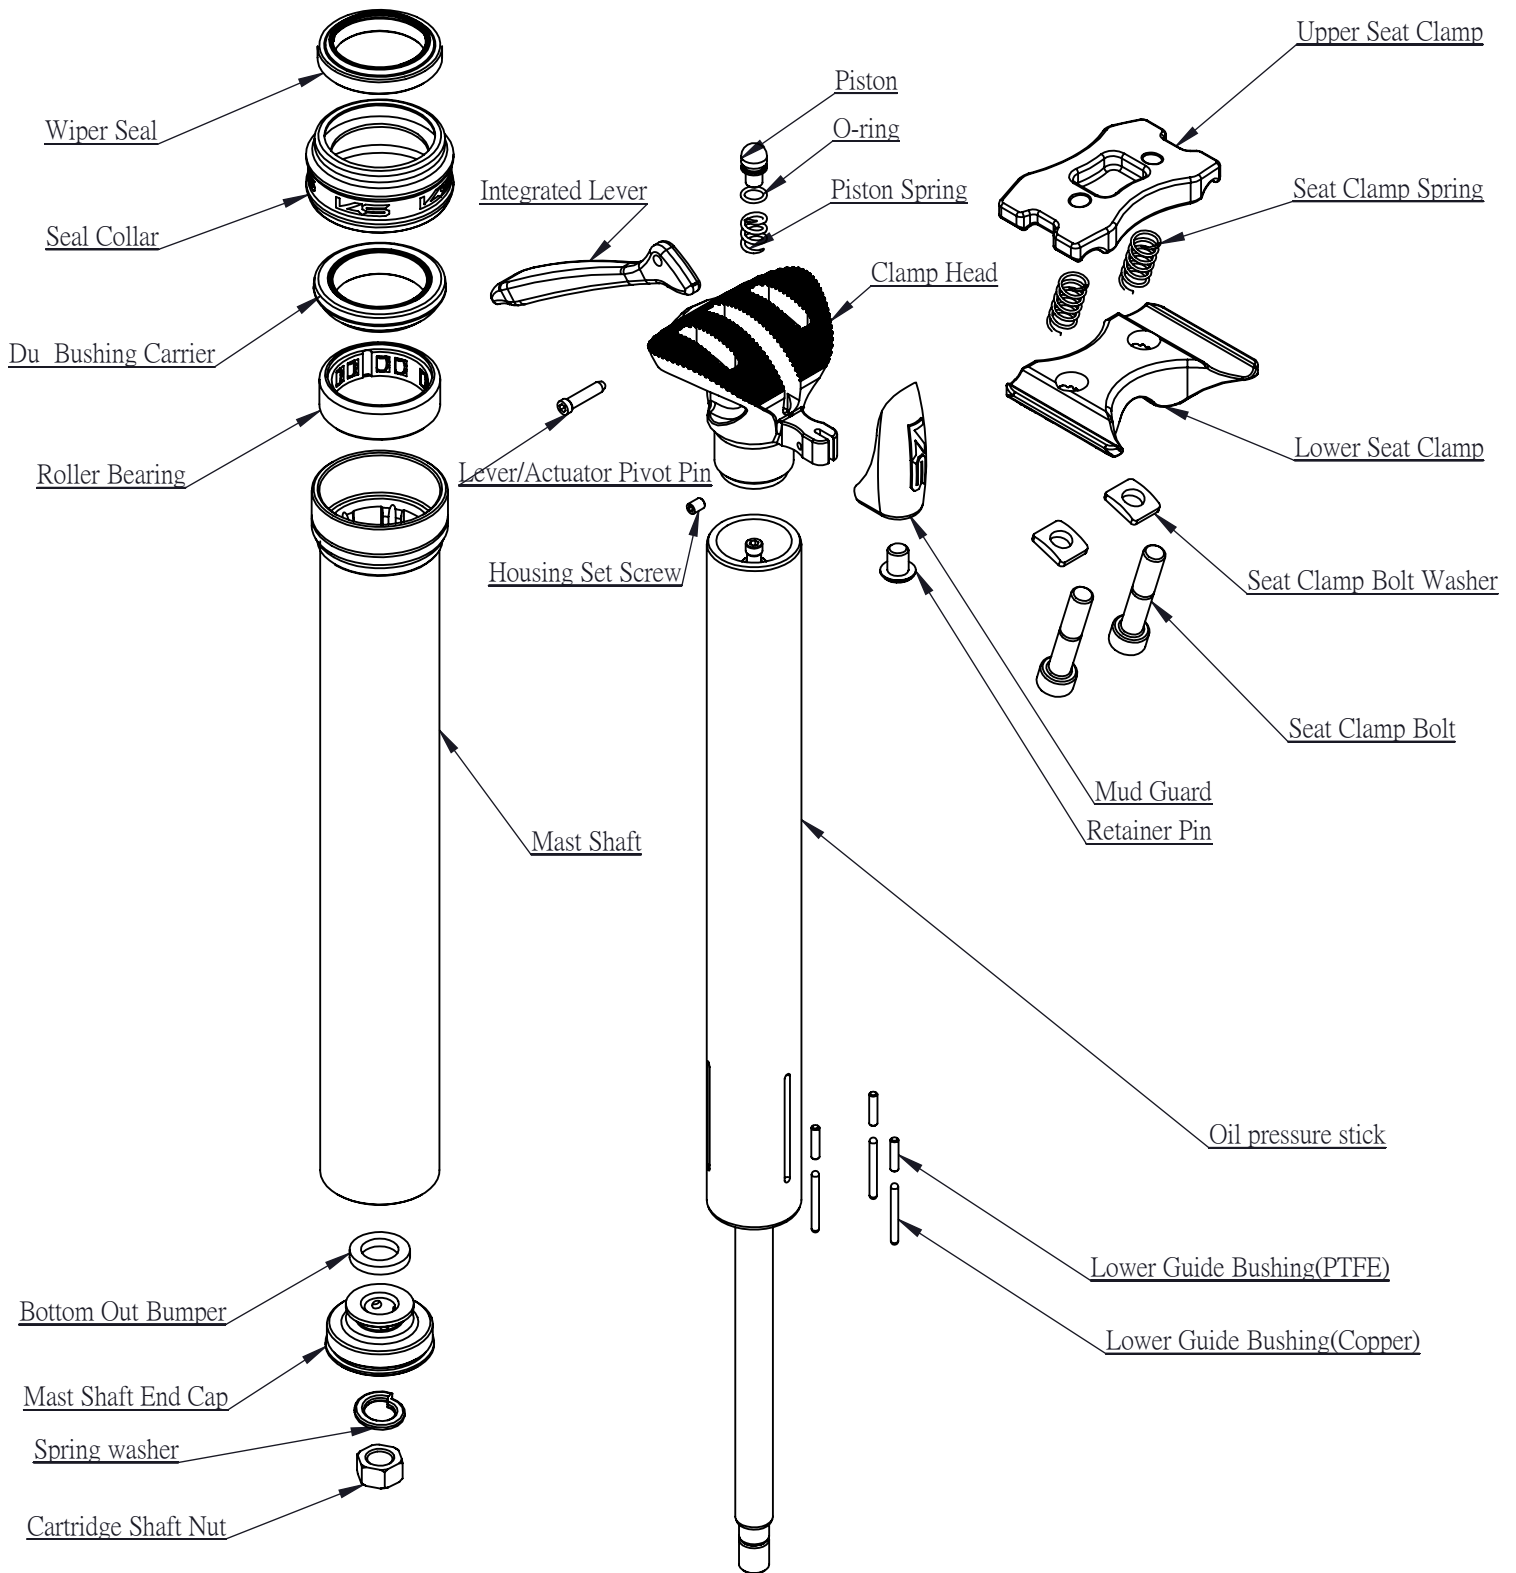

Model : SUPERNATURAL (OLD)

Date : 2016/06/08

Rev : A1

Model : SUPERNATURAL (OLD)

Date : 2016/06/08

Rev : A1