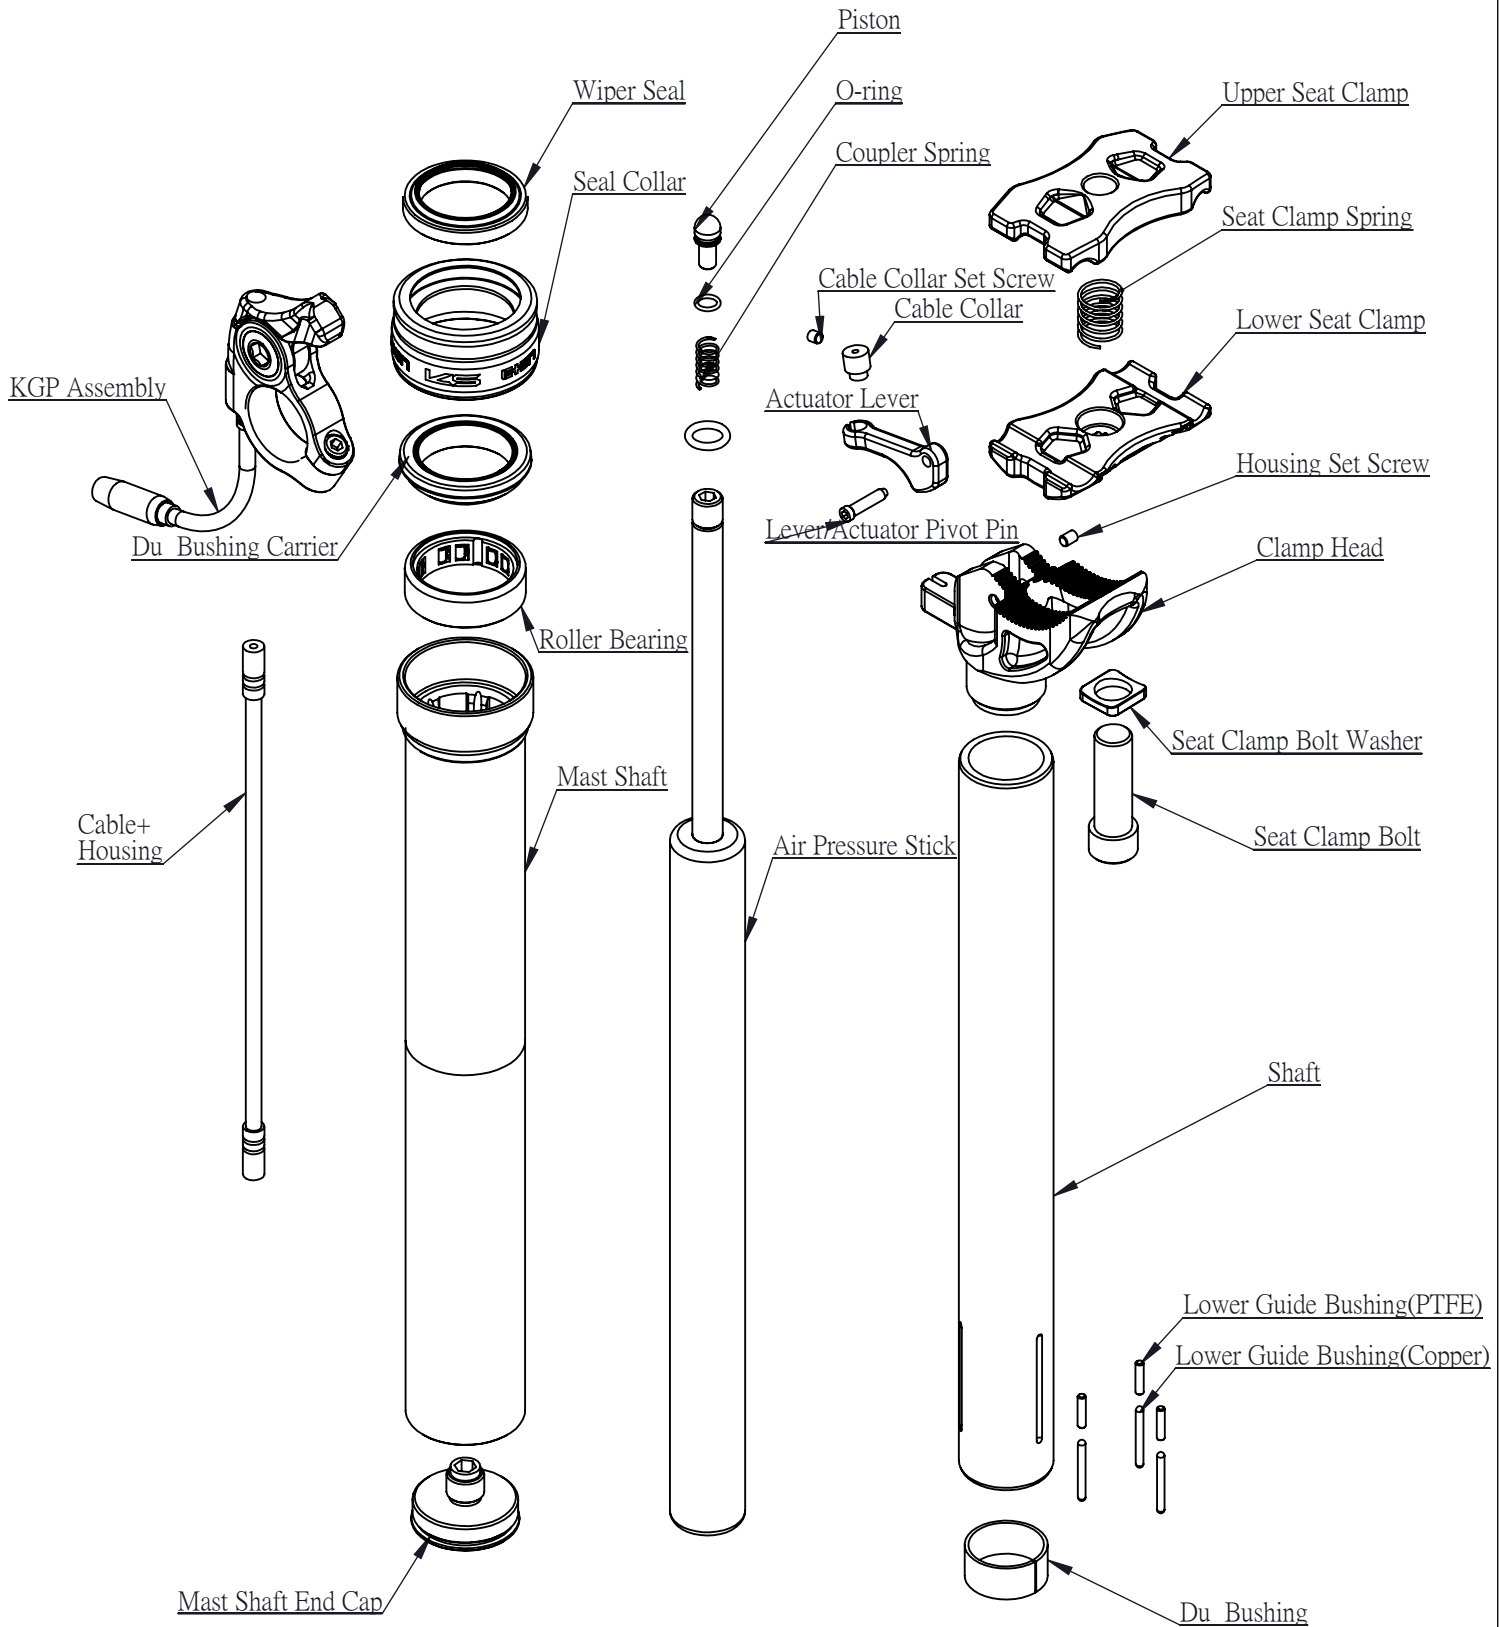

Model :E-TEN REMOTE

Date :2016/06/08

Rev :A3

Model : E-TEN REMOTE

Date : 2016/06/08

Rev : A3