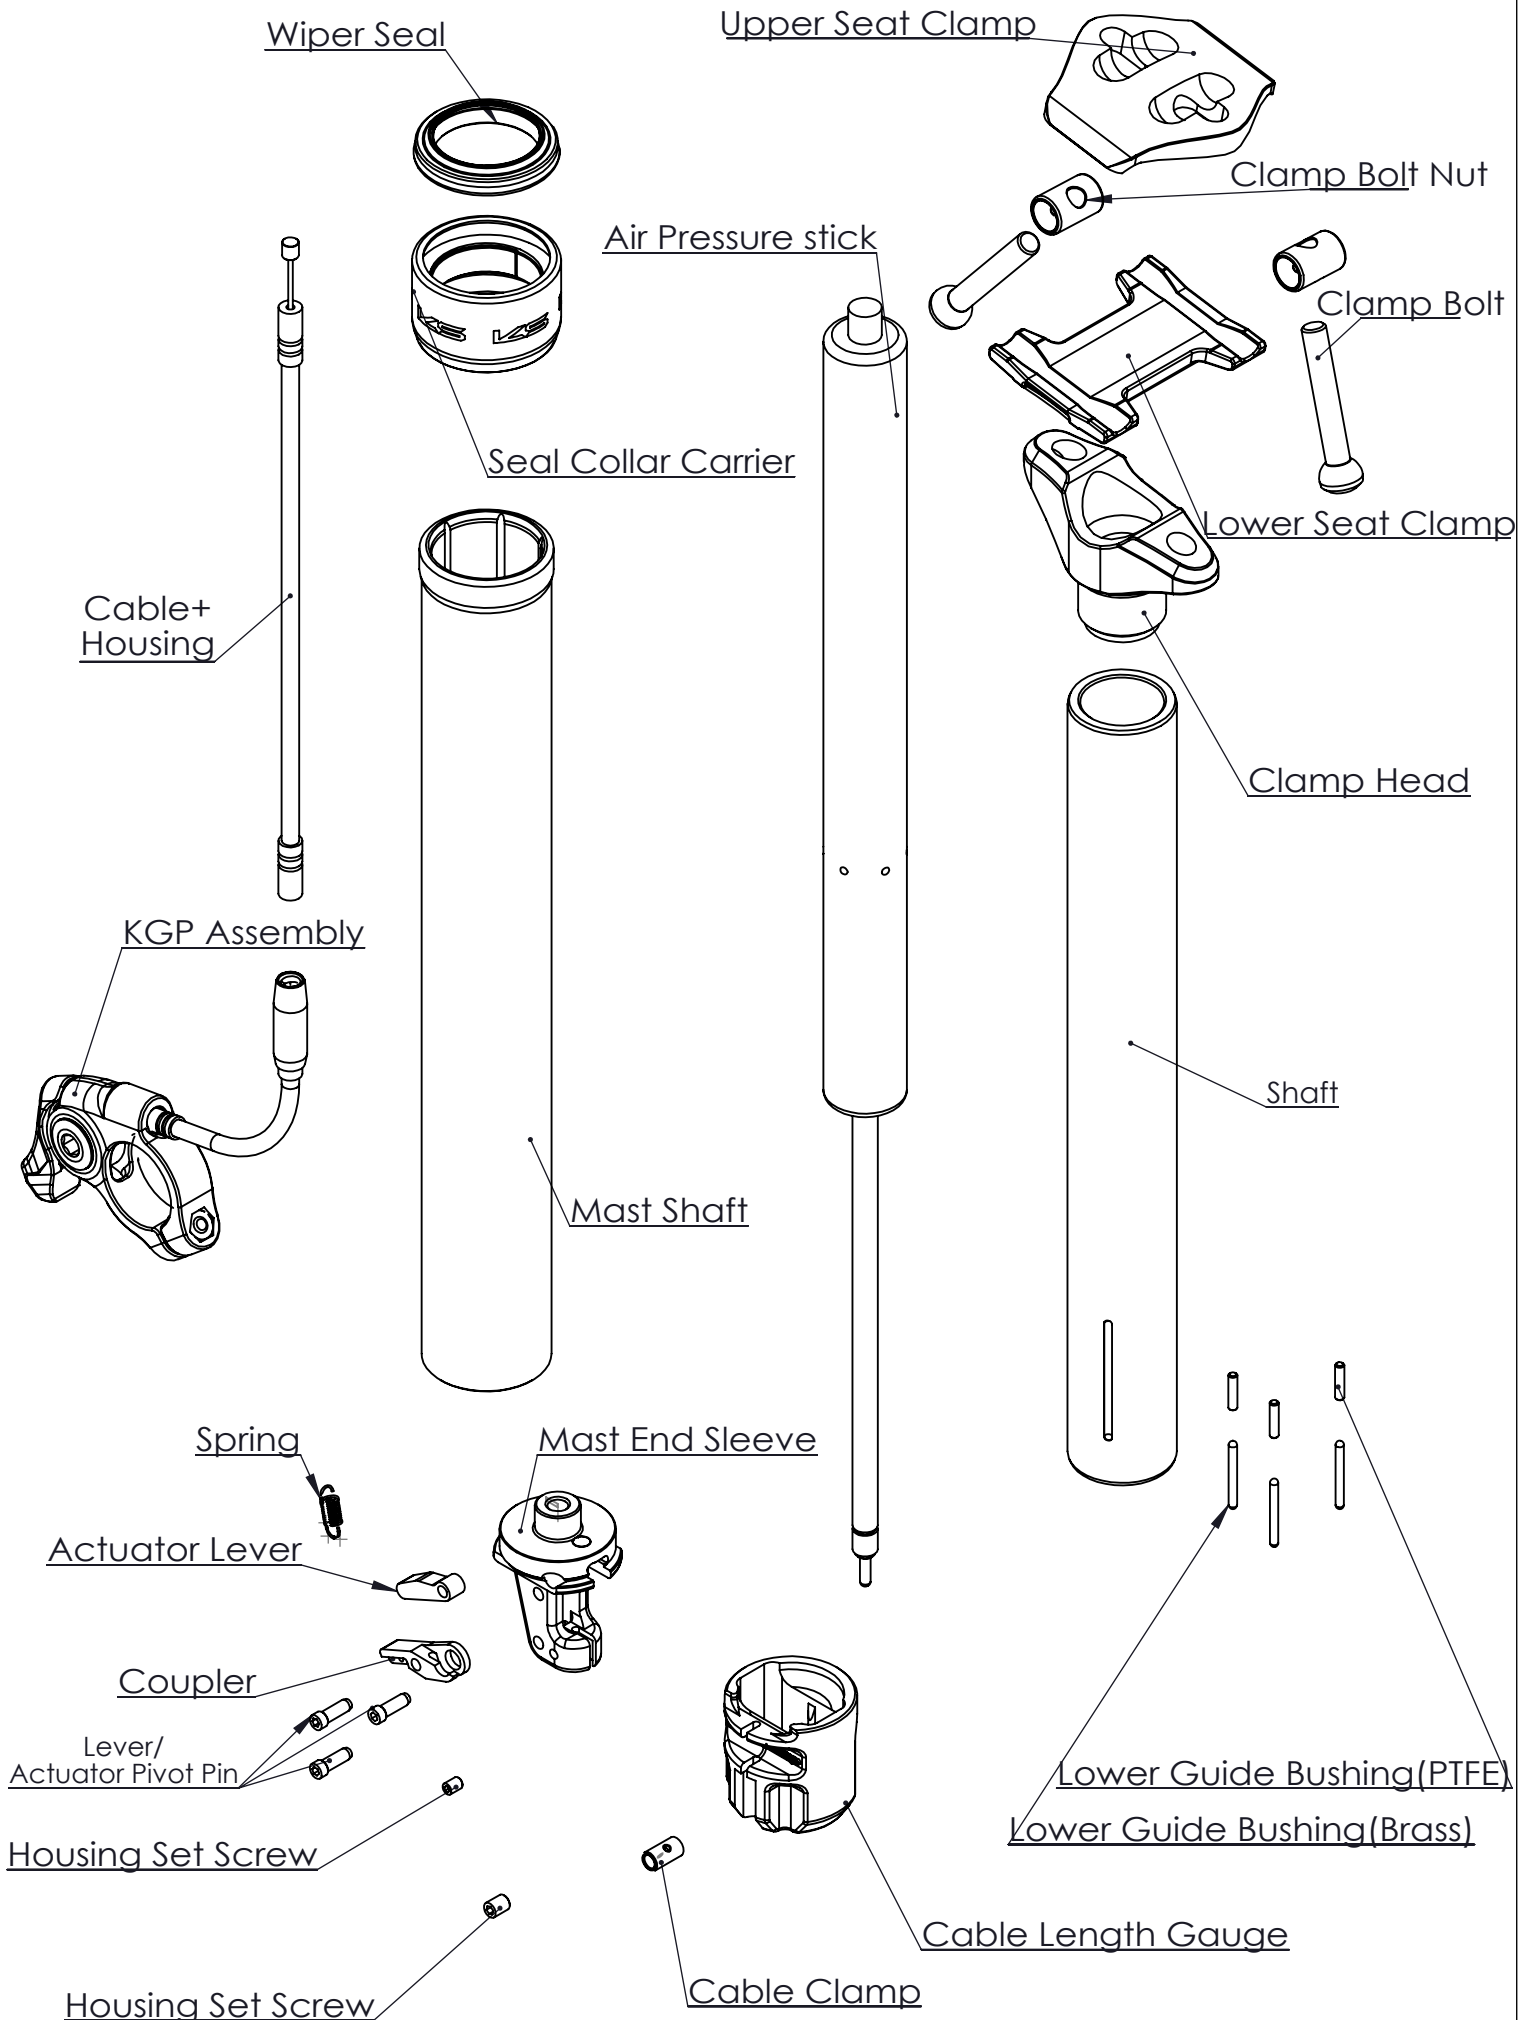

Model : 2018 E30i

Date : 20180718

Rev : a3

Model : 2018 E30i

Date : 20180718

Rev : a3