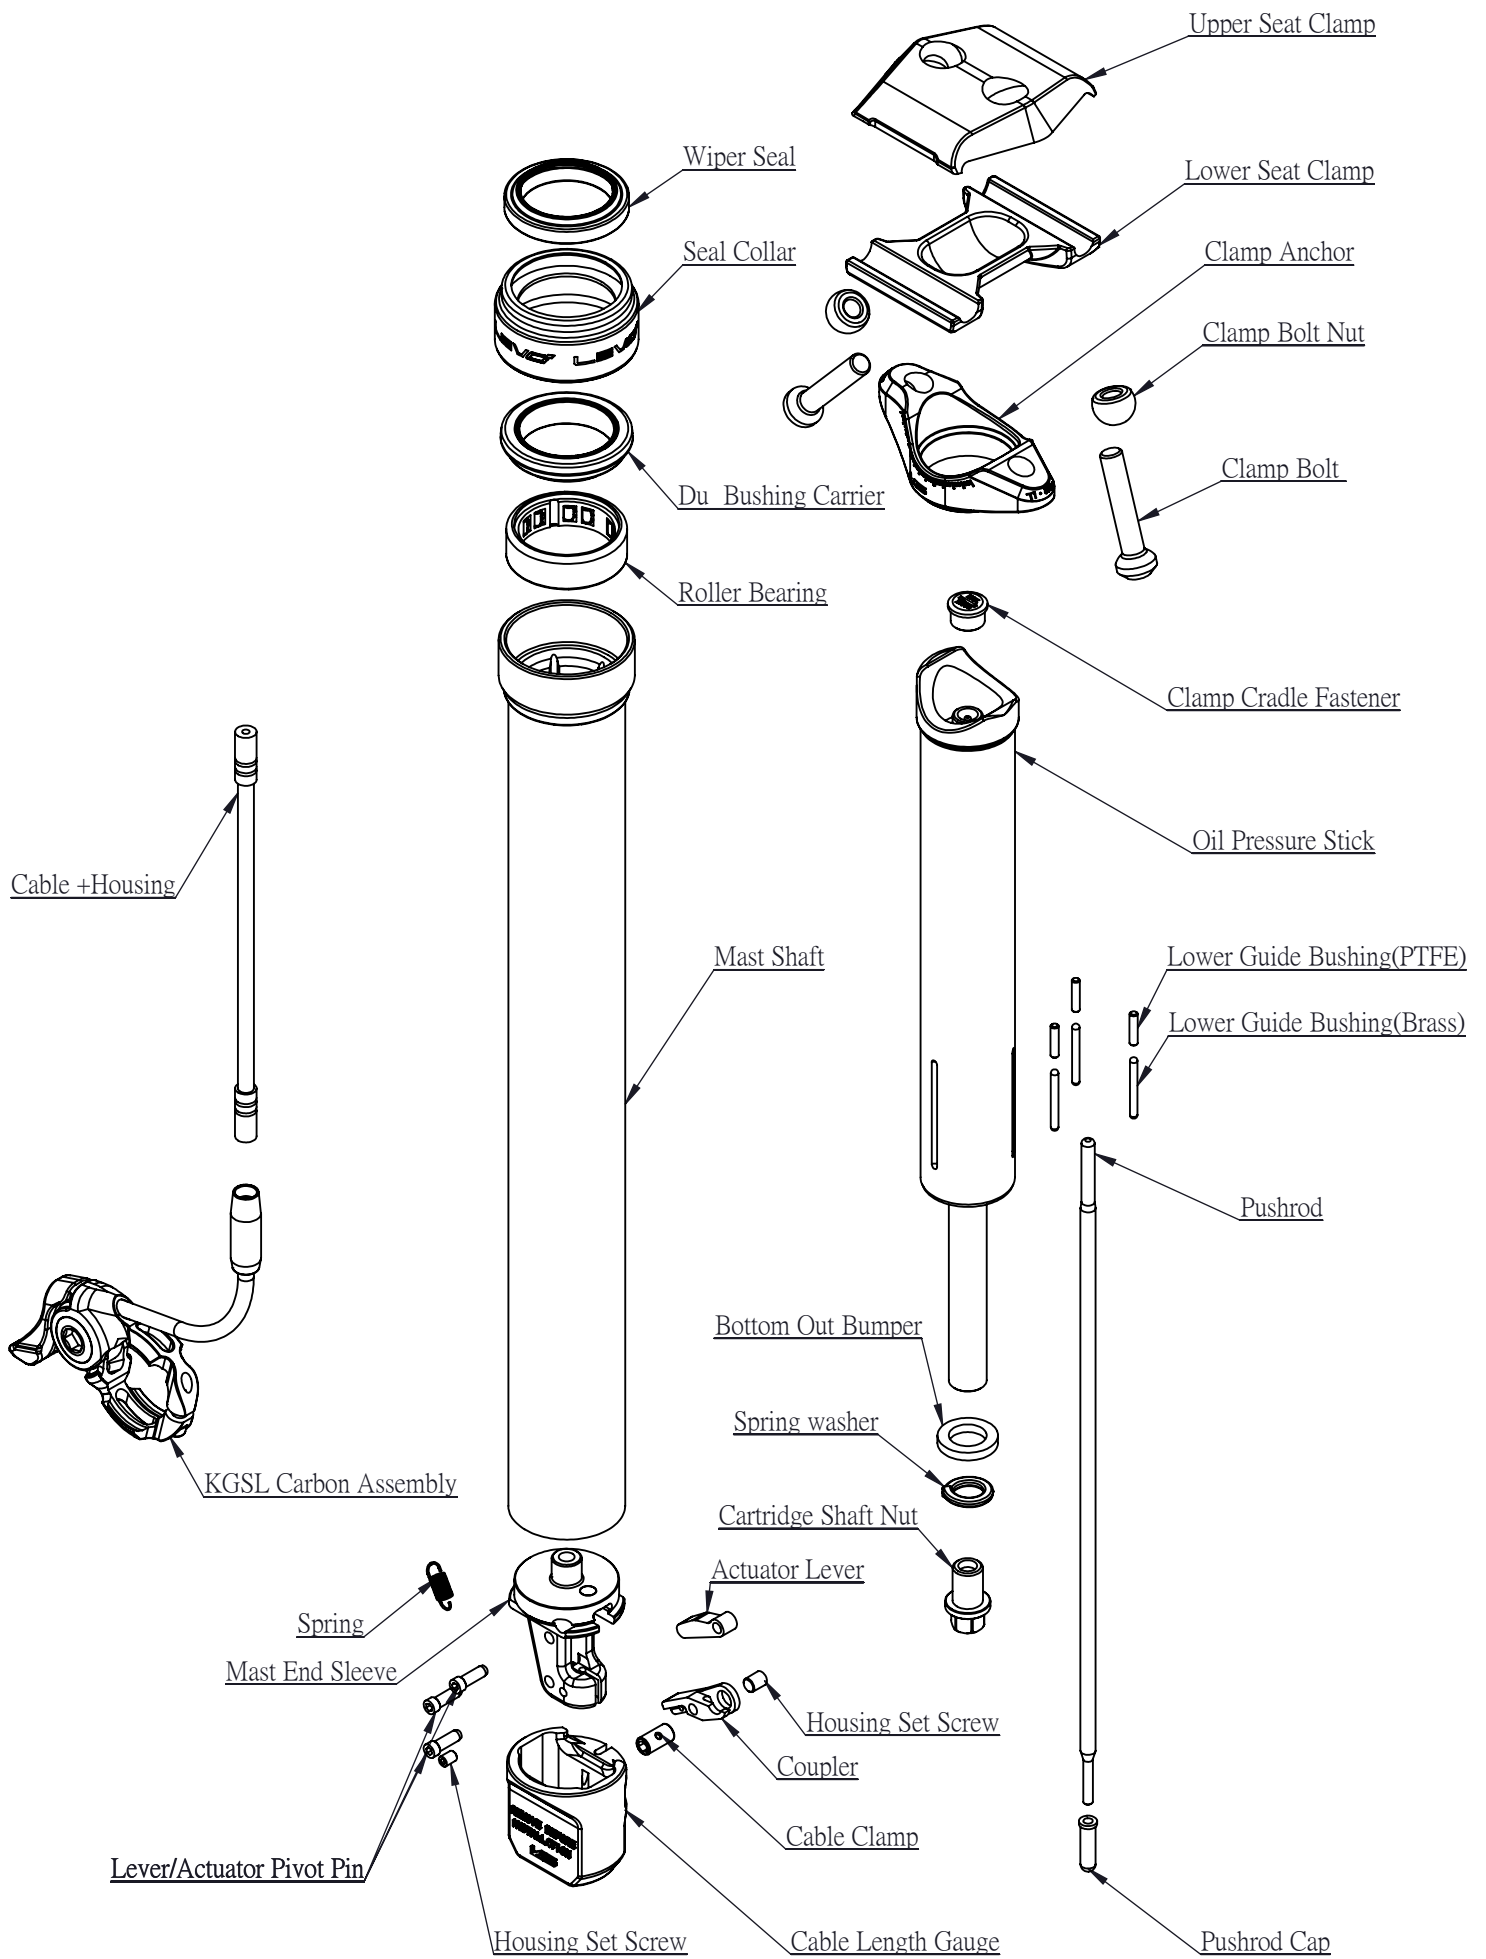

Model : 2018 LEV Ci (65mm) Date : 2018/06/20

Rev : A3

Model : 2018 LEV Ci (65mm) Date : 2018/06/28

Rev : A3