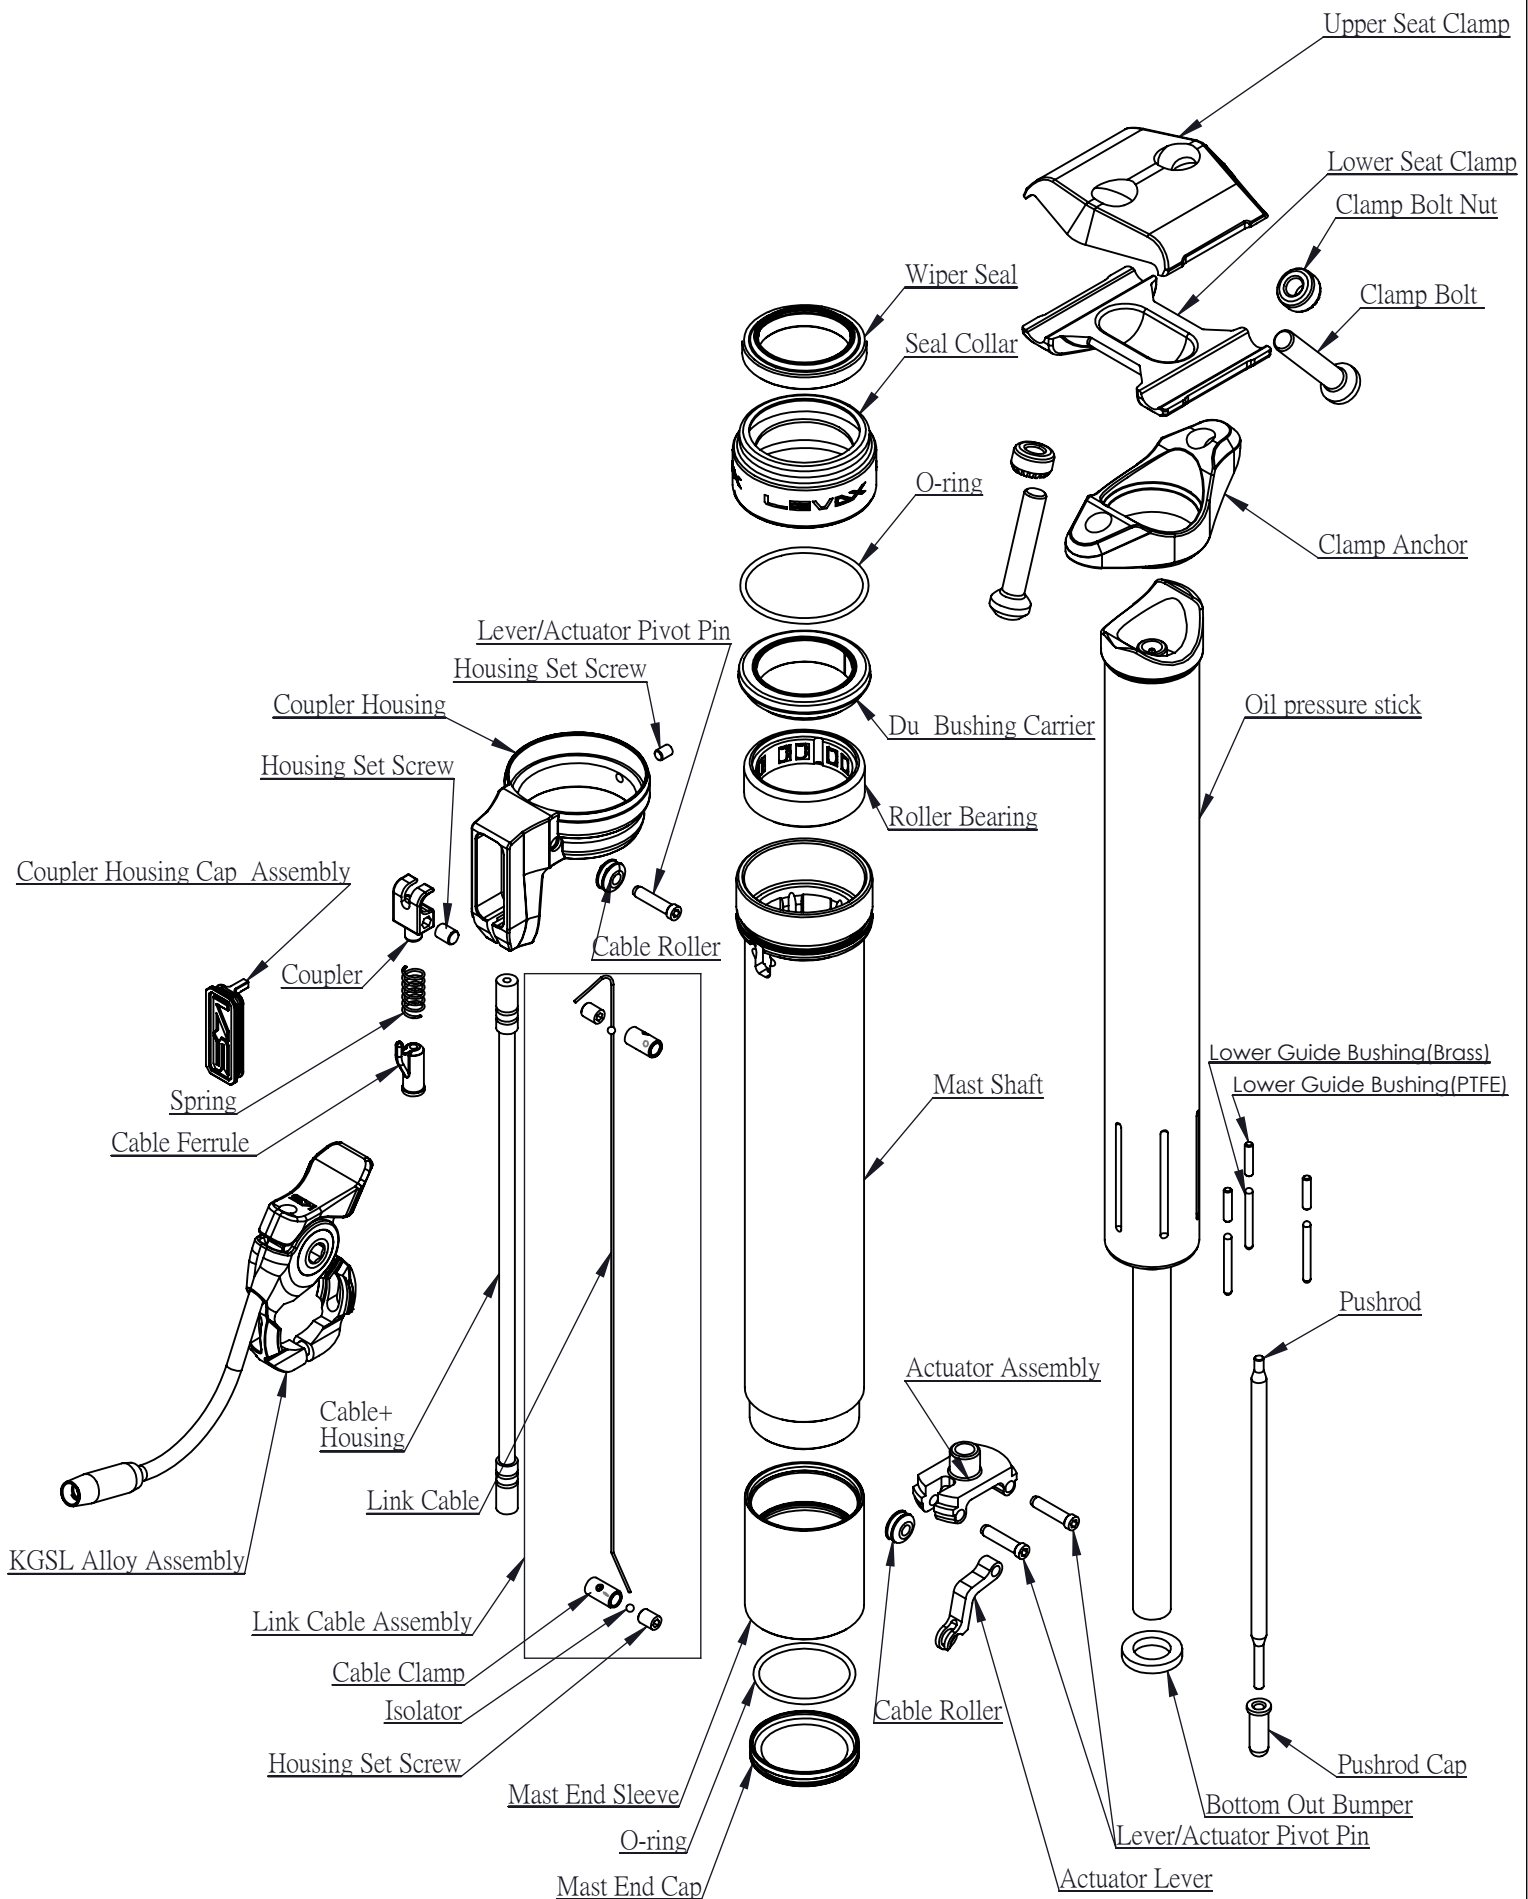

Model : 2018 LEV DX

Date : 2018/06/28

Rev : A2

Model : 2018 LEV DX

Date : 2018/06/28

Rev : A2