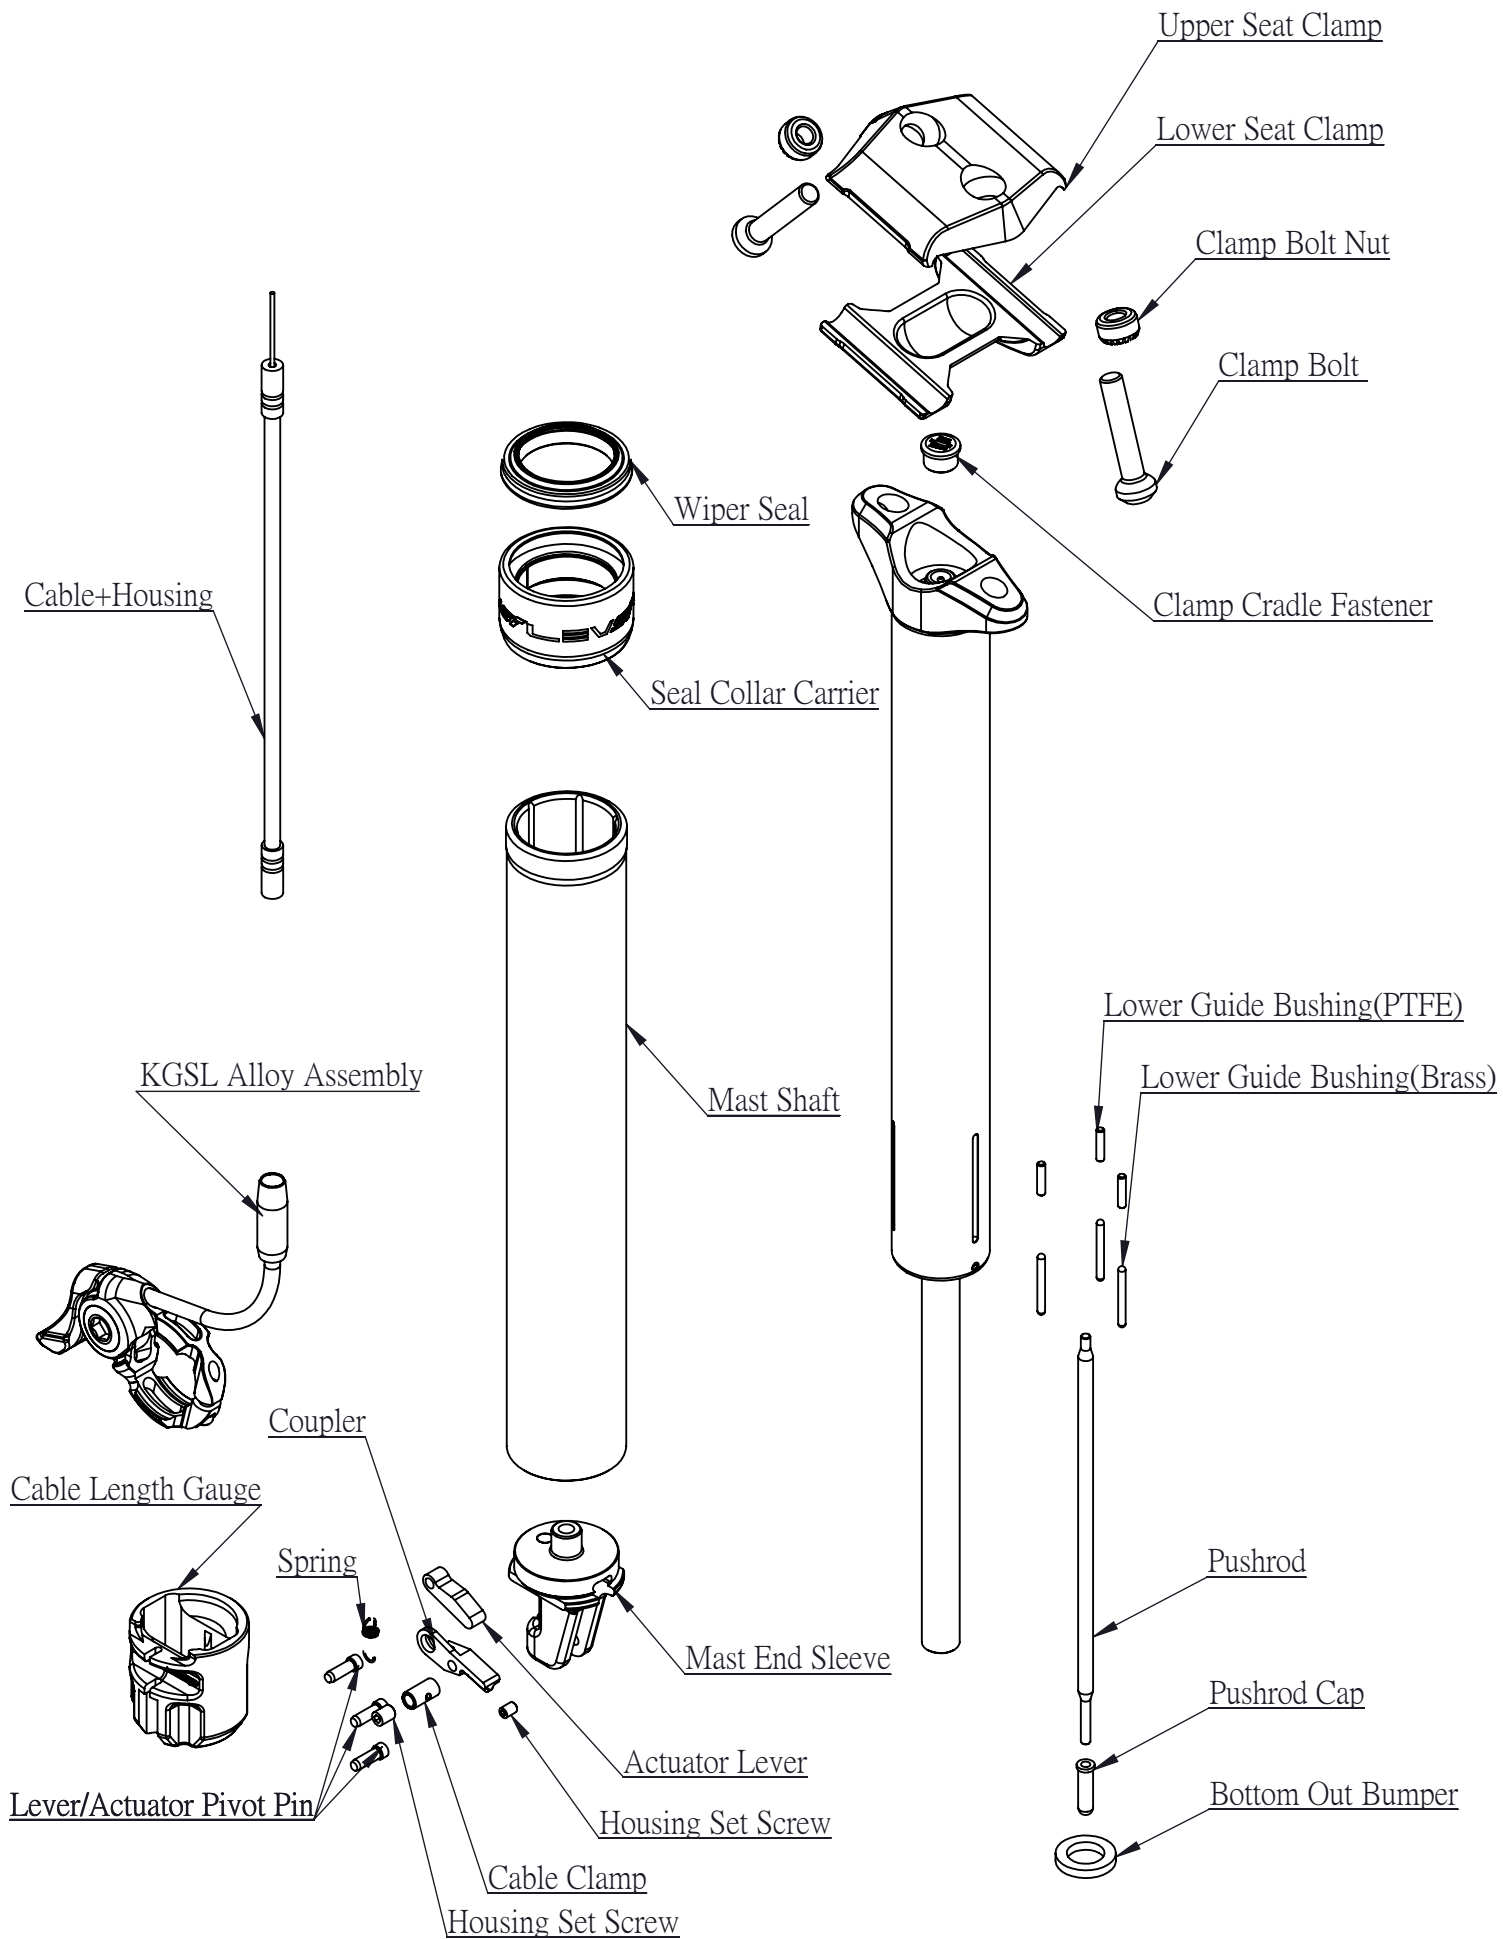

Model : 2018 LEV Si

Date : 2018/07/25

Rev : A3

Model : 2018 LEV Si

Date : 2018/07/25

Rev : A3

KIND SHOCK HI-TECH CO., LTD.

RD-FM-018-A0