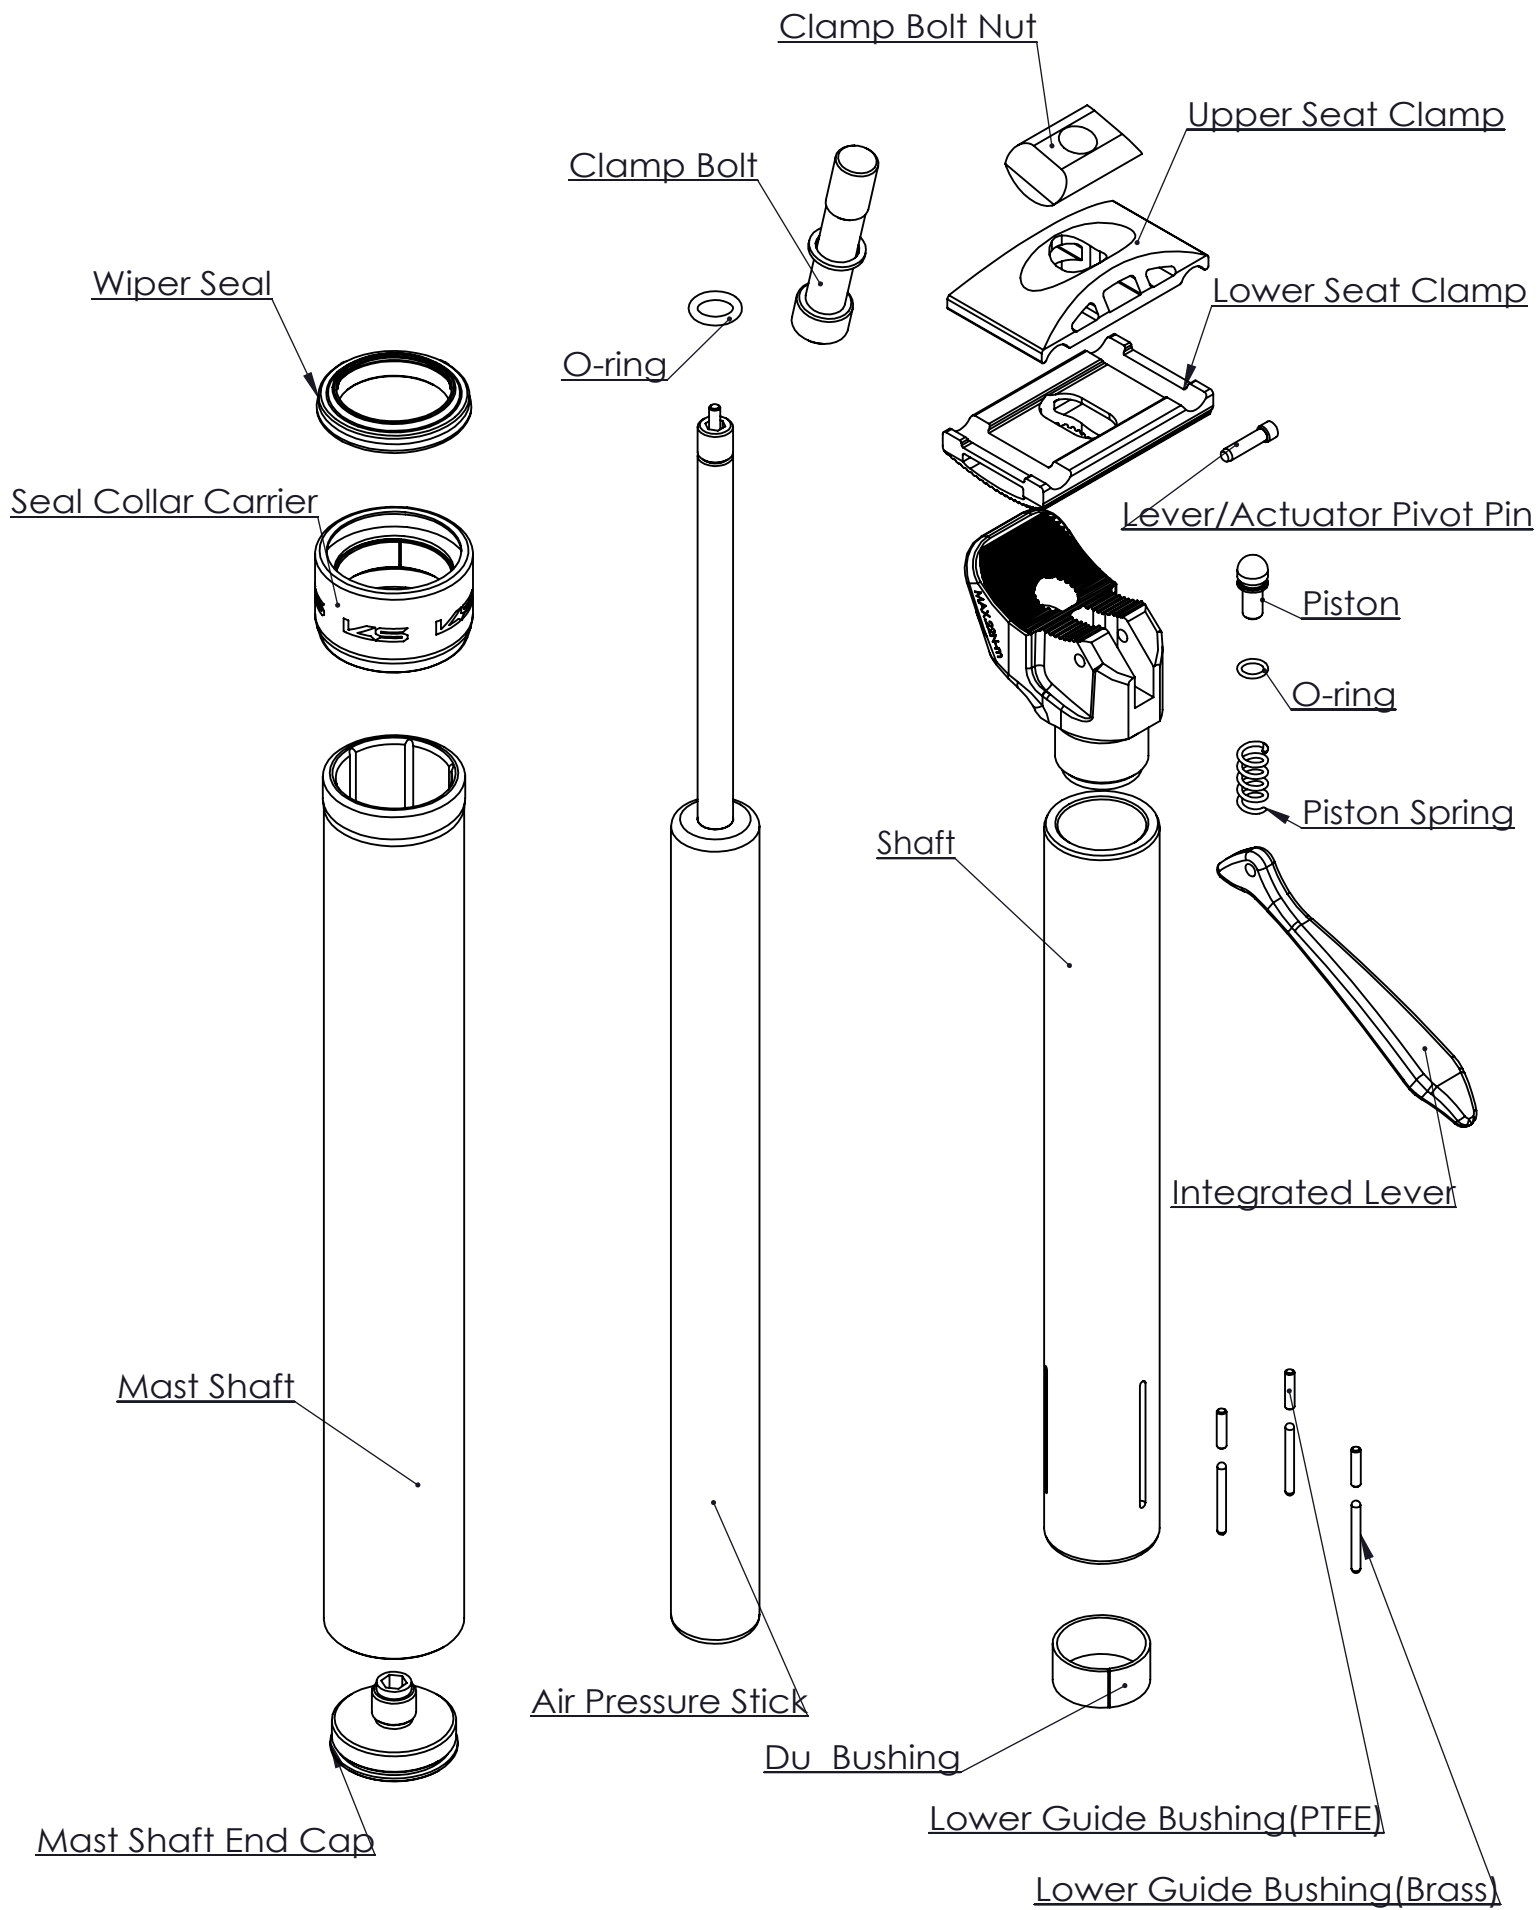

Model : 2018 Eten

Date : 20180710

Rev : a1

Model : 2018 Eten

Date : 20180710

Rev : a1