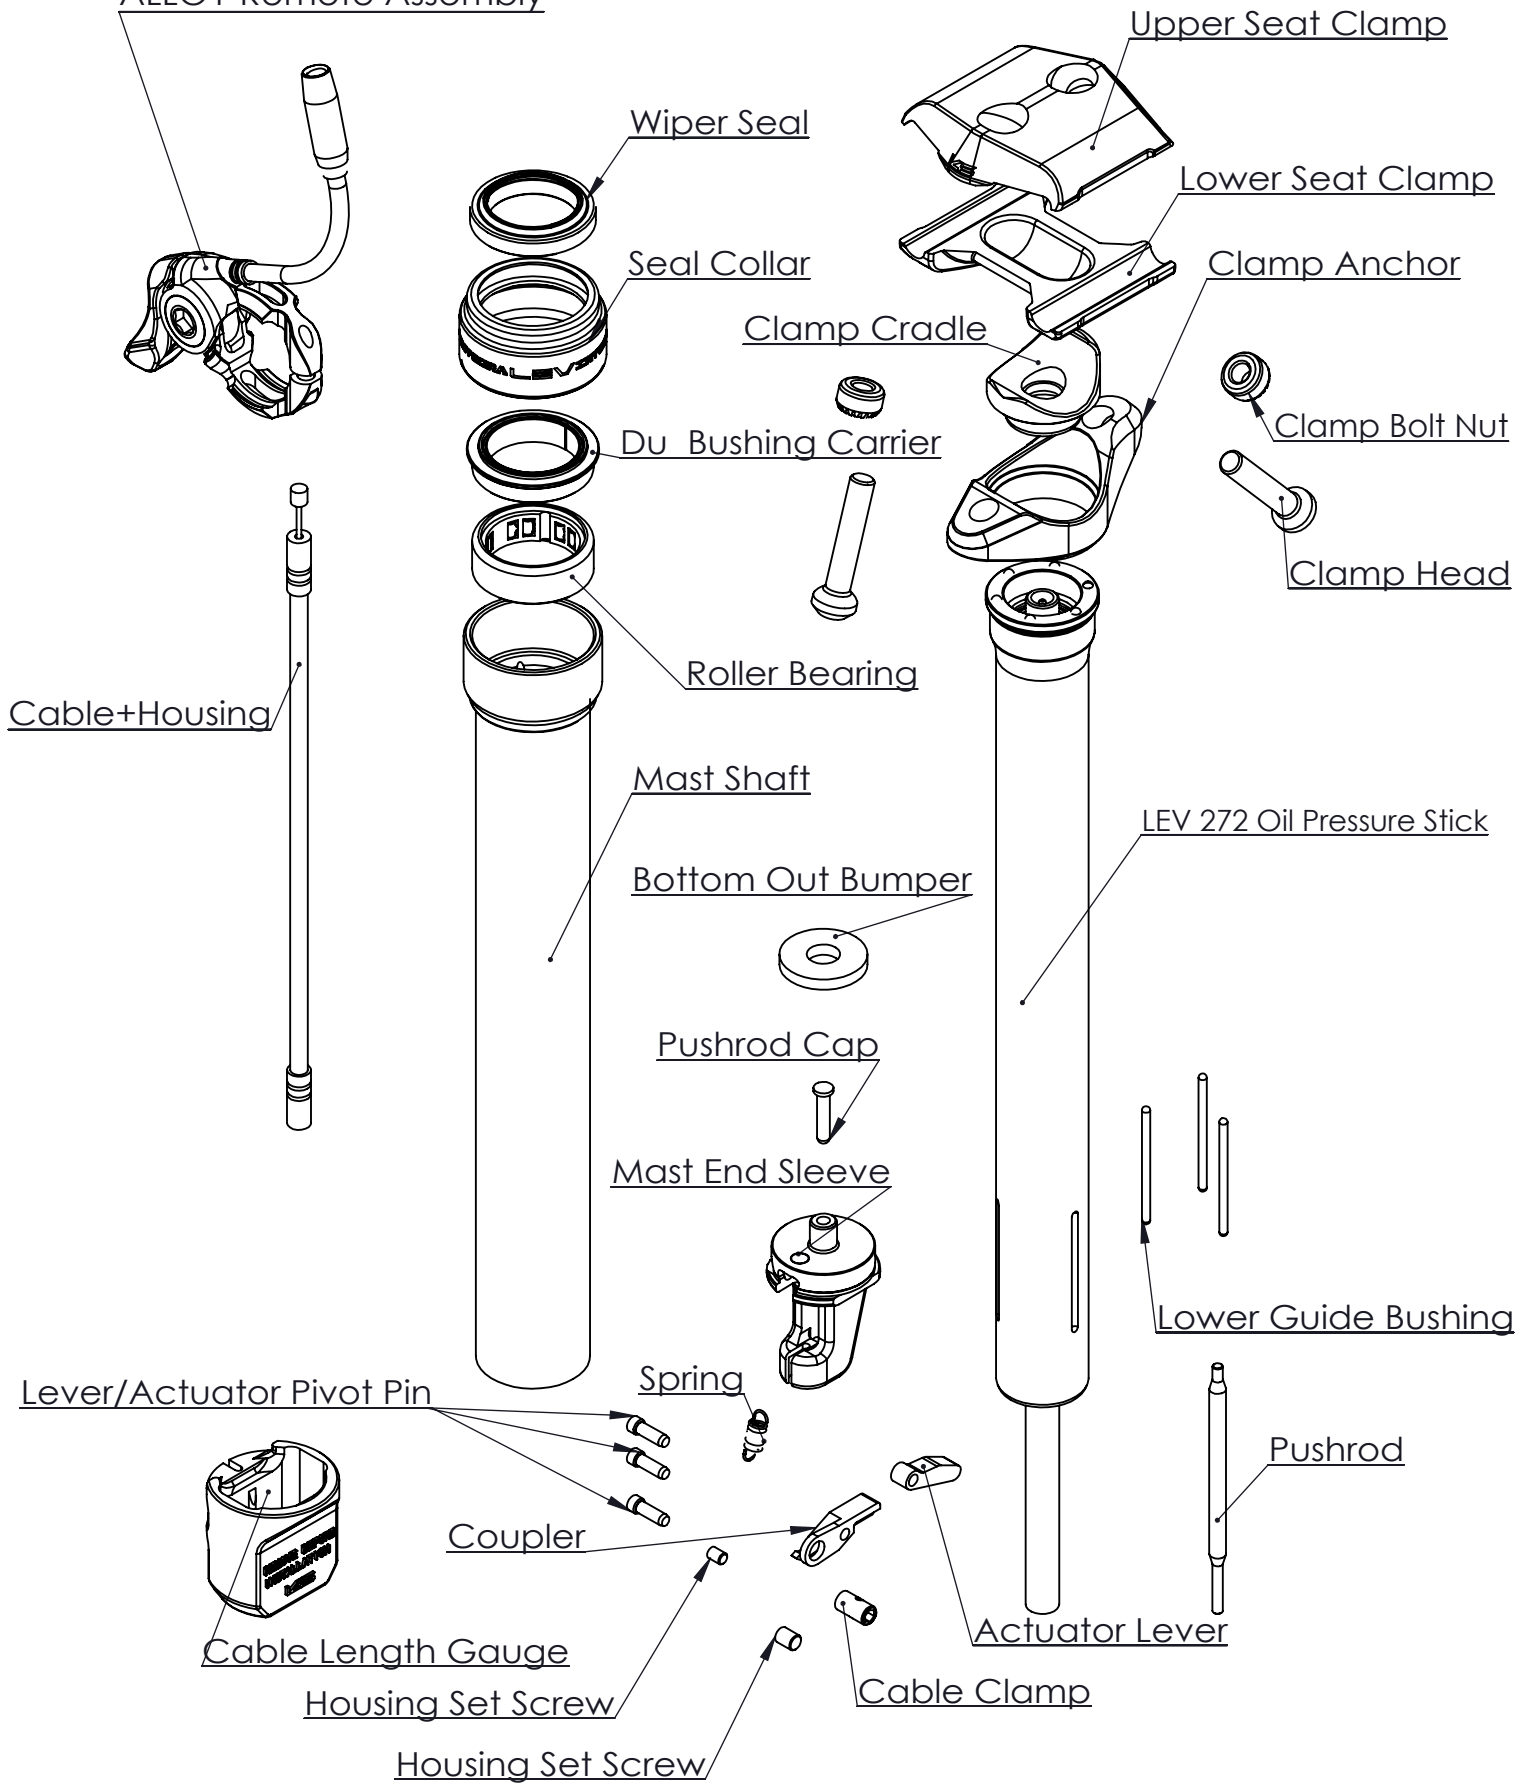

Model : 2018 LEV INTEGRA 272

Date : 20180716

Rev : a4

KGSL
ALLOY Remote Assembly

Model : 2018 LEV INTEGRA 272 Date : 20180716

Rev : a4