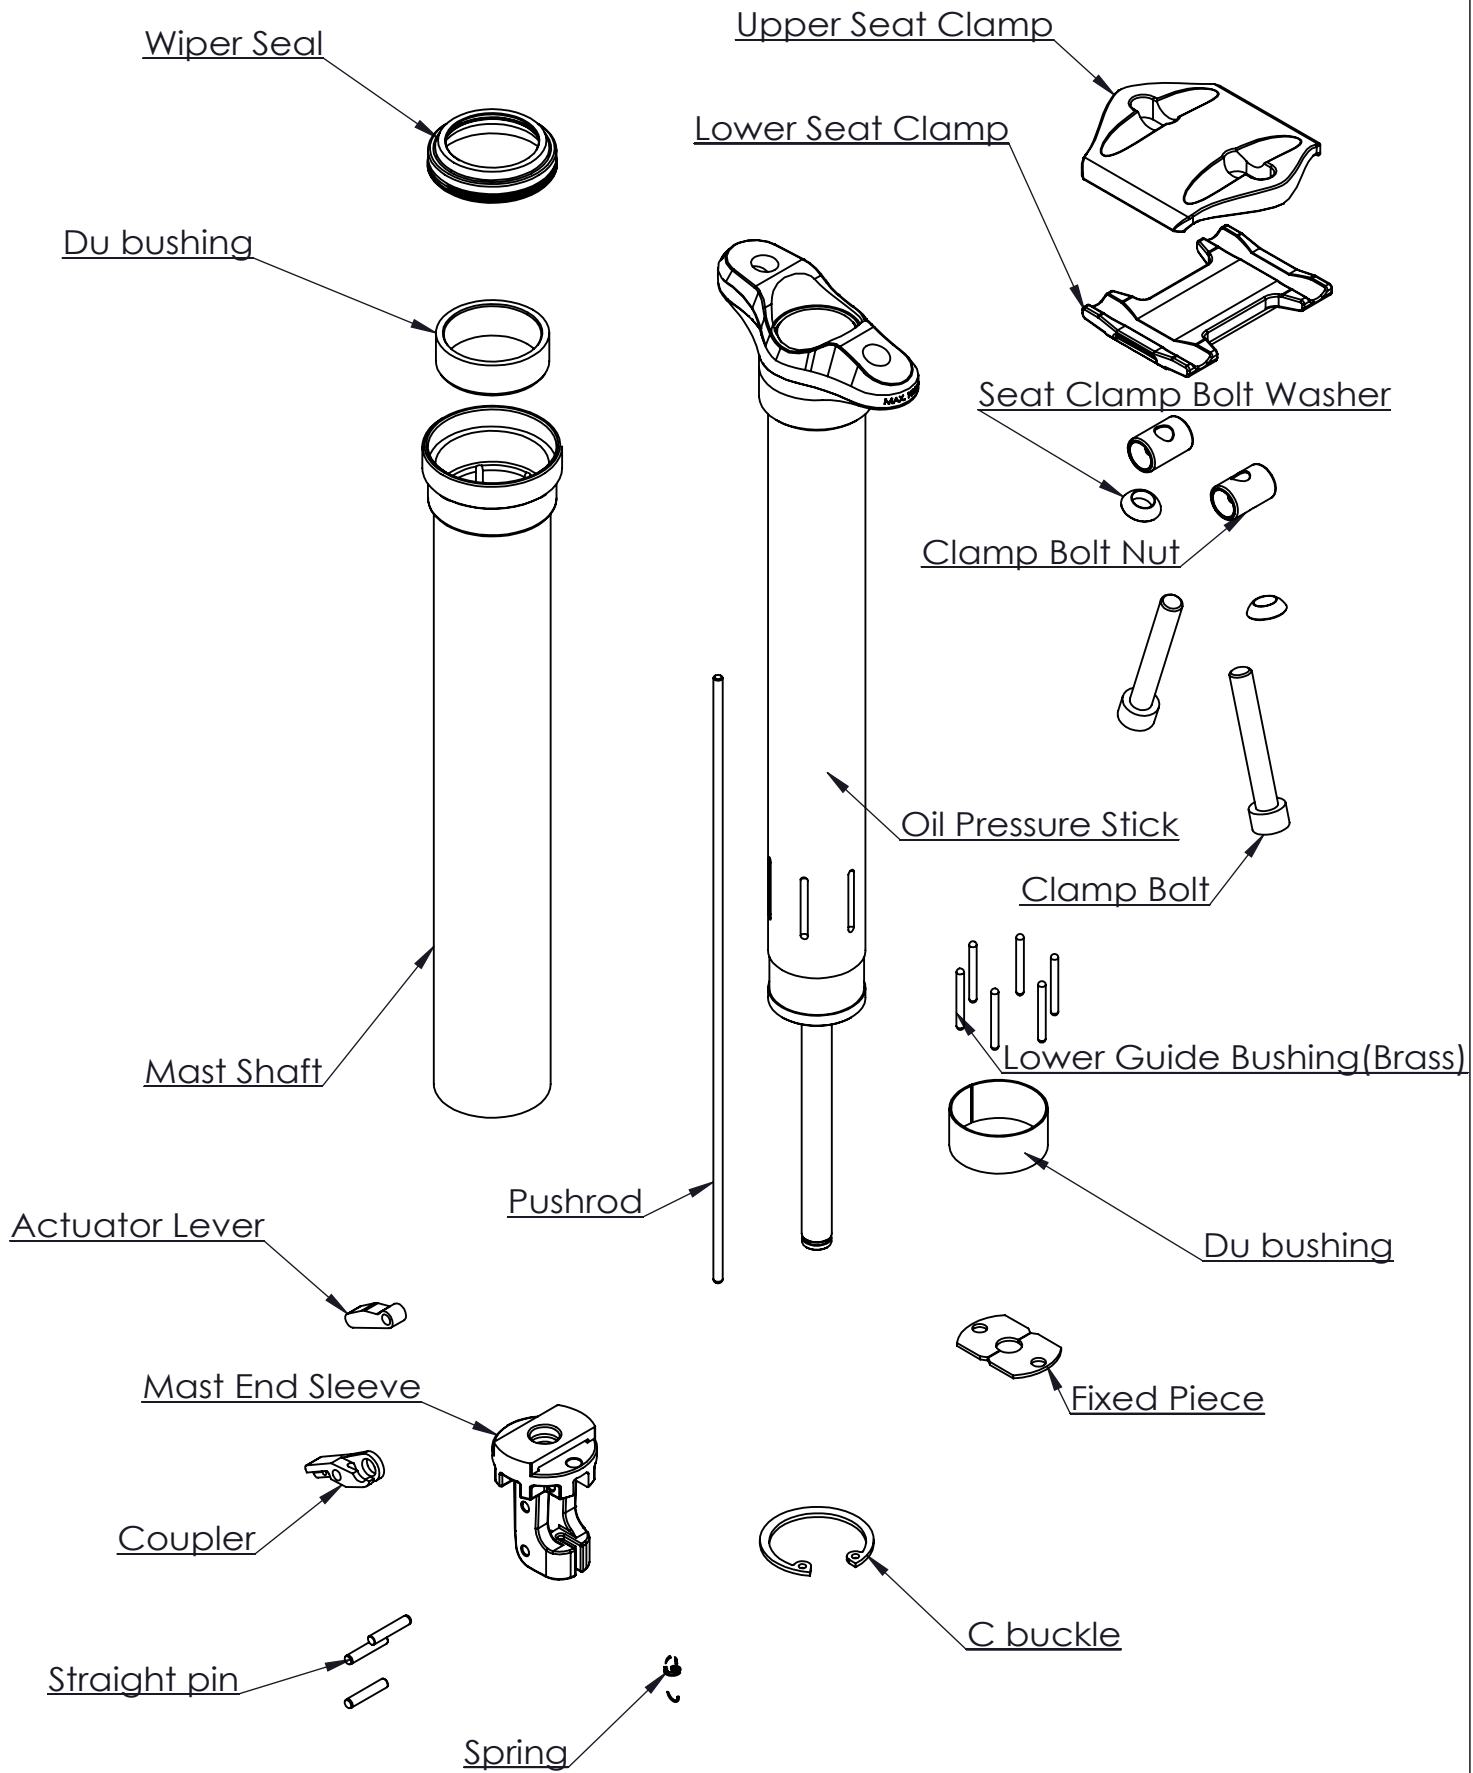

Model : 2019 900i

Date : 2018/12/14

Rev : a0

Model : 2019 900i

Date : 2018/12/14

Rev : a0

DONGGUAN YENYUE MACHINERY CO., LTD

RD-FM-018-A0