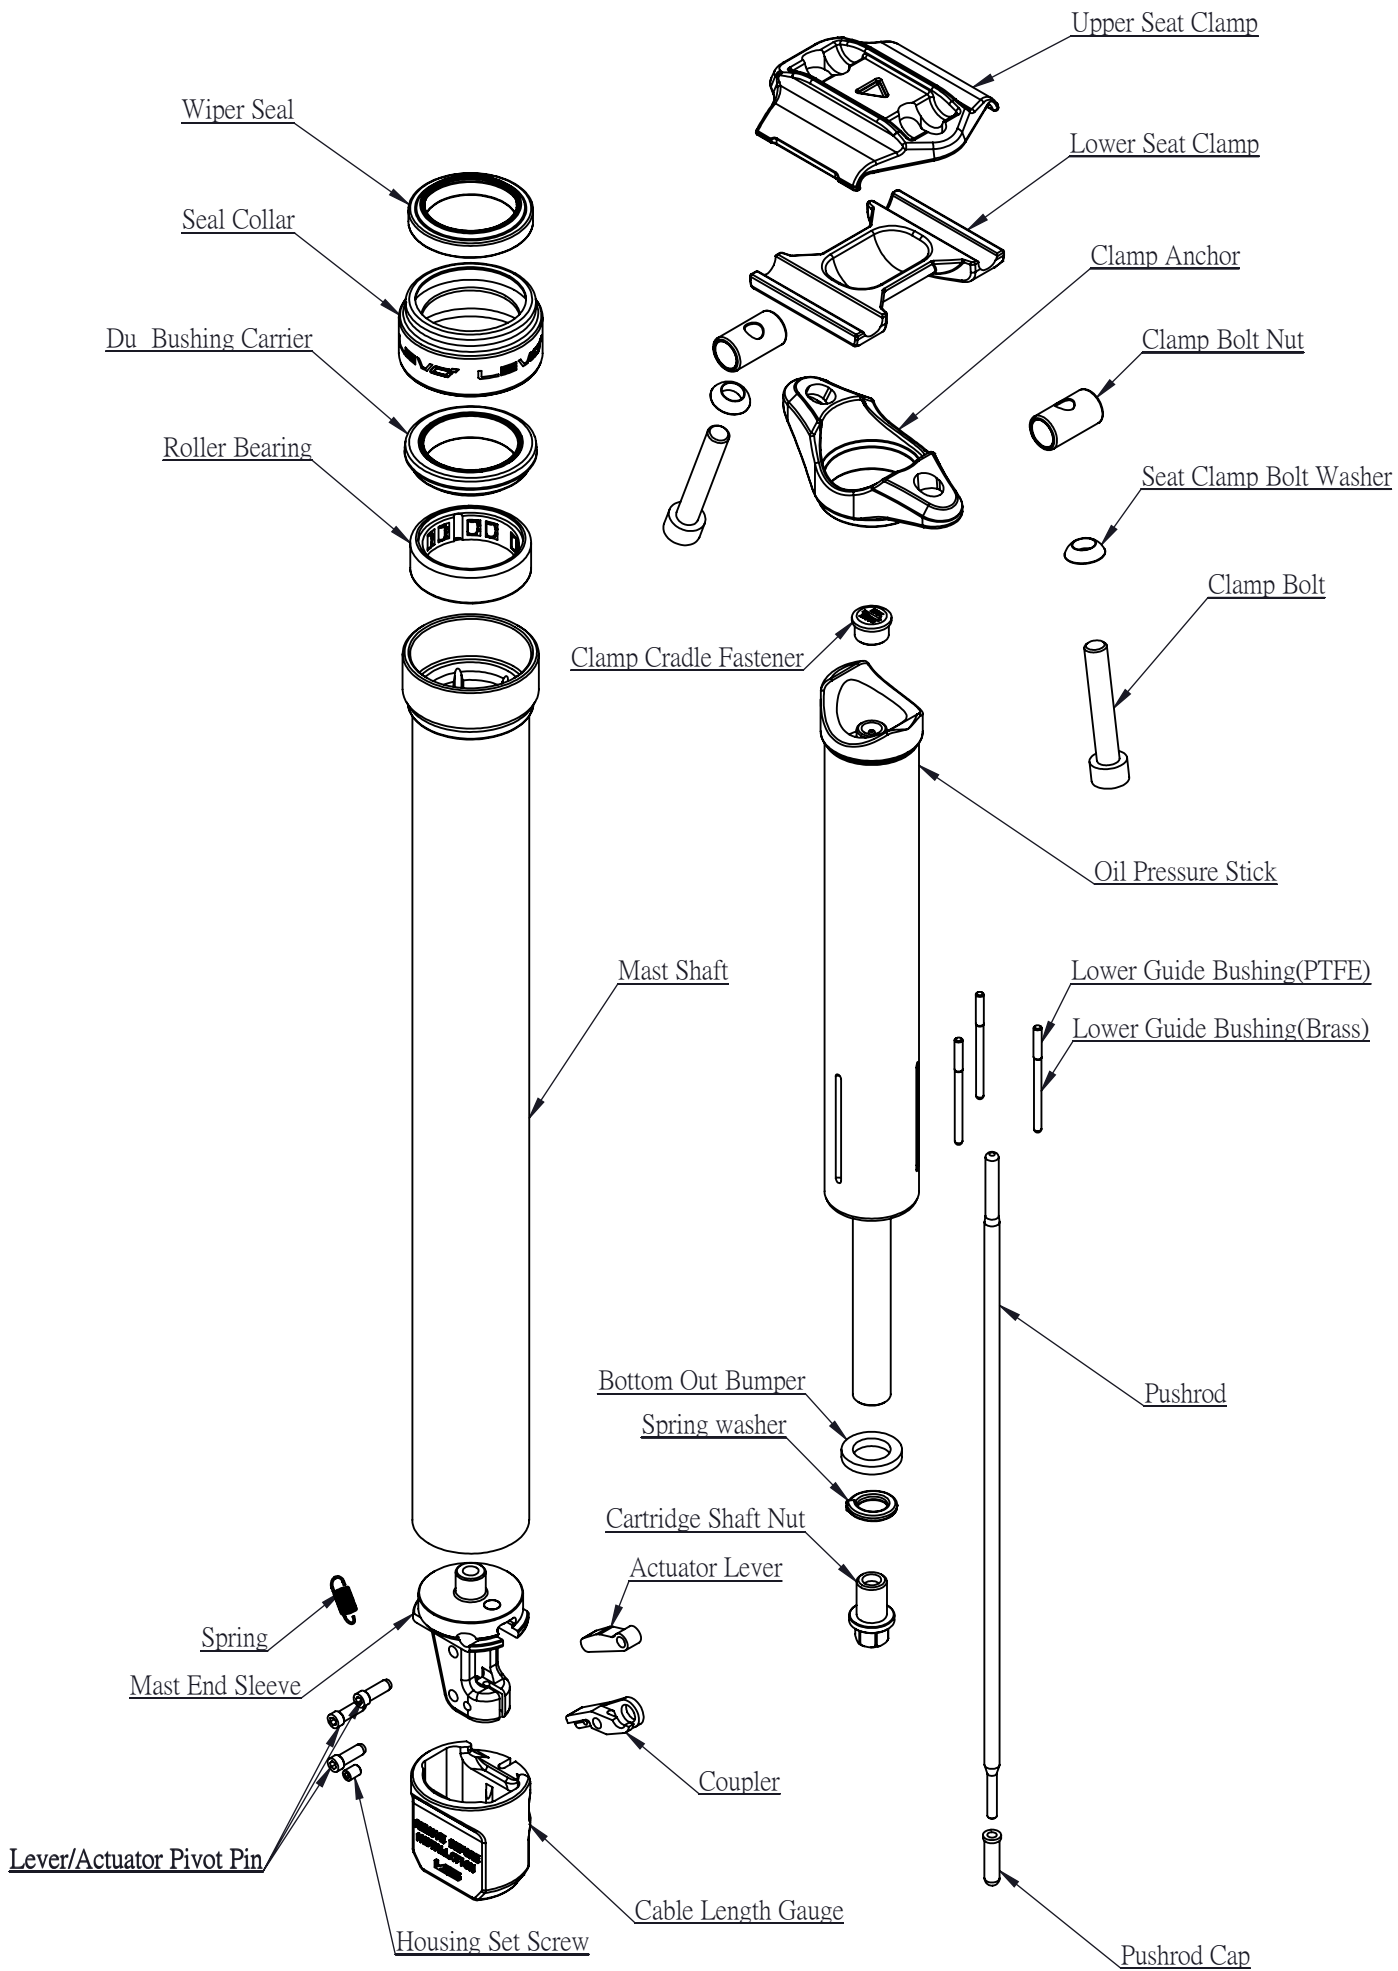

Model : 2019 LEV Ci (65mm) Date : 2019/4/30

Rev : a3

Model : 2019 LEV Ci (65mm) Date : 2019/4/30

Rev : a3