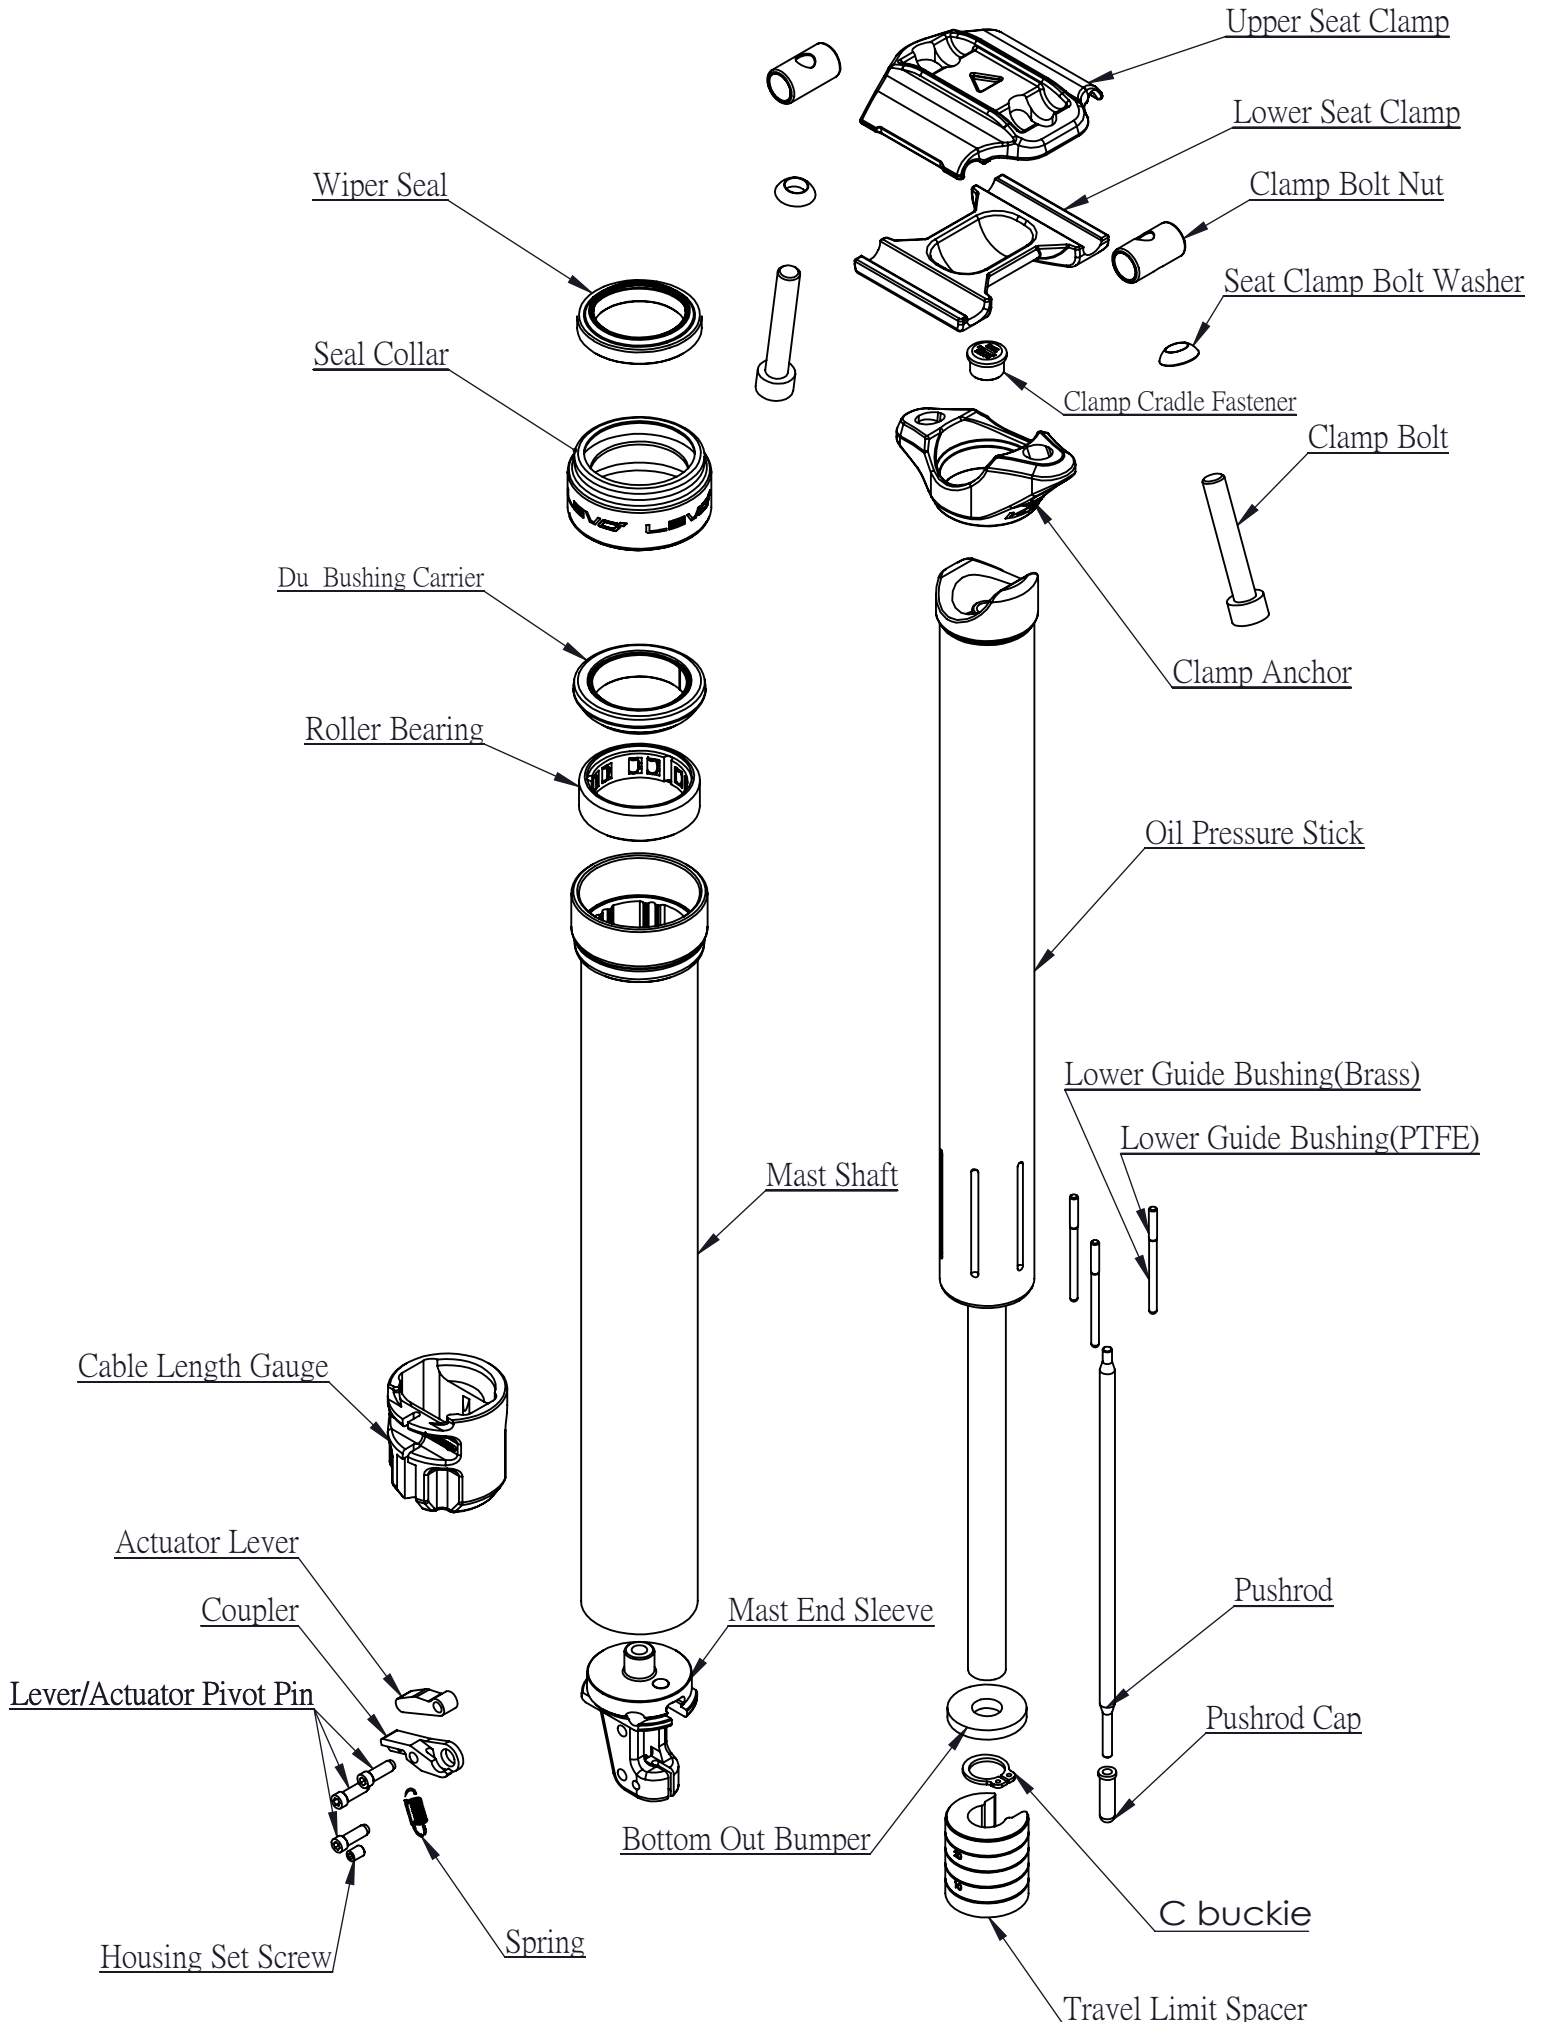

Model : 2019 LEV Ci (100mm) Date : 2019/4/30

Rev : a3

Model : 2019 LEV Ci (100mm)    Date : 2019/4/30    Rev : a3